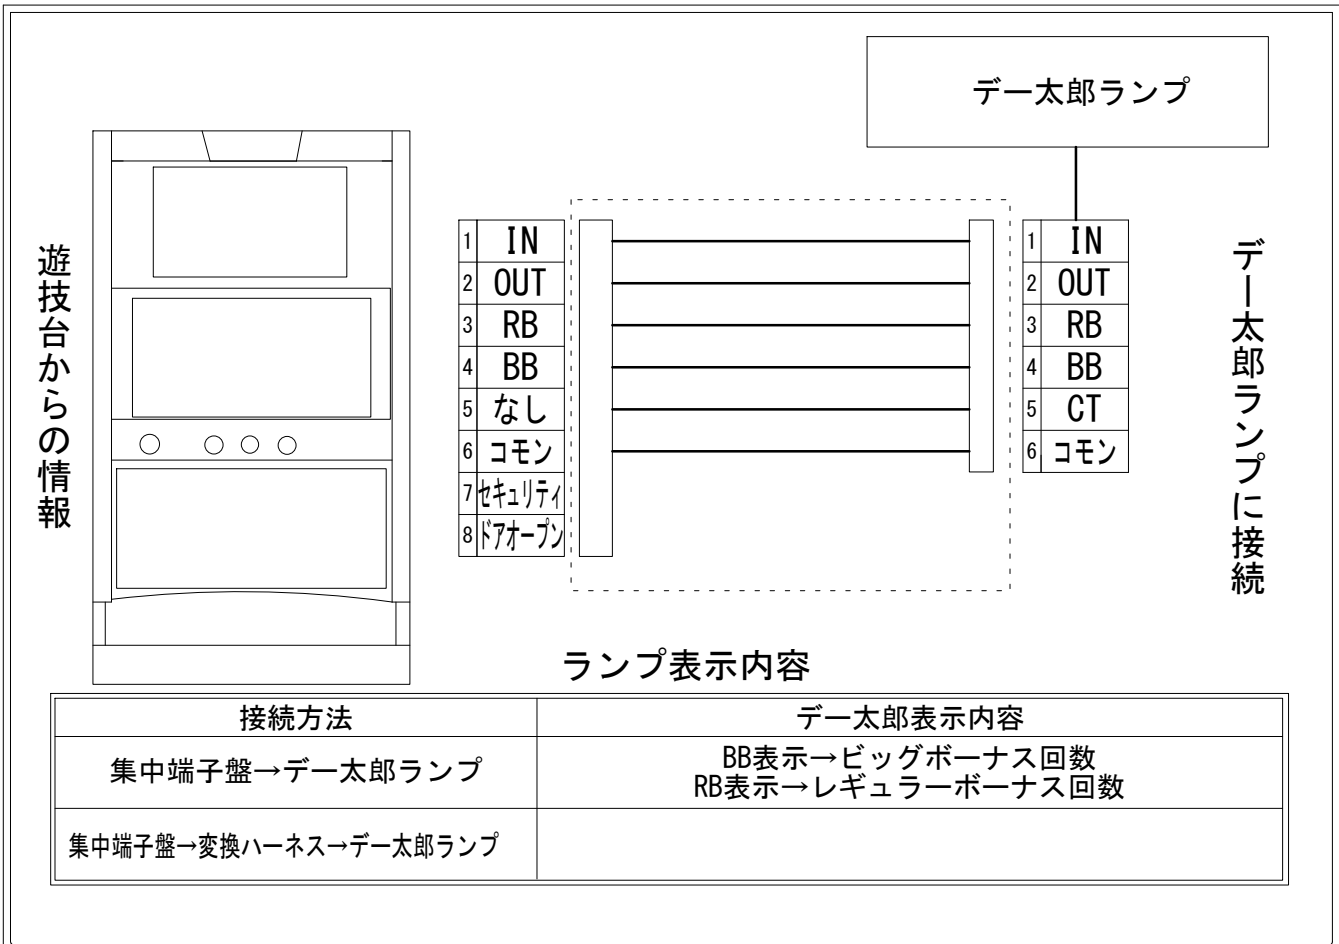

デー太郎（パチスロ） 取付配線資料 2018年10月29日 31

メーカー名	山佐		
機種名	スーパープラネットSP		
遊技タイプ	ノーマル		
出力情報	あり	なし	ワンショット ・ 連続 ・ その他

接続方法

台情報出力

番号	情報名	出力内容
①	メダル投入	メダル投入時出力
②	メダル払出	メダル払出時出力
③	外部出力1	レギュラーボーナスにて出力
④	外部出力2	ビッグボーナスにて出力
⑤	外部出力3	未使用
⑥	リレーコモン	
⑦	外部出力4	セキュリティ信号出力
⑧	外部出力5	ドアオープン信号出力

※外部出力4,5についての詳細は遊技機メーカーにお問い合わせ下さい。