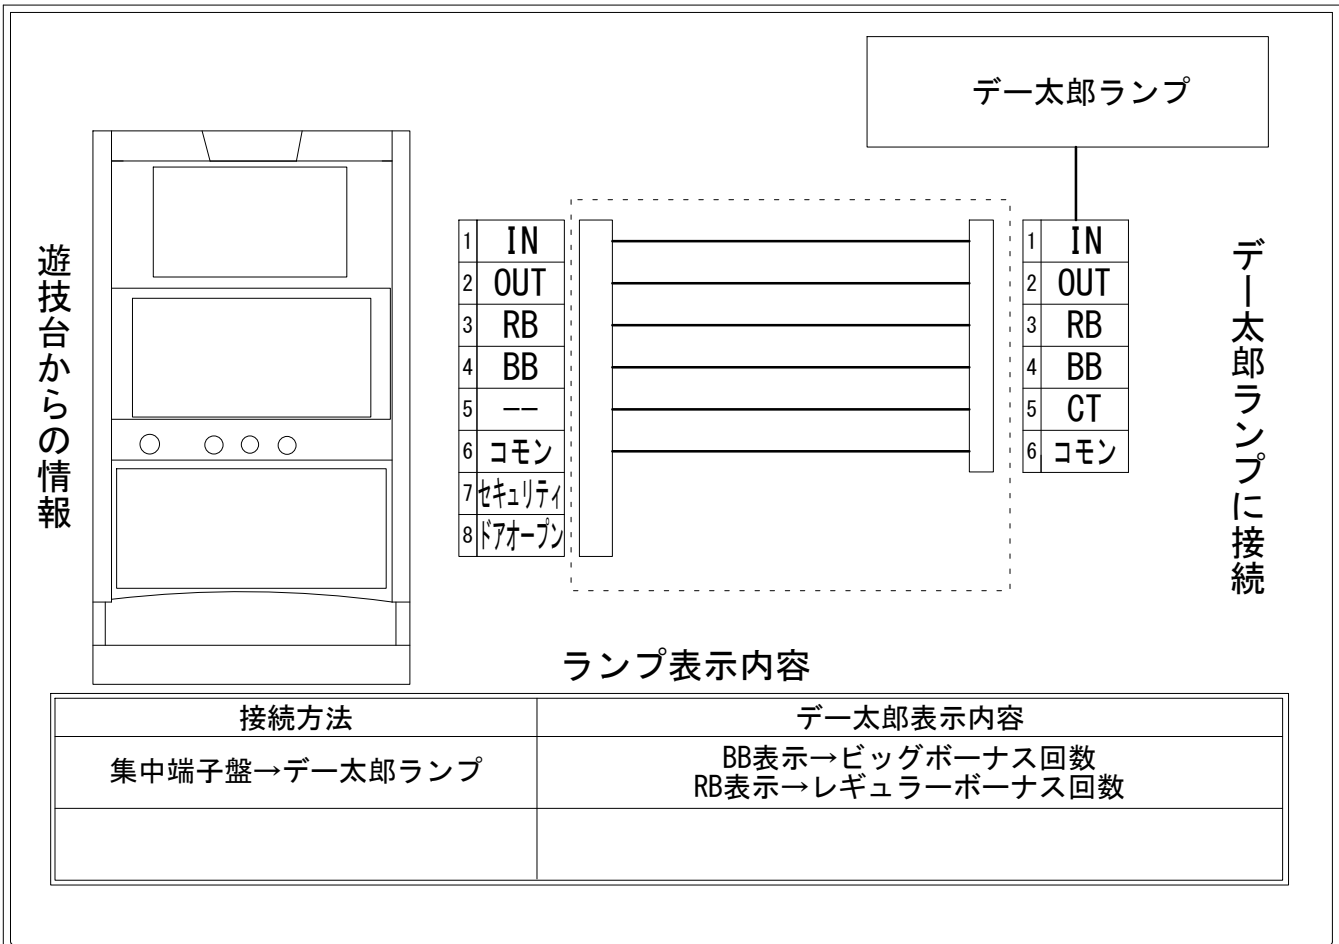

デー太郎（パチスロ） 取付配線資料 2018年02月27日 28

メーカー名	山佐		
機種名	カンフーレディー・テトラ		
遊技タイプ	ノーマル		
出力情報	あり ・ なし	ワンショット ・ 連続	その他

接続方法

台情報出力

番号	情報名	出力内容
①	メダル投入	メダル投入時出力
②	メダル払出	メダル払出時出力
③	外部出力1	レギュラーボーナスにて出力
④	外部出力2	ビッグボーナスにて出力
⑤	外部出力3	
⑥	リレーコモン	
⑦	外部出力4	セキュリティ信号出力
⑧	外部出力5	ドアオープン信号出力

※外部出力4,5についての詳細は遊技機メーカーにお問い合わせ下さい。