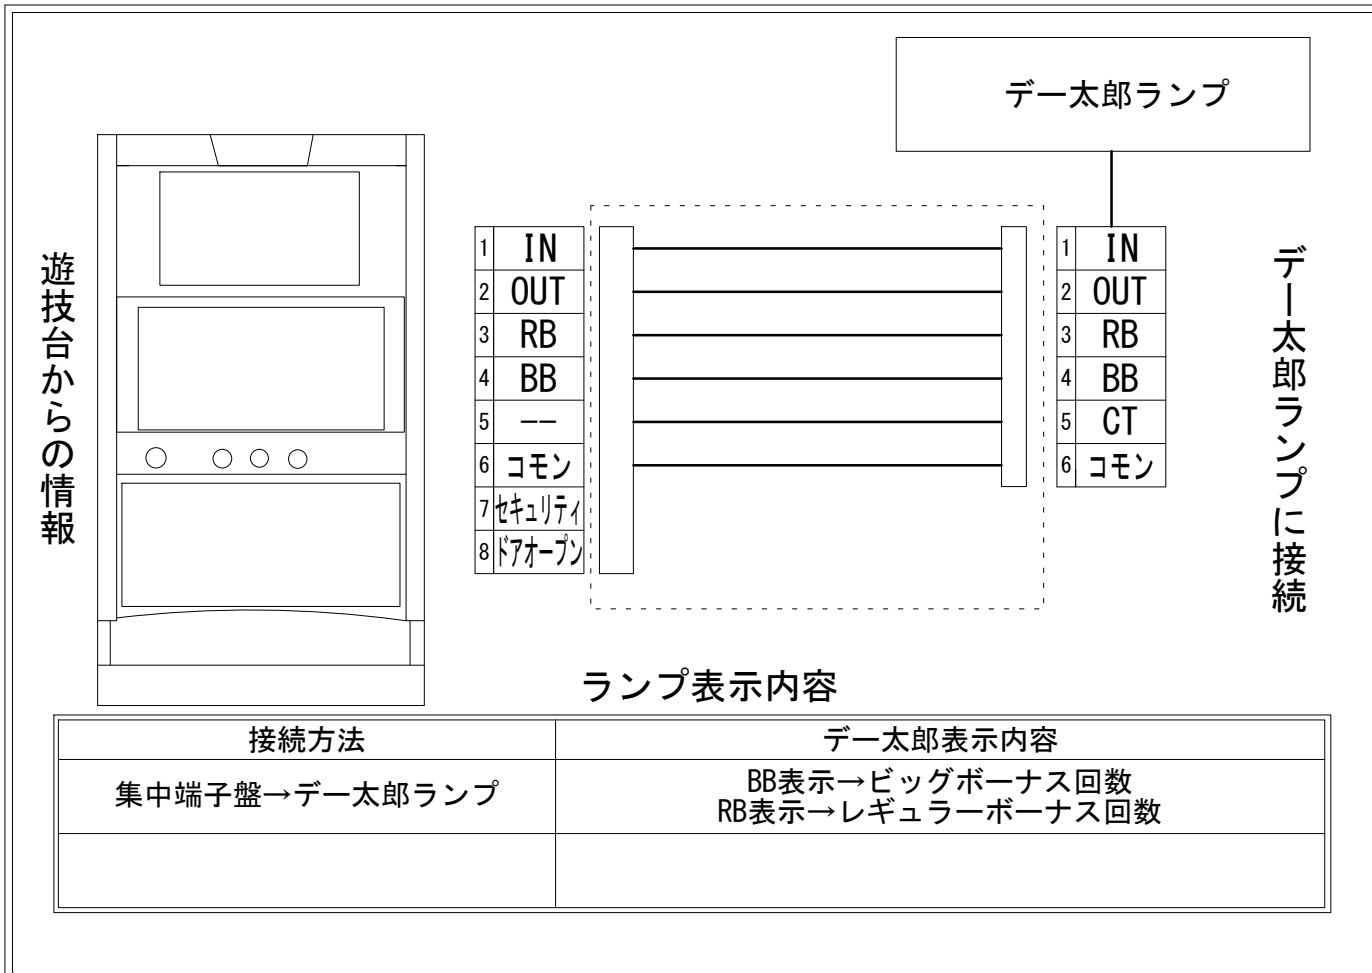

デー太郎（パチスロ） 取付配線資料 2017年05月12日 21

メーカー名	山佐		
機種名	タイムクロス2		
遊技タイプ	ノーマル		
出力情報	あり ・ なし	ワンショット ・ 連続	その他

接続方法

台情報出力

番号	情報名	出力内容
①	メダル投入	メダル投入時出力
②	メダル払出	メダル払出時出力
③	外部出力1	レギュラーボーナス回数
④	外部出力2	ビッグボーナス回数
⑤	外部出力3	未使用
⑥	リレーコモン	
⑦	外部出力4	セキュリティ信号出力
⑧	外部出力5	ドアオープン信号出力

※外部出力4,5についての詳細は遊技機メーカーにお問い合わせ下さい。