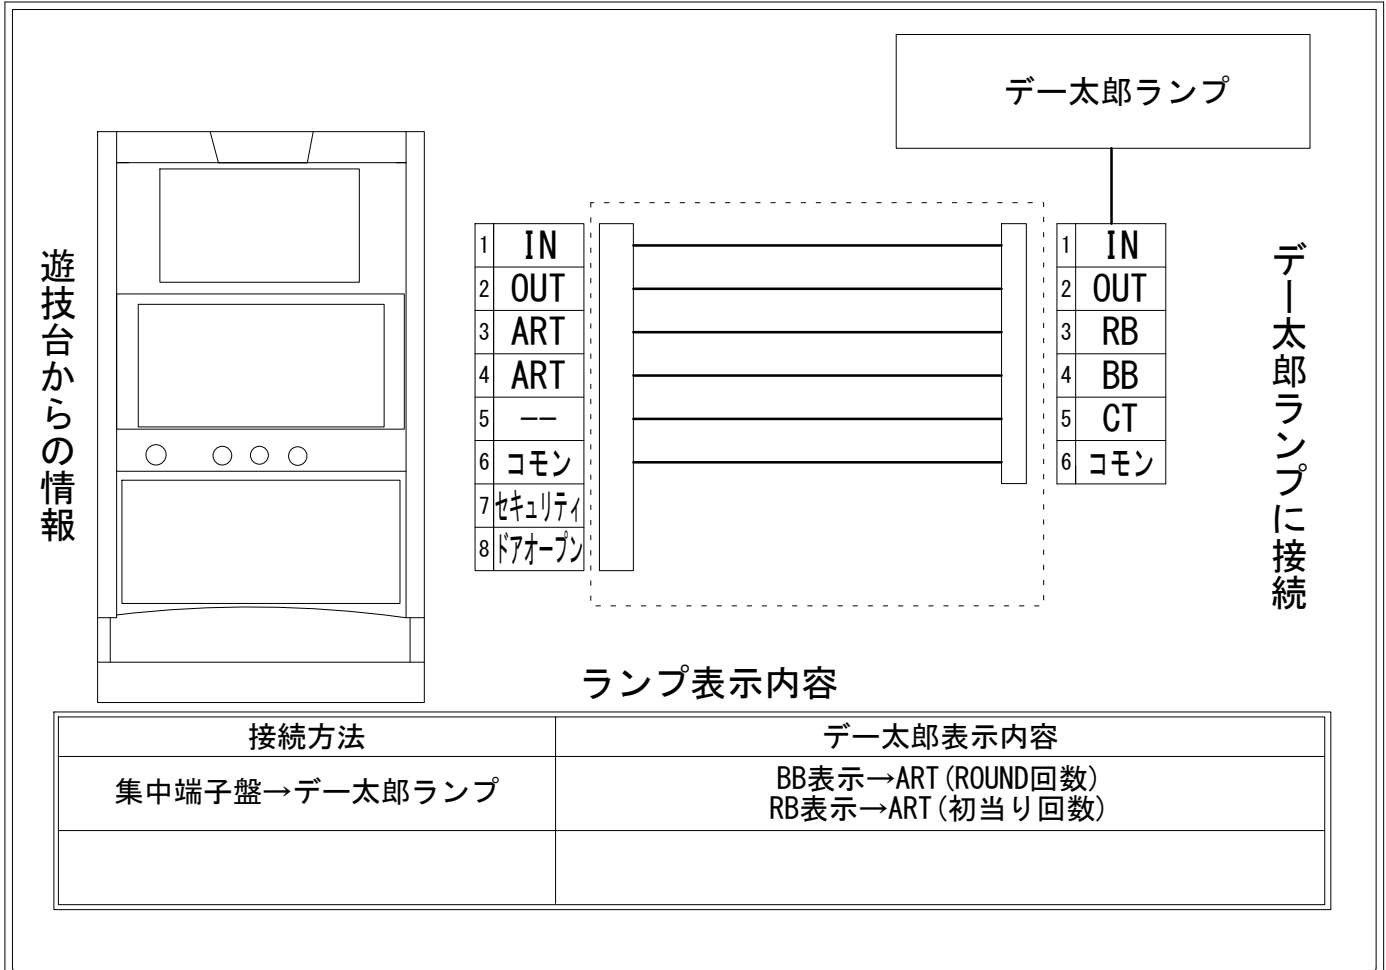

デー太郎（パチスロ） 取付配線資料 2017年02月15日 19

メーカー名	山佐		
機種名	モンキーターンⅢ		
遊技タイプ	ARTタイプ		
出力情報	あり	なし	ワンショット ・ 連続 ・ その他

接続方法

台情報出力

番号	情報名	出力内容
①	メダル投入	メダル投入時出力
②	メダル払出	メダル払出時出力
③	外部出力1	ART (初当り回数)
④	外部出力2	ART (ROUND回数)
⑤	外部出力3	未使用
⑥	リレーコモン	
⑦	外部出力4	セキュリティ信号出力
⑧	外部出力5	ドアオープン信号出力

※外部出力4,5についての詳細は遊技機メーカーにお問い合わせ下さい。