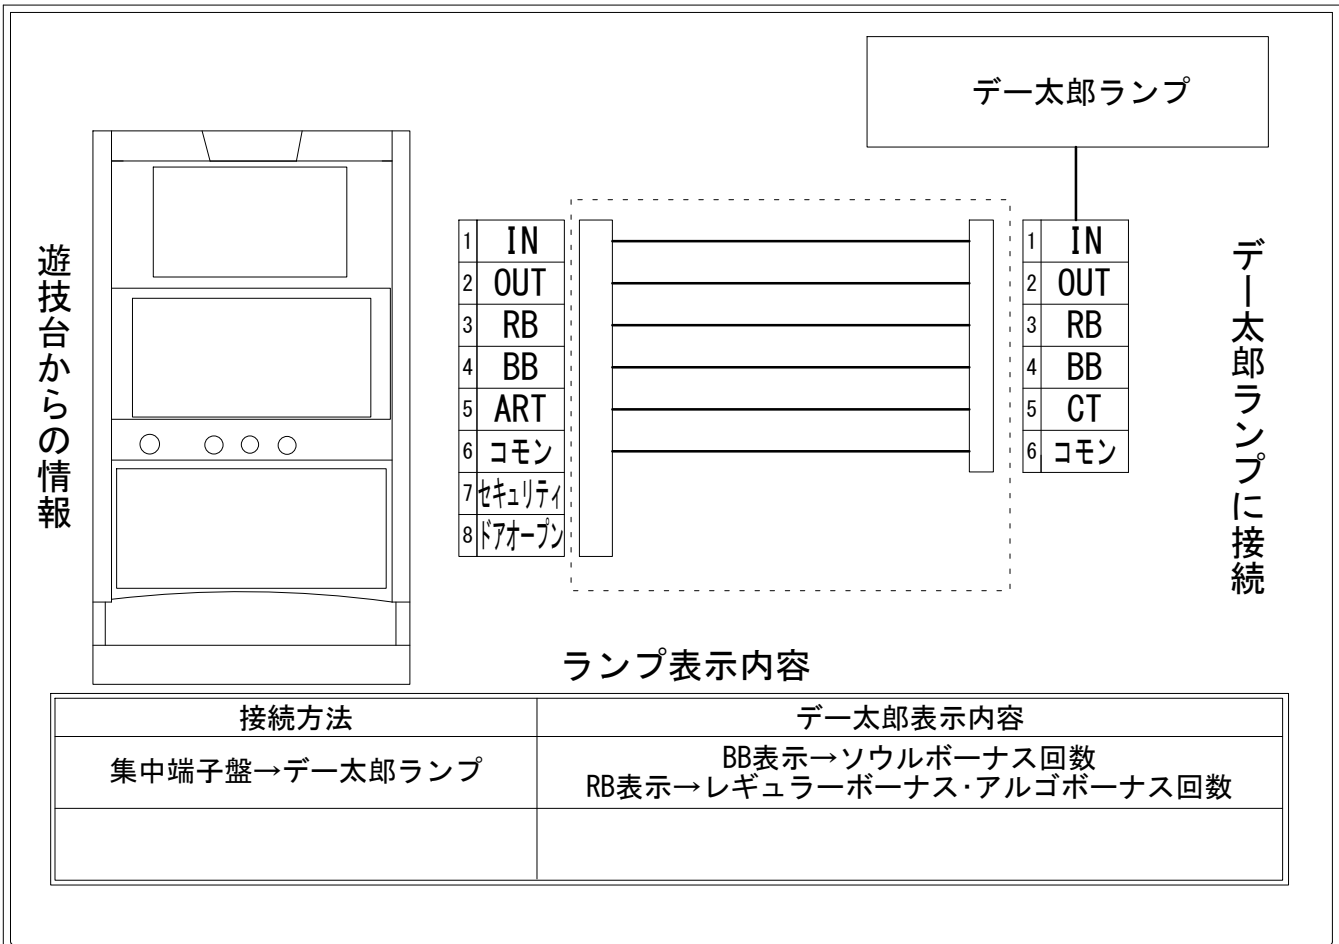

# デー太郎（パチスロ） 取付配線資料 2017年01月19日 18

メーカー名	山佐		
機種名	ソウルキャリバー		
遊技タイプ	A+ARTタイプ		
出力情報	あり	なし	ワンショット ・ 連続 ・ その他

## 接続方法

## 台情報出力

番号	情報名	出力内容
①	メダル投入	メダル投入時出力
②	メダル払出	メダル払出時出力
③	外部出力1	レギュラーボーナス・アルゴボーナスにて出力
④	外部出力2	ソウルボーナスにて出力
⑤	外部出力3	ARTにて出力 (ART開始時の1G目ウエイ時間3~8秒間出力) (ウエイ時間は状態によって変動します)
⑥	リレーコモン	
⑦	外部出力4	セキュリティ信号出力
⑧	外部出力5	ドアオープン信号出力