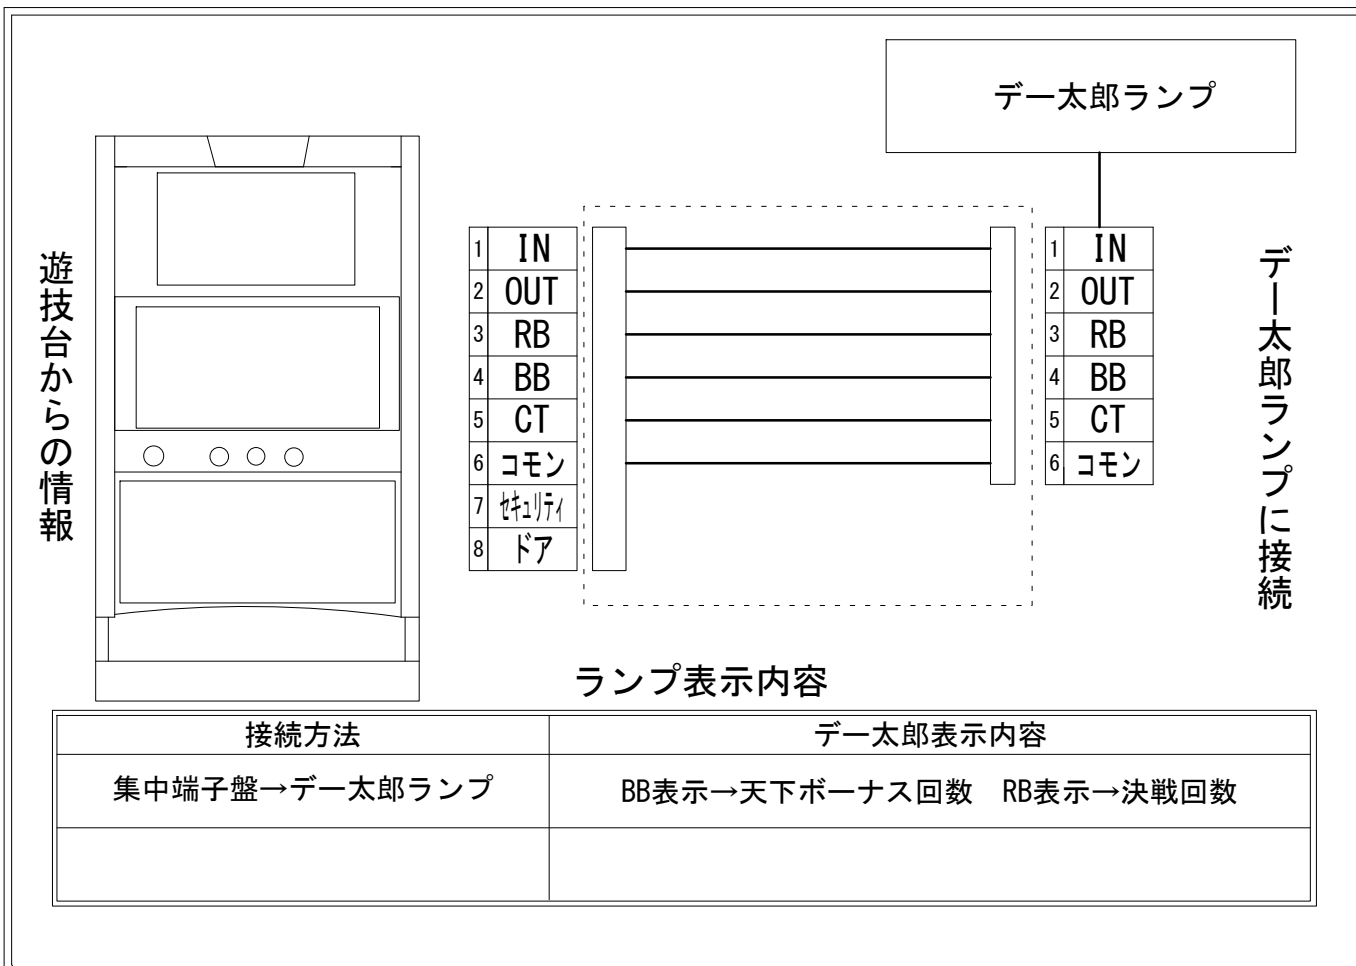

デー太郎（パチスロ） 取付配線資料 2016年09月05日 16

メーカー名	山佐		
機種名	天下布武3		
遊技タイプ	A+ART		
出力情報	あり	なし	ワンショット ・ 連続 ・ その他

接続方法

台情報出力

番号	情報名	出力内容
①	メダル投入	メダル投入時出力
②	メダル払出	メダル払出時出力
③	外部出力1	決戦にて出力
④	外部出力2	天下ボーナスにて出力
⑤	外部出力3	ART突入図柄が停止後に出力
⑥	リレーコモン	
⑦	外部出力4	セキュリティ信号出力
⑧	外部出力5	ドアオープン信号出力

※外部出力4,5についての詳細は遊技機メーカーにお問い合わせ下さい。

ART設定をすることでART回数を表示し獲得枚数表示することが出来ます。