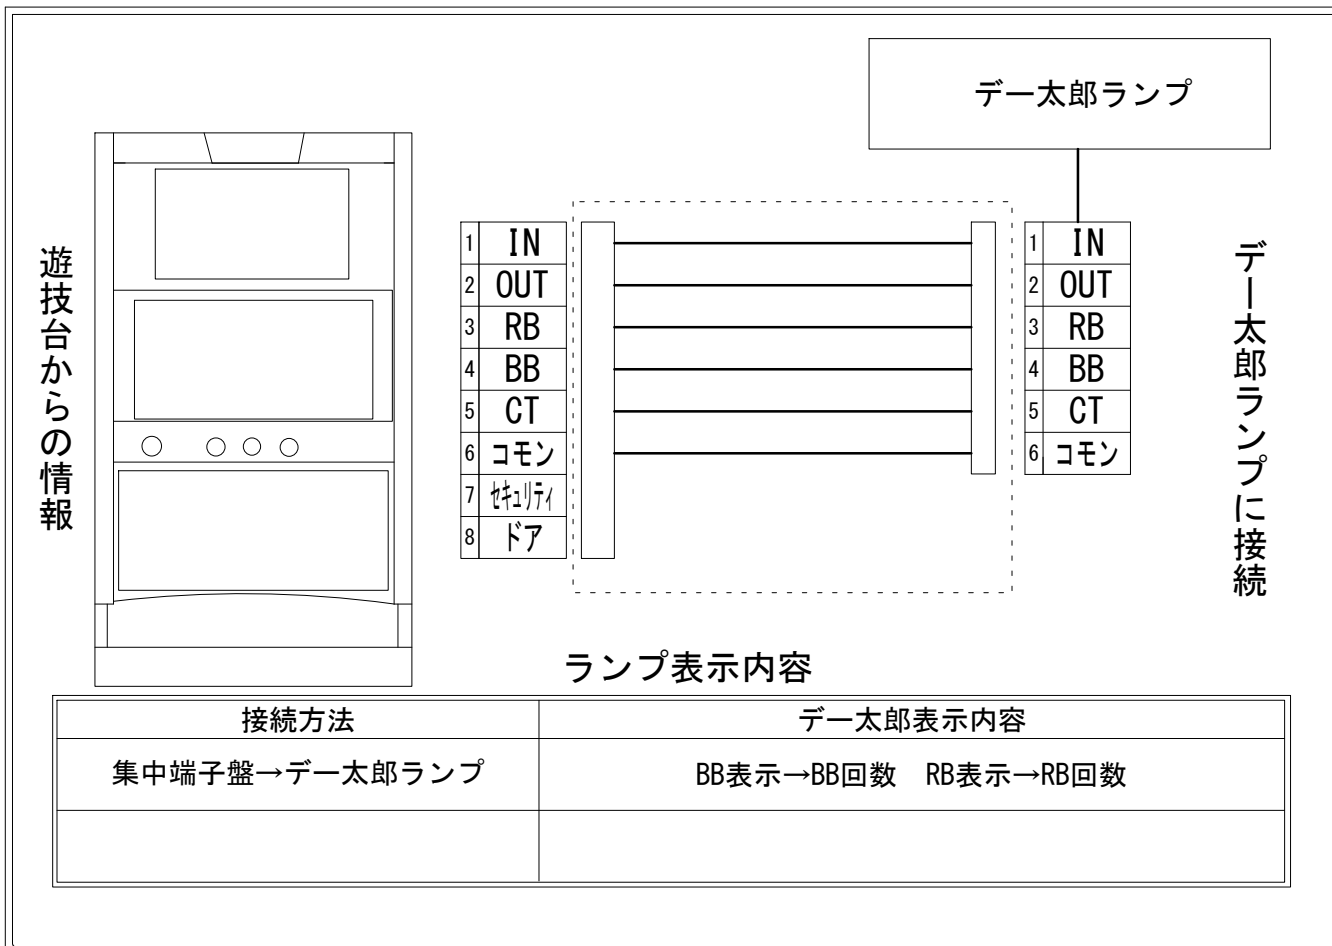

デー太郎（パチスロ） 取付配線資料 2015年12月01日 11

メーカー名	山佐		
機種名	リノ		
遊技タイプ	ノーマル		
出力情報	あり ・ なし	ワンショット ・ 連続	その他

接続方法

台情報出力

番号	情報名	出力内容
①	メダル投入	メダル投入時出力
②	メダル払出	メダル払出時出力
③	外部出力1	レギュラーボーナスにて出力
④	外部出力2	ビックボーナスにて出力
⑤	外部出力3	チャレンジタイムにて出力
⑥	リレーコモン	
⑦	外部出力4	セキュリティ信号出力
⑧	外部出力5	ドアオープン信号出力

※外部出力4,5についての詳細は遊技機メーカーにお問い合わせ下さい。