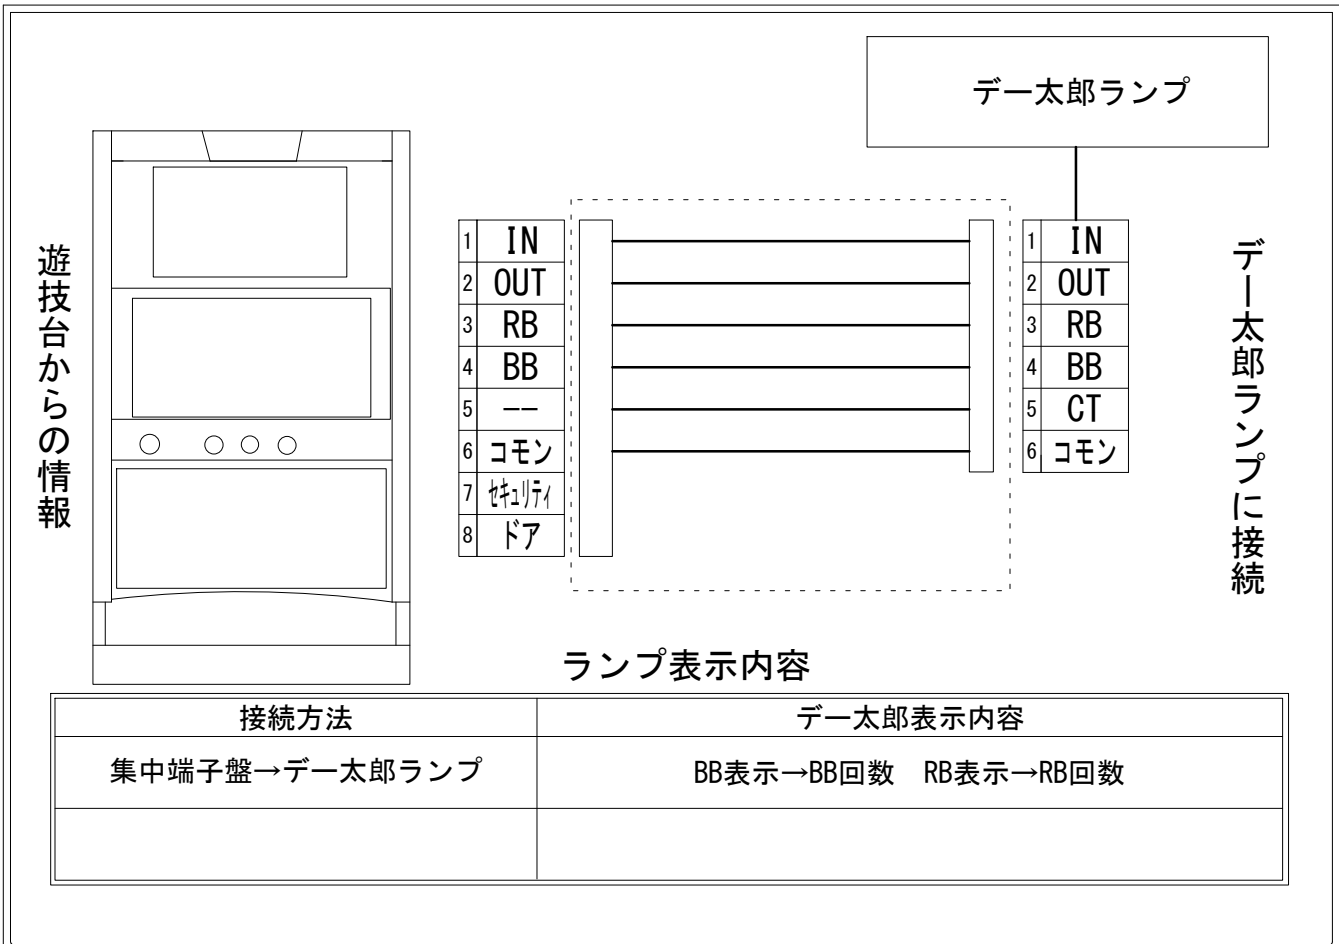

デー太郎（パチスロ） 取付配線資料 2015年01月21日 06

メーカー名	山佐		
機種名	ニューパルサーデラックス		
遊技タイプ	ノーマル		
出力情報	あり ・ なし	ワンショット ・ 連続	その他

接続方法

台情報出力

番号	情報名	出力内容
①	メダル投入	メダル投入時出力
②	メダル払出	メダル払出時出力
③	外部出力1	レギュラーボーナスにて出力
④	外部出力2	ビックボーナスにて出力
⑤	外部出力3	出力なし
⑥	リレーコモン	
⑦	外部出力4	セキュリティ信号出力
⑧	外部出力5	ドアオープン信号出力

※外部出力4,5についての詳細は遊技機メーカーにお問い合わせ下さい。