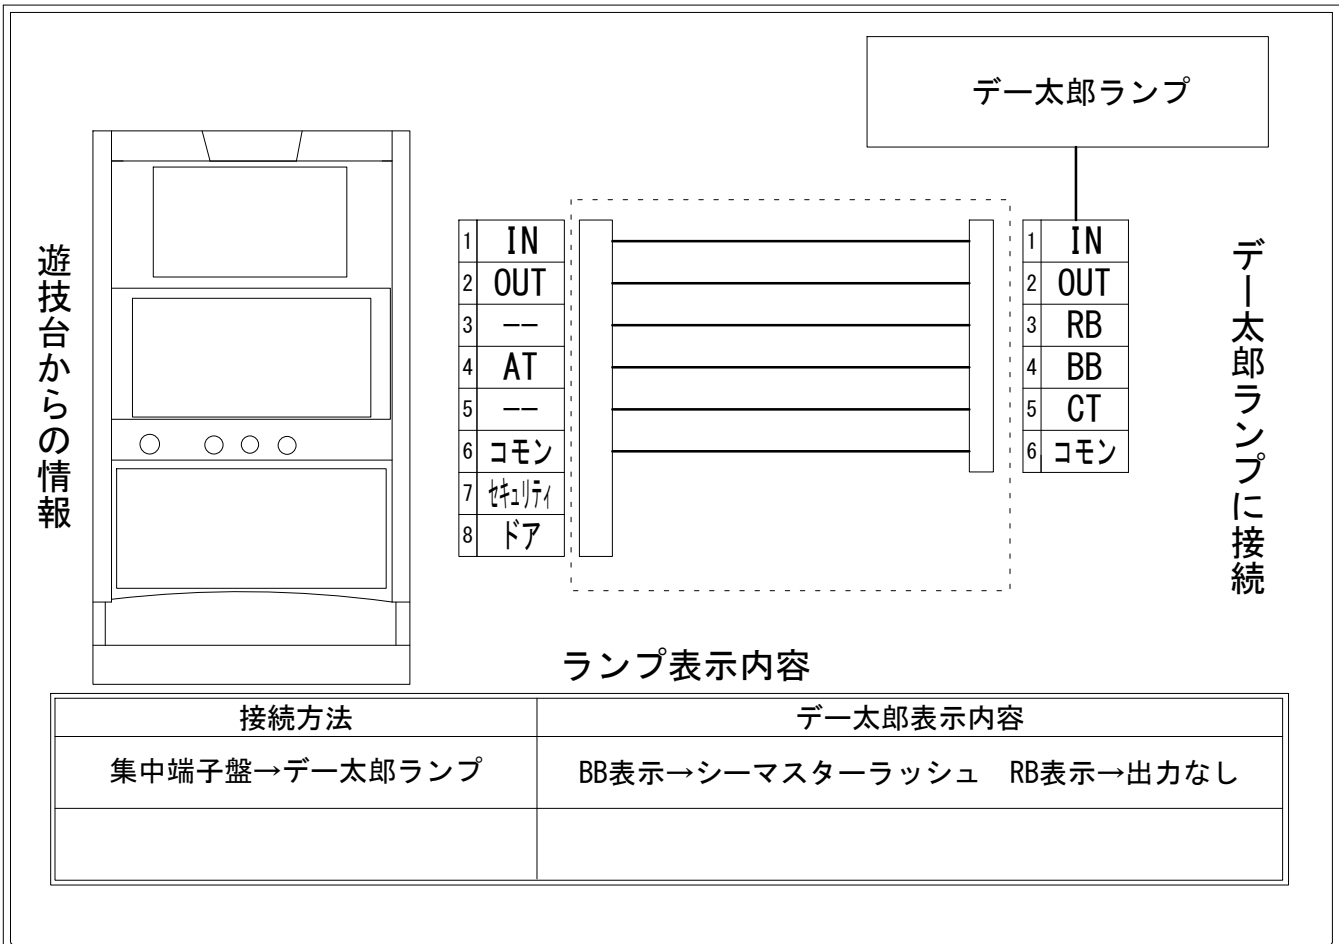

デー太郎（パチスロ） 取付配線資料 2014年12月02日 05

| | | | |
|-------|------------------------|----|-------------------|
| メーカー名 | 山佐 | | |
| 機種名 | シーマスター ～ララ、旅立ちのプレリユード～ | | |
| 遊技タイプ | AT | | |
| 出力情報 | あり | なし | ワンショット ・ 連続 ・ その他 |

接続方法

台情報出力

| 番号 | 情報名 | 出力内容 |
|----|--------|---|
| ① | メダル投入 | メダル投入時出力 |
| ② | メダル払出 | メダル払出時出力 |
| ③ | 外部出力1 | 出力なし |
| ④ | 外部出力2 | シーマスターラッシュ中継続出力(継続演出はOFFになりません) (押し順3回連続ミスでOFF、押し順正解で再度出力) |
| ⑤ | 外部出力3 | 出力なし |
| ⑥ | リレーコモン | |
| ⑦ | 外部出力4 | セキュリティ信号出力 |
| ⑧ | 外部出力5 | ドアオープン信号出力 |