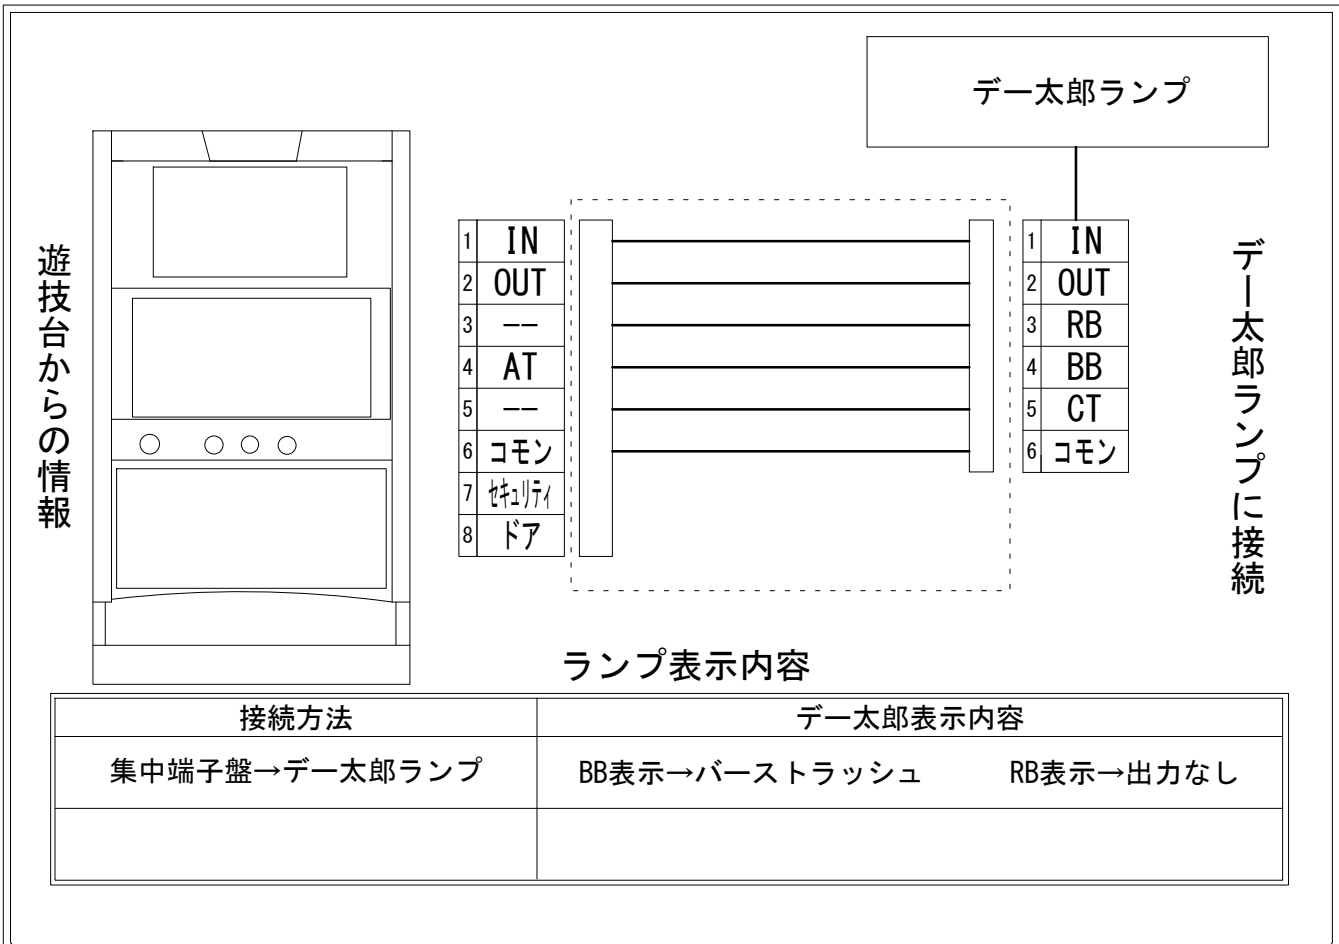

デー太郎（パチスロ） 取付配線資料 2014年10月09日 04

メーカー名	山佐		
機種名	パチスロ バーストエンジェル		
遊技タイプ	AT		
出力情報	あり	なし	ワンショット ・ 連続 ・ その他

接続方法

台情報出力

番号	情報名	出力内容
①	メダル投入	メダル投入時出力
②	メダル払出	メダル払出時出力
③	外部出力1	出力なし
④	外部出力2	AT出力(バーストラッシュ) (押し順ベル2回連続成功で、52ゲーム間出力)
⑤	外部出力3	出力なし
⑥	リレーコモン	
⑦	外部出力4	セキュリティ信号出力
⑧	外部出力5	ドアオープン信号出力

※外部出力4、5についての詳細は遊技機メーカーにお問い合わせ下さい。