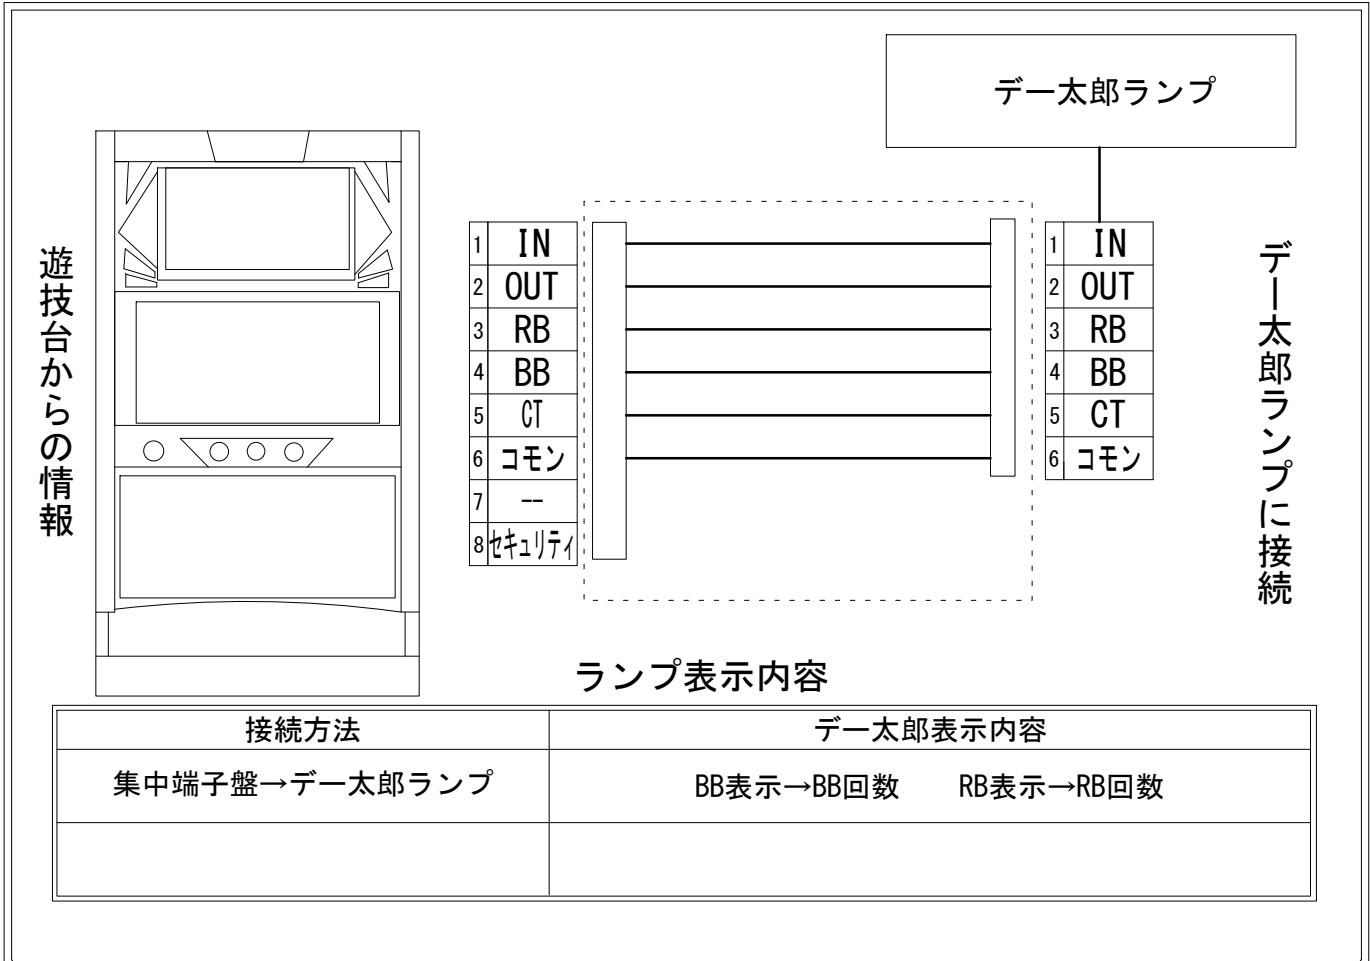

デー太郎（パチスロ） 取付配線資料 2022年05月24日 05

メーカー名	ヤマ		
機種名	シリーズ		
遊技タイプ	A T		
出力情報	あり ・ なし	ワンショット ・ 連続	その他

接続方法

ランプ表示内容

接続方法	デー太郎表示内容
集中端子盤→デー太郎ランプ	BB表示→BB回数 RB表示→RB回数

台情報出力

端子番号	情報名	出力内容
①	メダル投入	メダル投入時出力
②	メダル払出	メダル払出時出力
③	外部出力1	レギュラーボーナス中に出力
④	外部出力2	ビッグボーナス中に出力
⑤	外部出力3	ビッグボーナス中
⑥	リレーコモン	
⑦	外部出力4	役物連続作動中
⑧	外部出力5	セキュリティ信号

※外部出力5についての詳細は遊技器メーカーへお問い合わせください。