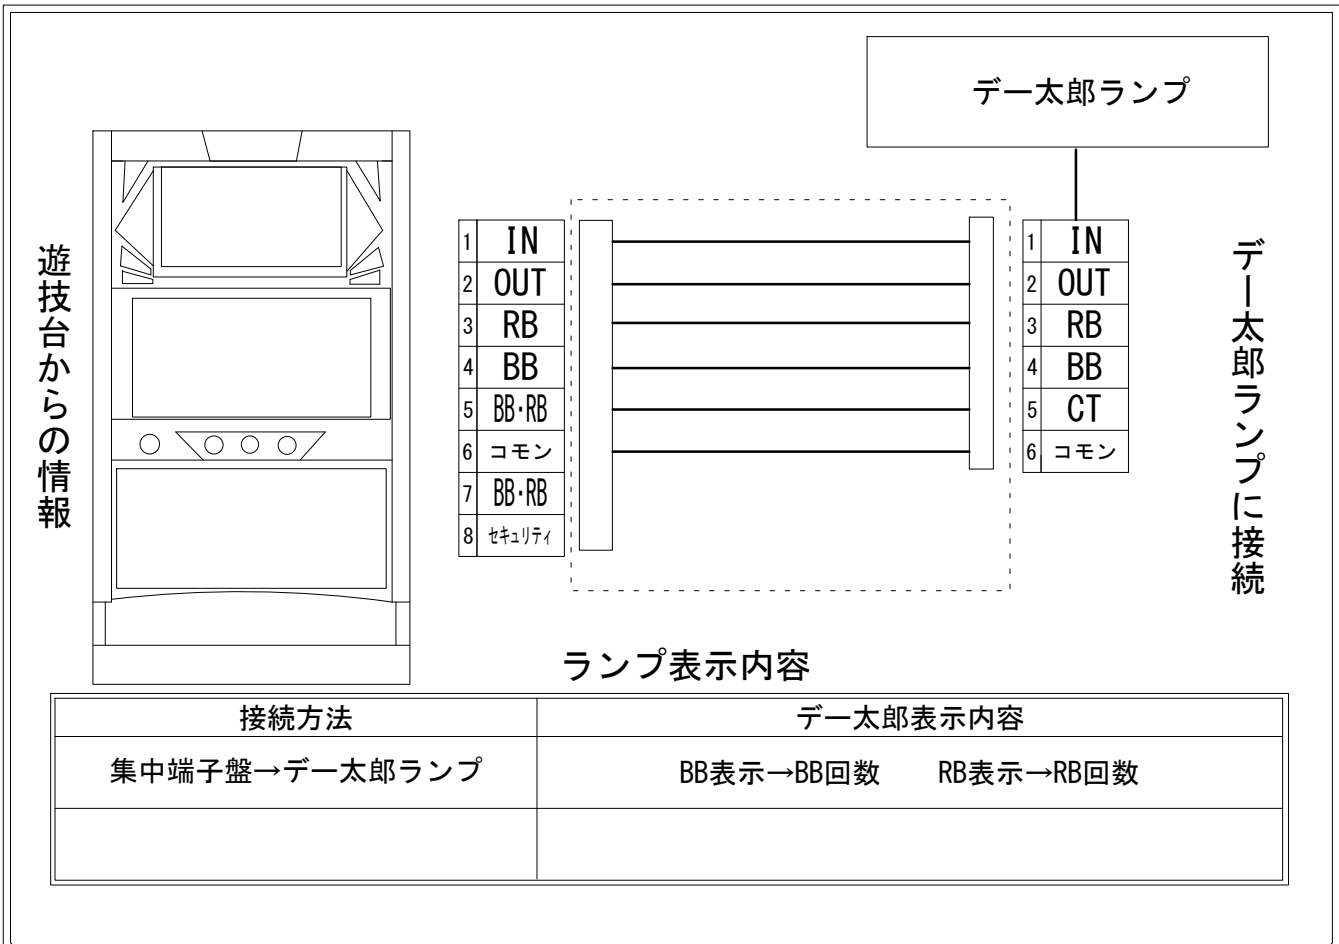

デー太郎（パチスロ） 取付配線資料 2015年02月19日 02

メーカー名	ヤマ		
機種名	トラッド480		
遊技タイプ	ノーマル		
出力情報	あり ・ なし	ワンショット ・ 連続	その他

接続方法

台情報出力

端子番号	情報名	出力内容
①	メダル投入	メダル投入時出力
②	メダル払出	メダル払出時出力
③	外部出力1	RB中に出力
④	外部出力2	BB中に出力
⑤	外部出力3	BB中のRB作動時に出力
⑥	リレーコモン	
⑦	外部出力4	BB中のRB作動時に出力
⑧	外部出力5	セキュリティ信号

※外部出力5についての詳細は遊技器メーカーへお問い合わせください。