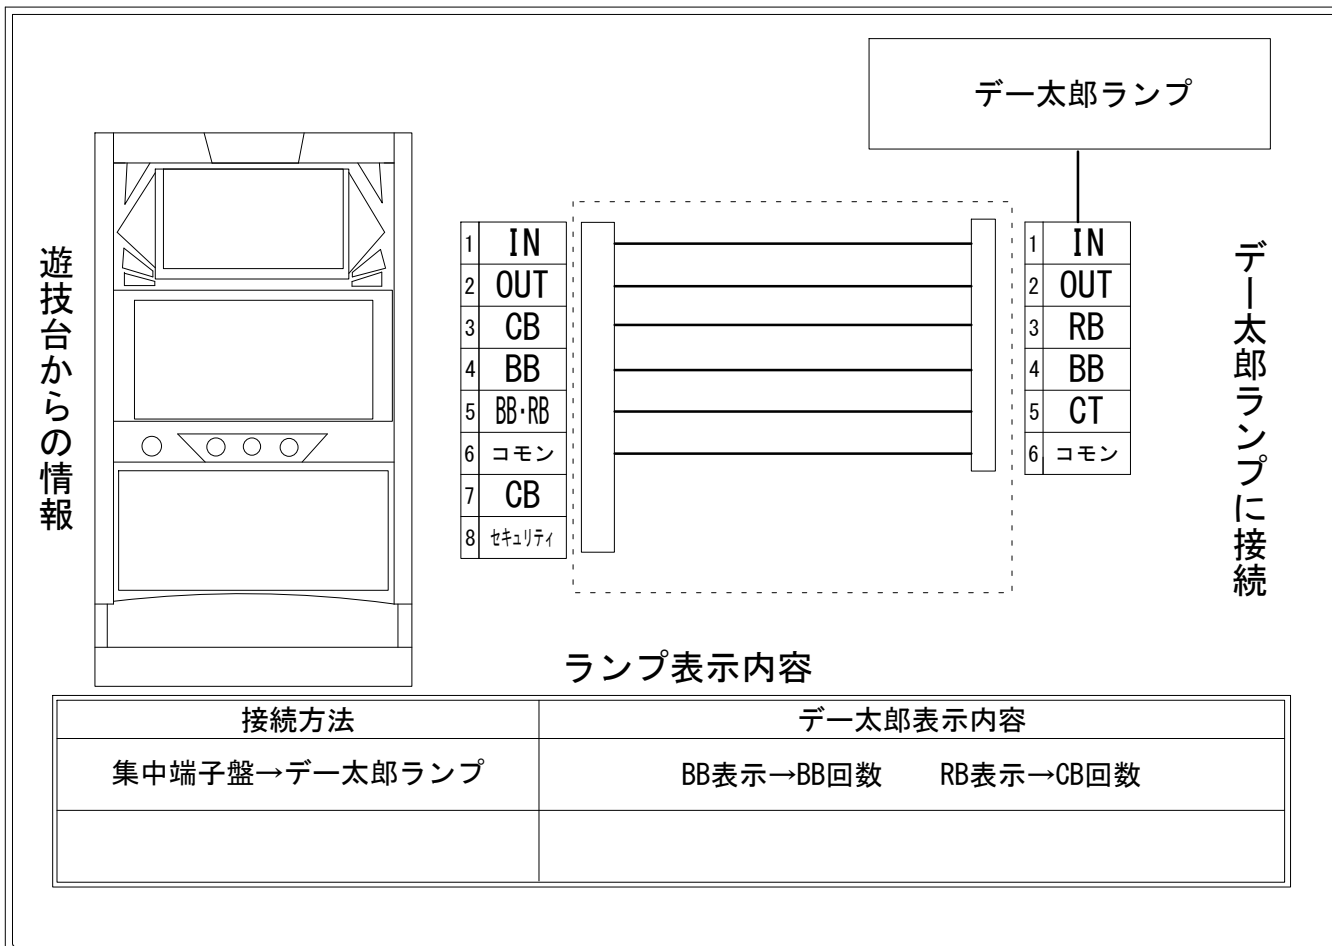

デー太郎（パチスロ） 取付配線資料 2015年02月19日 01

メーカー名	ヤマ		
機種名	トラッド		
遊技タイプ	ノーマル		
出力情報	あり ・ なし	ワンショット ・ 連続	その他

接続方法

接続方法	デー太郎表示内容
集中端子盤→デー太郎ランプ	BB表示→BB回数 RB表示→CB回数

台情報出力

端子番号	情報名	出力内容
①	メダル投入	メダル投入時出力
②	メダル払出	メダル払出時出力
③	外部出力1	CB中に出力
④	外部出力2	BB中に出力
⑤	外部出力3	BB中のRB作動時に出力
⑥	リレーコモン	
⑦	外部出力4	CB中に出力（1ゲーム毎）
⑧	外部出力5	セキュリティ信号

※外部出力5についての詳細は遊技器メーカーへお問い合わせください。