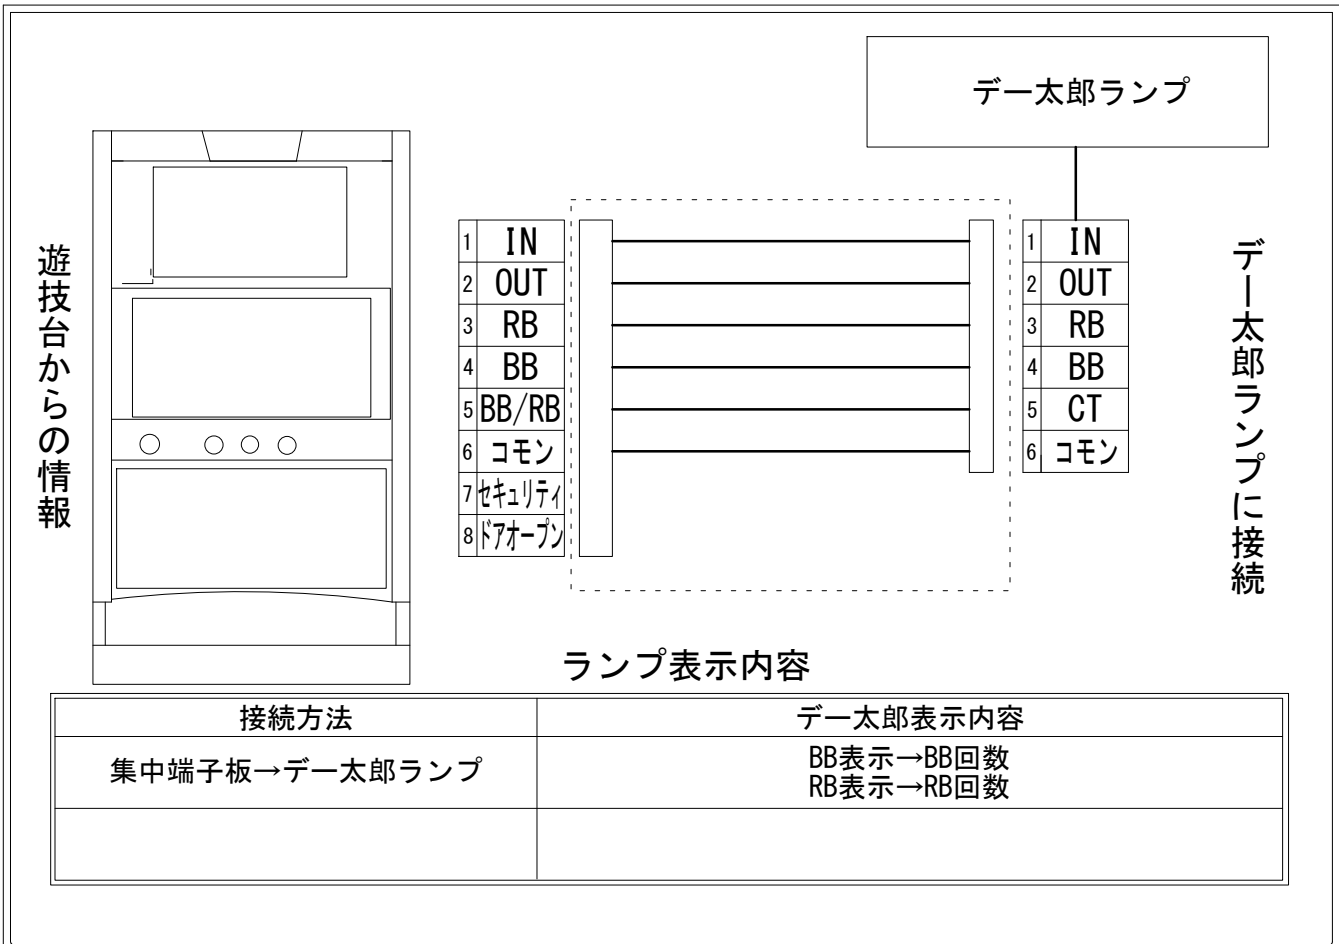

# デー太郎（パチスロ） 取付配線資料 2016年11月22日 07

メーカー名	タイヨーエレック		
機種名	火曜サスペンス劇場		
遊技タイプ	ノーマル		
出力情報	あり	なし	ワンショット ・ 連続 ・ その他

## 接続方法

## 台情報出力

端子番号	情報名	出力内容
①	メダル投入	IN
②	メダル払出	OUT
③	外部出力1	MB開始から終了まで
④	外部出力2	BB開始から終了まで
⑤	外部出力3	BB/MB開始から終了まで
⑥	リレーコモン	
⑦	外部出力4	セキュリティ信号
⑧	外部出力5	ドアオープン信号

※外部出力4,5についての詳細は遊技器メーカーへお問い合わせください。