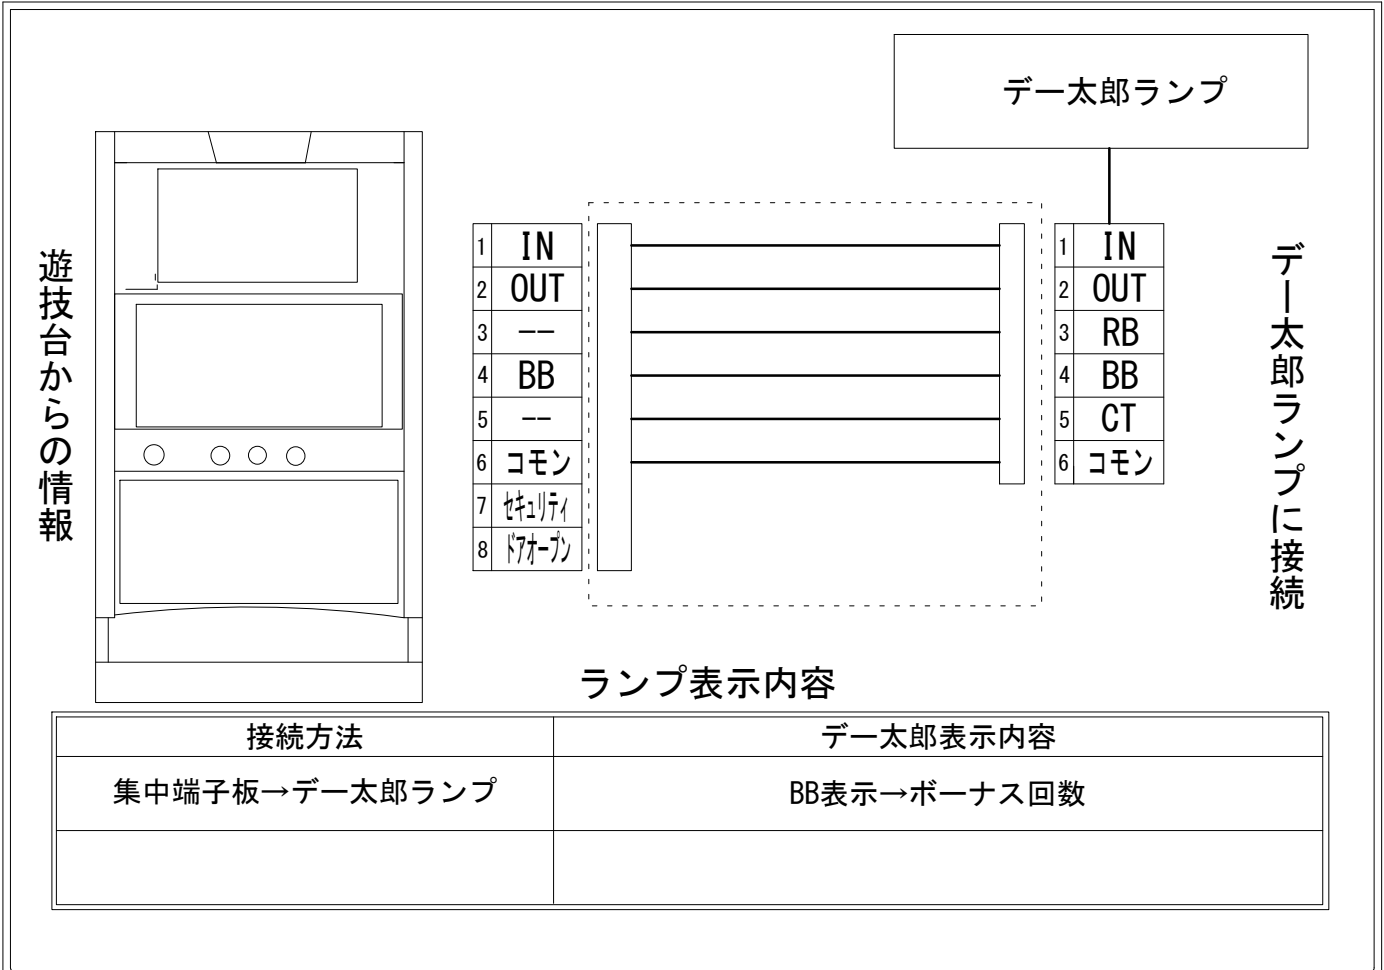

# デー太郎（パチスロ） 取付配線資料 2016年06月01日 05

メーカー名	タイヨーエレック		
機種名	ビッグドリーム in ロストア일랜드2		
遊技タイプ	Aタイプ		
出力情報	あり	なし	ワンショット ・ 連続 ・ その他

## 接続方法

## 台情報出力

端子番号	情報名	出力内容
①	メダル投入	IN
②	メダル払出	OUT
③	外部出力1	信号OFF
④	外部出力2	ボーナス (赤7・赤7・赤7) (赤7・赤7・BAR)
⑤	外部出力3	信号OFF
⑥	リレーコモン	
⑦	外部出力4	セキュリティ信号
⑧	外部出力5	ドアオープン信号

※外部出力4,5についての詳細は遊技器メーカーへお問い合わせください。