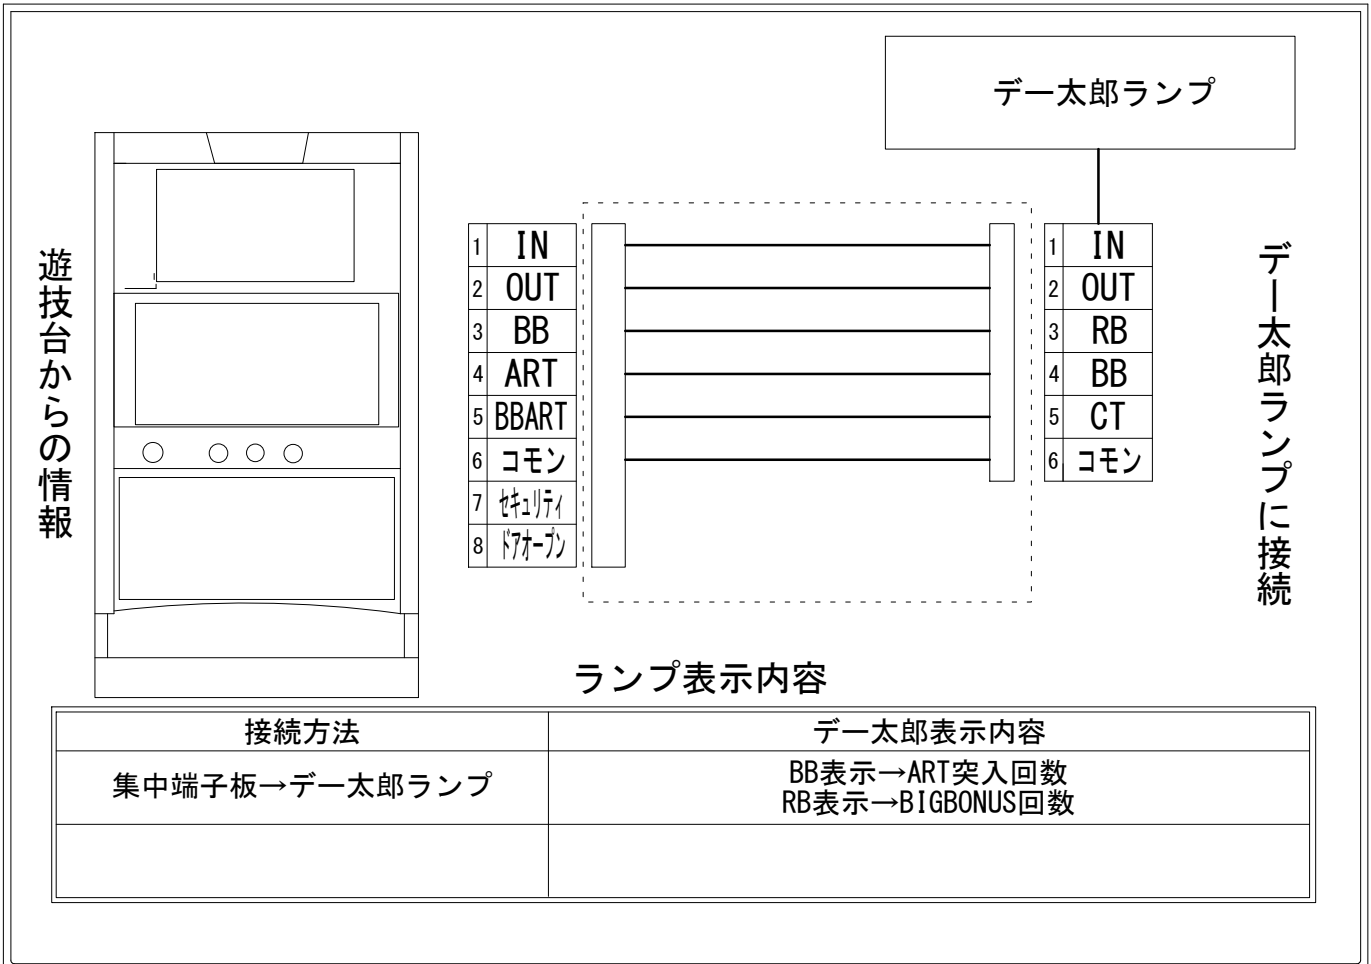

デー太郎（パチスロ） 取付配線資料 2015年11月09日 04

メーカー名	タイヨーエレクト		
機種名	パチスロ銀と金2		
遊技タイプ	A+ART		
出力情報	あり	なし	ワンショット ・ 連続 ・ その他

接続方法

台情報出力

端子番号	情報名	出力内容
①	メダル投入	IN
②	メダル払出	OUT
③	外部出力1	BIG BONUS回数 BIG BONUS開始からBIG BONUS終了まで
④	外部出力2	ART突入回数 ART開始・BIG BONUS終了後のART開始からART終了まで
⑤	外部出力3	BONUS中およびART中 BIG BONUSまたはART開始からBIG BONUSまたはART終了まで (ART中BB終了は終了しない)
⑥	リレーコモン	
⑦	外部出力4	セキュリティ信号
⑧	外部出力5	ドアオープン信号

※外部出力1、2、3についての詳細は遊技器メーカーへお問い合わせください。
 ※外部出力2、3は3回押し順ミスすると終了します。
 ※外部出力4、5についての詳細は遊技器メーカーへお問い合わせください。