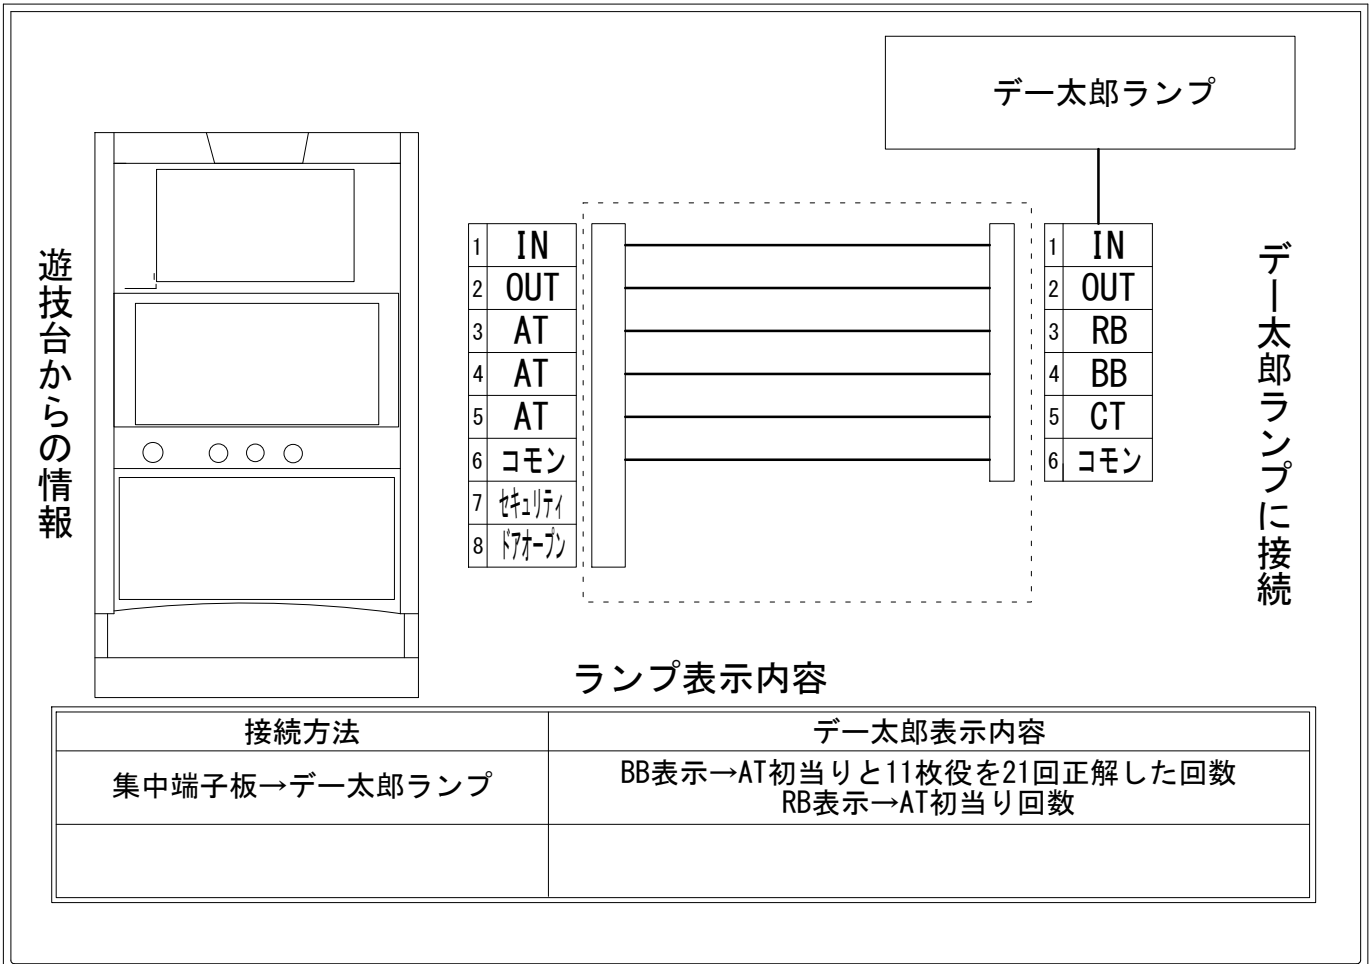

デー太郎（パチスロ） 取付配線資料 2015年10月27日 03

メーカー名	タイヨーエレック		
機種名	龍が如く OF THE END		
遊技タイプ	ATタイプ		
出力情報	あり	なし	ワンショット ・ 連続 ・ その他

接続方法

台情報出力

端子番号	情報名	出力内容
①	メダル投入	IN
②	メダル払出	OUT
③	外部出力1	AT初当り回数 AT開始後押し順役連続12回正解から11枚役連続21回正解まで
④	外部出力2	AT初当りと押し順11枚役を21回正解した回数 初回③の1.5秒後、2回目移行は押し順役11枚役21回正解の繰返しごと
⑤	外部出力3	AT中 ③の1.5秒後からAT終了まで
⑥	リレーコモン	
⑦	外部出力4	セキュリティ信号
⑧	外部出力5	ドアオープン信号

※外部出力1、2、3についての詳細は遊技器メーカーへお問い合わせください。
 ※外部出力1、2、3は1回押し順ミスすると信号終了します。
 ※外部出力4、5についての詳細は遊技器メーカーへお問い合わせください。