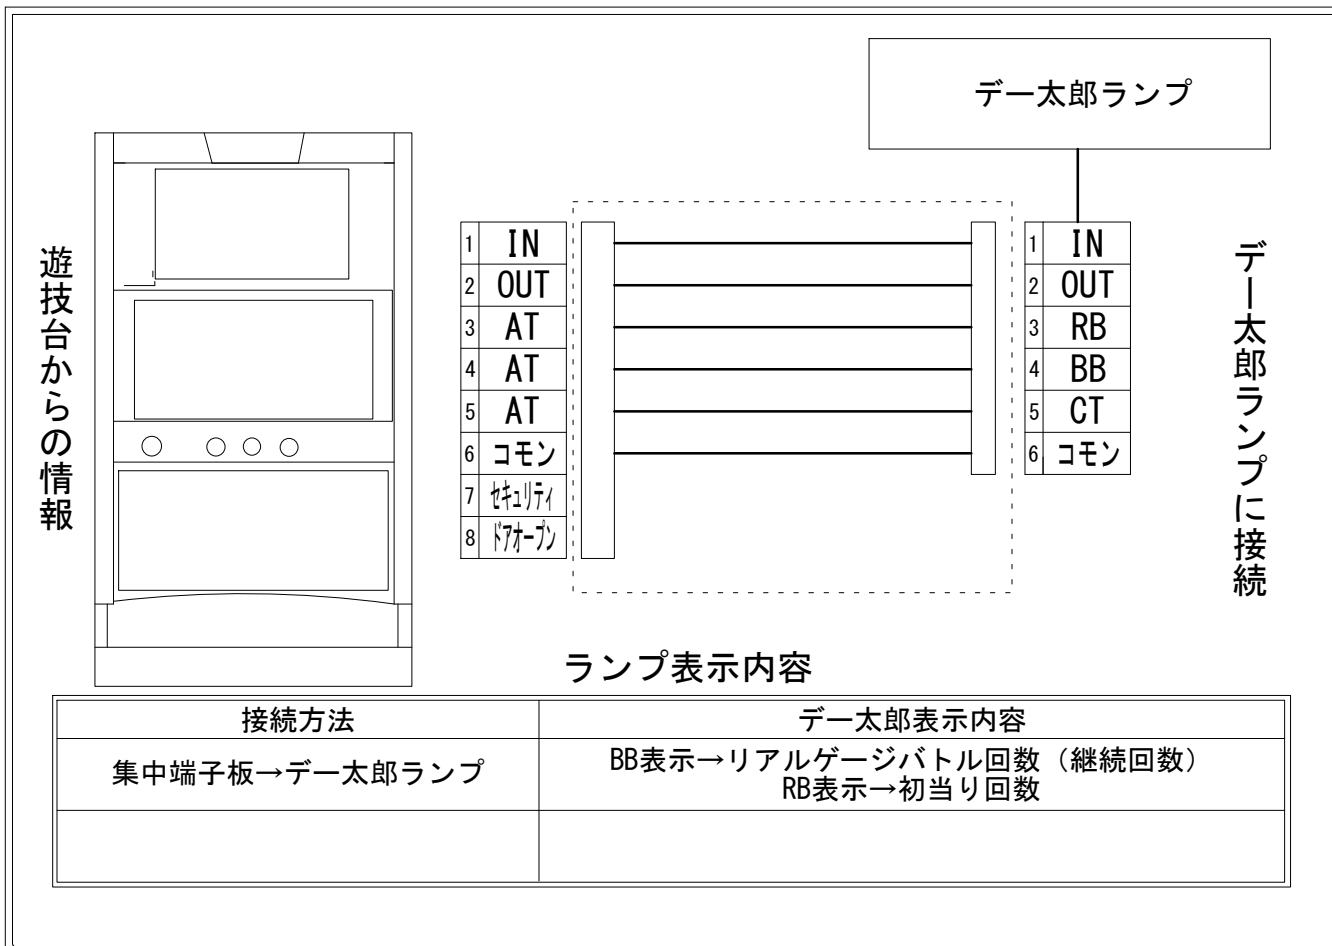

# デー太郎（パチスロ） 取付配線資料 2014年07月28日 02

メーカー名	タイヨーエレック		
機種名	バーチャファイター		
遊技タイプ	ATタイプ		
出力情報	あり	なし	ワンショット ・ 連続 ・ その他

## 接続方法

## 台情報出力

端子番号	情報名	出力内容
①	メダル投入	IN
②	メダル払出	OUT
③	外部出力1	初当り回数（初回バトルで出力終了）
④	外部出力2	リアルゲージバトル回数（継続回数）
⑤	外部出力3	BIG BONUS（AT中）
⑥	リレーコモン	
⑦	外部出力4	セキュリティ信号
⑧	外部出力5	ドアオープン信号

※外部出力4,5についての詳細は遊技器メーカーへお問い合わせください。