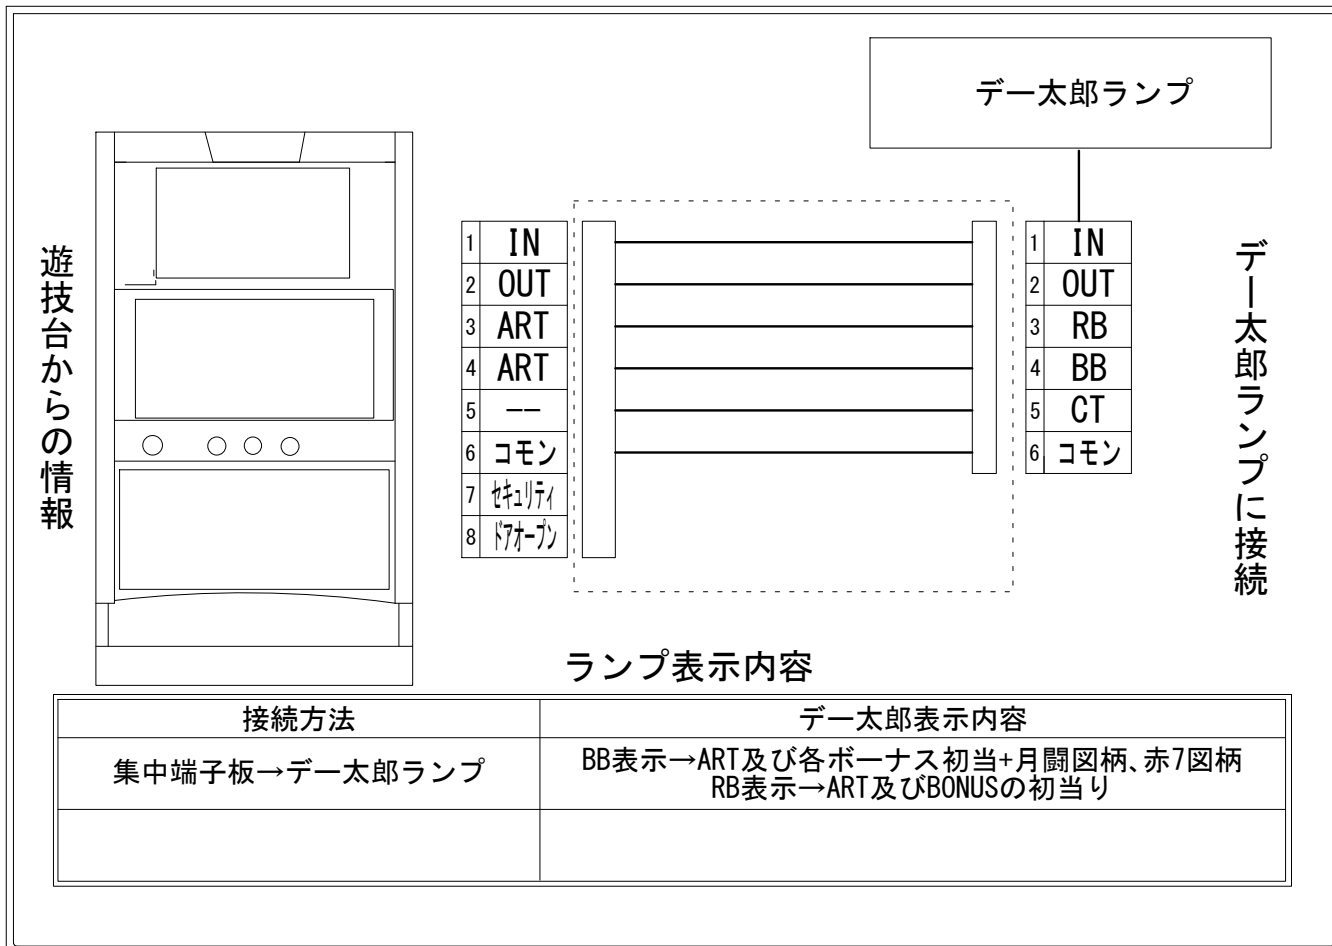

デー太郎（パチスロ） 取付配線資料 2014年05月23日 01

メーカー名	タイヨーエレック		
機種名	御伽屋 HANZO		
遊技タイプ	ARTタイプ		
出力情報	あり	なし	ワンショット ・ 連続 ・ その他

接続方法

台情報出力

端子番号	情報名	出力内容
①	メダル投入	IN
②	メダル払出	OUT
③	外部出力1	ART及び各ボーナスの初当り
④	外部出力2	ART及び各ボーナスの初当り+月闘図柄揃い、赤7図柄揃い
⑤	外部出力3	---
⑥	リレーコモン	
⑦	外部出力4	セキュリティ信号
⑧	外部出力5	ドアオープン信号

※外部出力4についての詳細は遊技器メーカーへお問い合わせください。