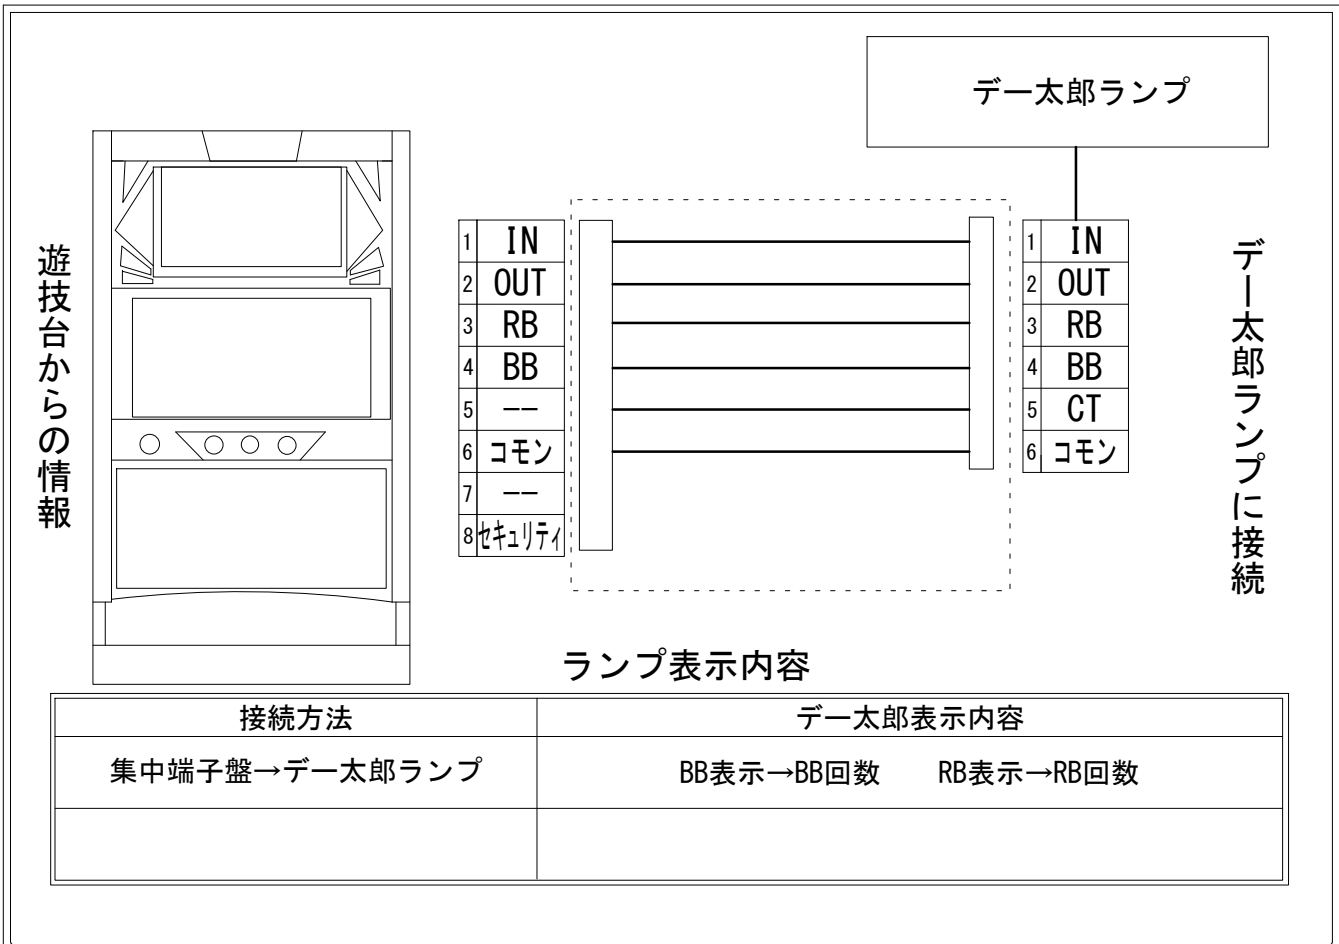

# デー太郎（パチスロ） 取付配線資料 2015年02月19日 04

メーカー名	タイヨー		
機種名	コクッチーマスターズ		
遊技タイプ	ノーマル		
出力情報	あり ・ なし	ワンショット ・ 連続	その他

## 接続方法

## 台情報出力

端子番号	情報名	出力内容
①	メダル投入	メダル投入時出力
②	メダル払出	メダル払出時出力
③	外部出力1	レギュラーボーナス
④	外部出力2	ビッグボーナス
⑤	外部出力3	出力無し
⑥	リレーコモン	
⑦	外部出力4	出力無し
⑧	外部出力5	セキュリティ信号

※外部出力5についての詳細は遊技器メーカーへお問い合わせください。