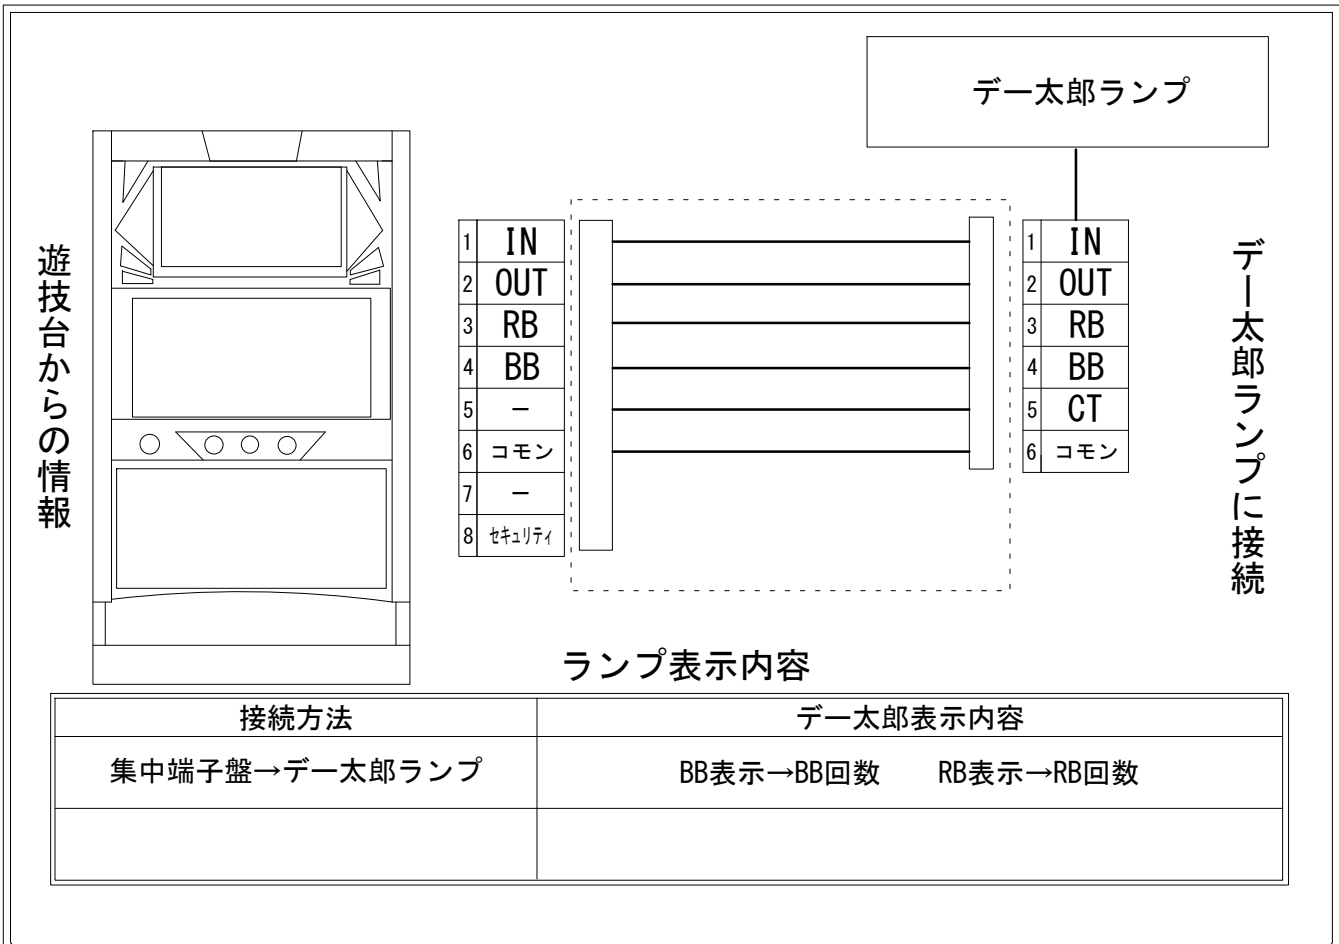

デー太郎（パチスロ） 取付配線資料 2014年09月11日 03

メーカー名	タイヨー		
機種名	バビロン		
遊技タイプ	ノーマル		
出力情報	あり ・ なし	ワンショット ・ 連続	その他

接続方法

台情報出力

端子番号	情報名	出力内容
①	メダル投入	メダル投入時出力
②	メダル払出	メダル払出時出力
③	外部出力1	BB回数
④	外部出力2	RB回数
⑤	外部出力3	出力無し
⑥	リレーコモン	
⑦	外部出力4	出力無し
⑧	外部出力5	セキュリティ信号

※外部出力5についての詳細は遊技器メーカーへお問い合わせください。