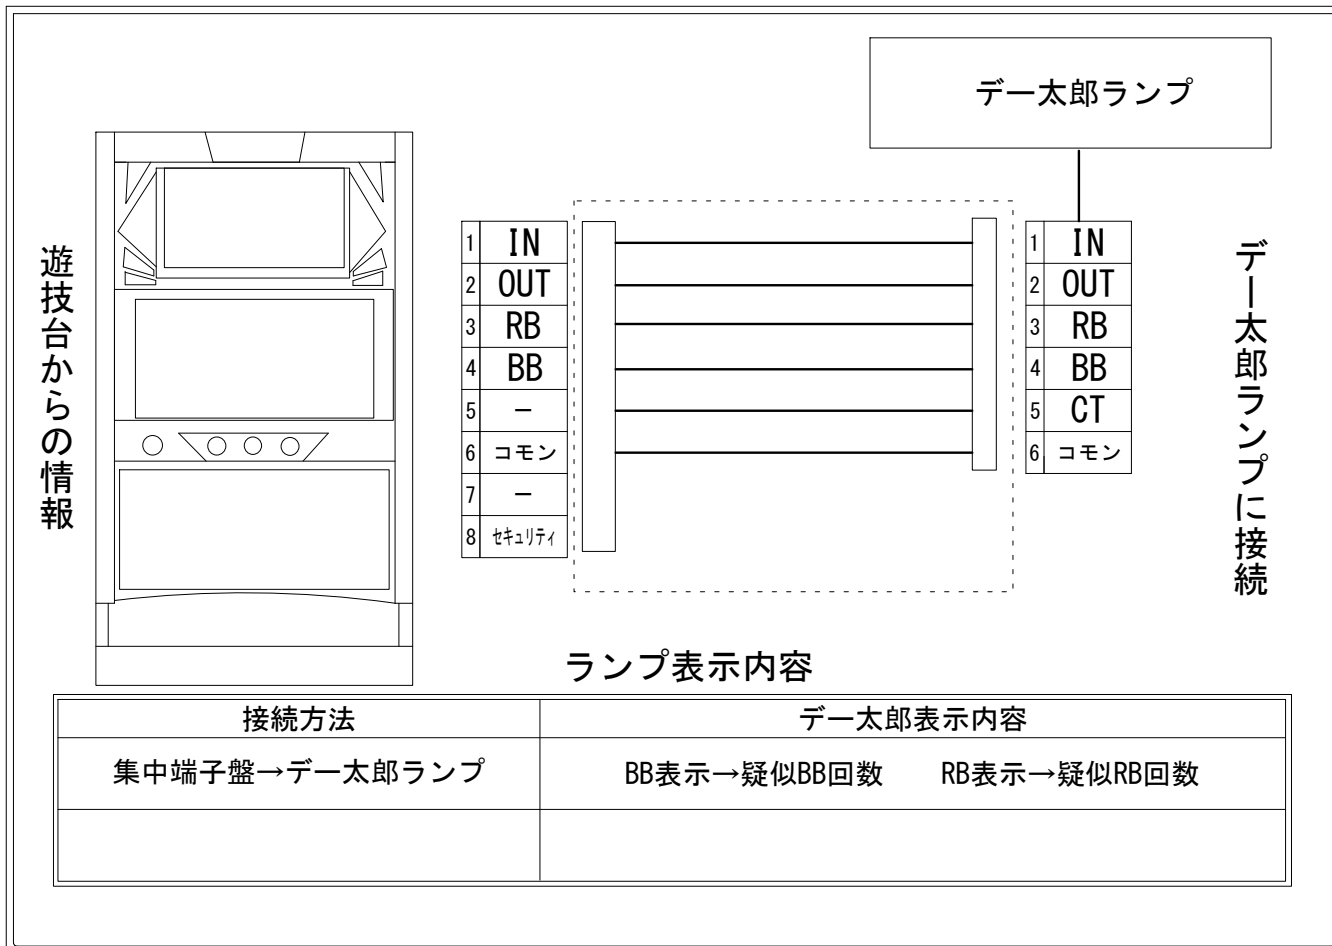

デー太郎（パチスロ） 取付配線資料 2014年05月10日 02

メーカー名	タイヨー		
機種名	ハイサイ蝶特急ターボ		
遊技タイプ	ATタイプ		
出力情報	あり	なし	ワンショット ・ 連続 ・ その他

接続方法

ランプ表示内容

接続方法	デー太郎表示内容
集中端子盤→デー太郎ランプ	BB表示→疑似BB回数 RB表示→疑似RB回数

台情報出力

端子番号	情報名	出力内容
①	メダル投入	メダル投入時出力
②	メダル払出	メダル払出時出力
③	外部出力1	ハイサイチャンス (RB)
④	外部出力2	蝶特急モード (BB)
⑤	外部出力3	出力無し
⑥	リレーコモン	
⑦	外部出力4	出力無し
⑧	外部出力5	セキュリティ信号

※外部出力5についての詳細は遊技器メーカーへお問い合わせください。