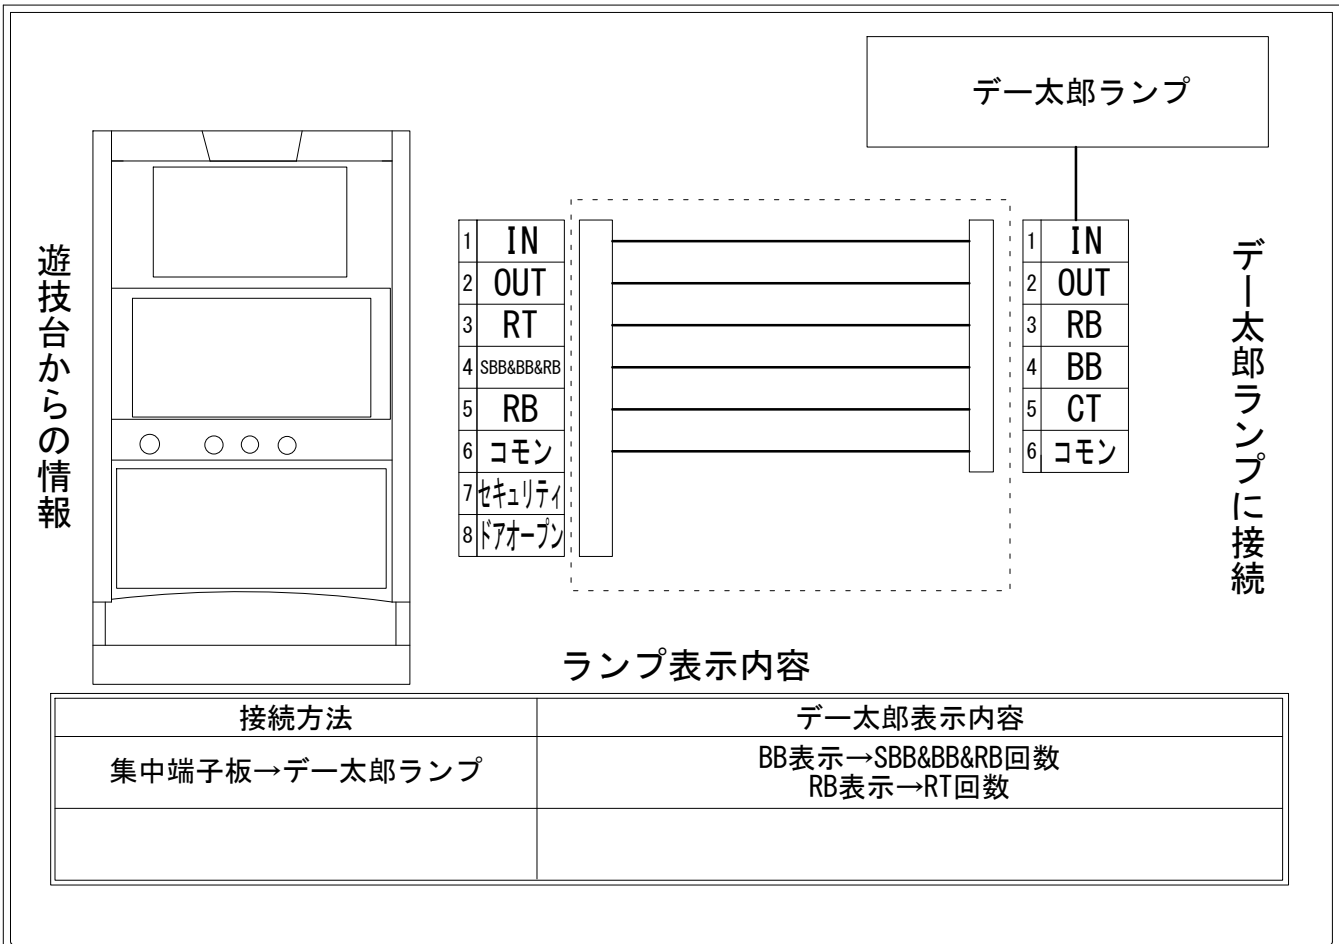

デー太郎（パチスロ）取付配線資料 2018年09月11日 05

メーカー名	スパイキー		
機種名	ロックマン アビリティ 史上最大の試練		
遊技タイプ	A+RT		
出力情報	あり	なし	ワンショット ・ 連続 ・ その他

接続方法

台情報出力

端子番号	情報名	出力内容
①	メダル投入	メダル投入時出力
②	メダル払出	メダル払出時出力
③	外部出力1	RT信号
④	外部出力2	SBB&BB&RB信号
⑤	外部出力3	RB信号
⑥	リレーコモン	
⑦	外部出力4	セキュリティ信号
⑧	外部出力5	ドア開放信号

※外部出力1、2、4、5についての詳細は遊技機メーカーへお問い合わせ下さい。