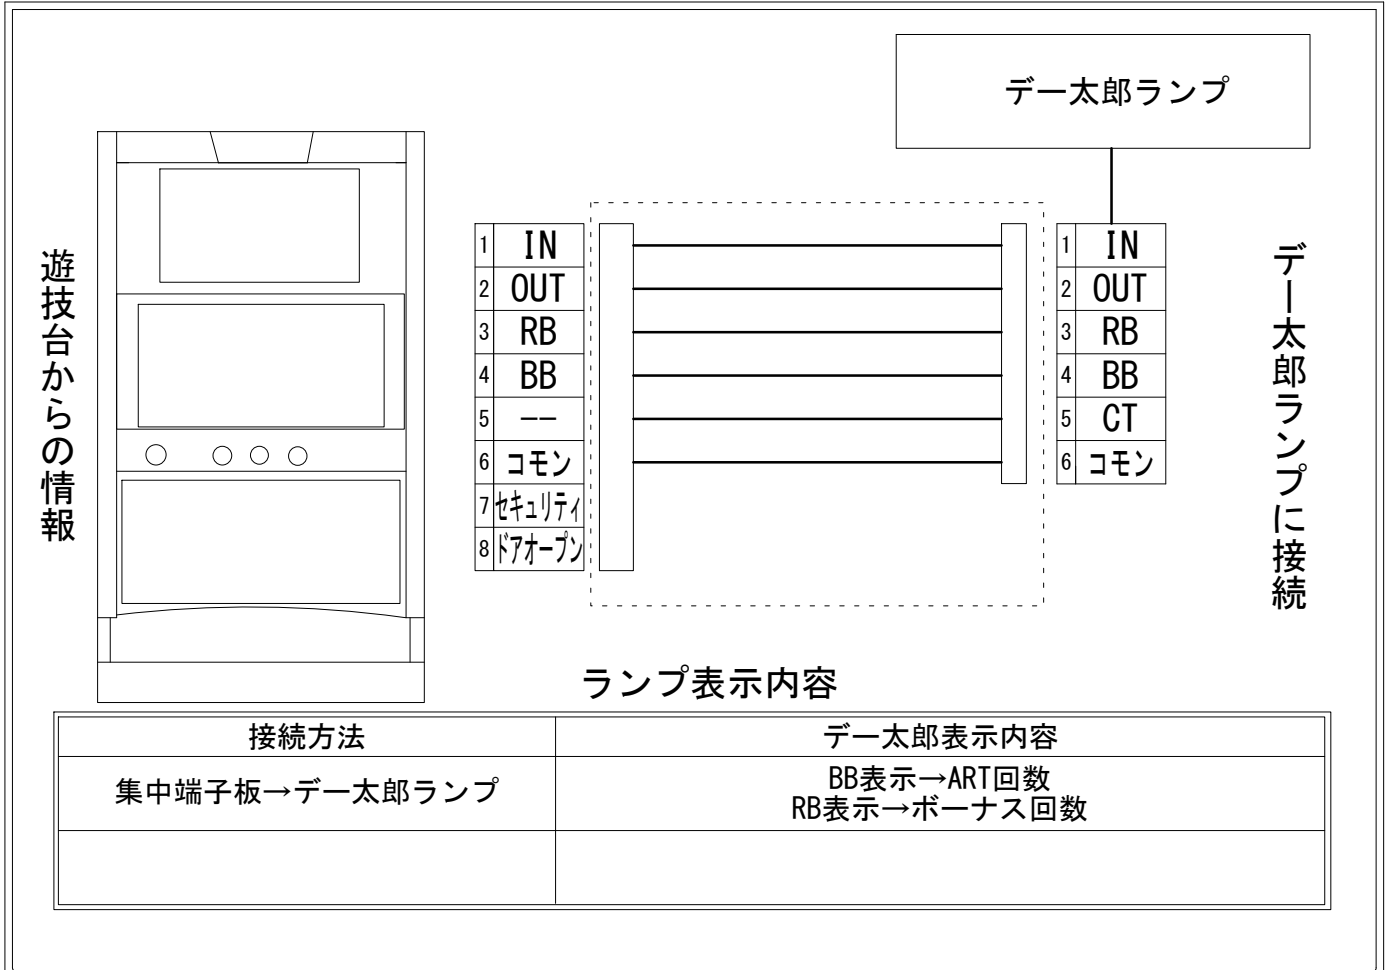

# デー太郎（パチスロ） 取付配線資料 2018年07月30日 04

メーカー名	スパイキー		
機種名	パチスロ 花人 - はなんちゅ -		
遊技タイプ	<b>A+ART</b>		
出力情報	あり	なし	ワンショット ・ 連続 ・ その他

## 接続方法

## 台情報出力

端子番号	情報名	出力内容
①	メダル投入	メダル投入時出力
②	メダル払出	メダル払出時出力
③	外部出力1	ボーナス信号
④	外部出力2	ART信号
⑤	外部出力3	未使用
⑥	リレーコモン	
⑦	外部出力4	セキュリティ信号
⑧	外部出力5	ドア開放信号

※外部出力1、2、4、5についての詳細は遊技機メーカーへお問い合わせ下さい。