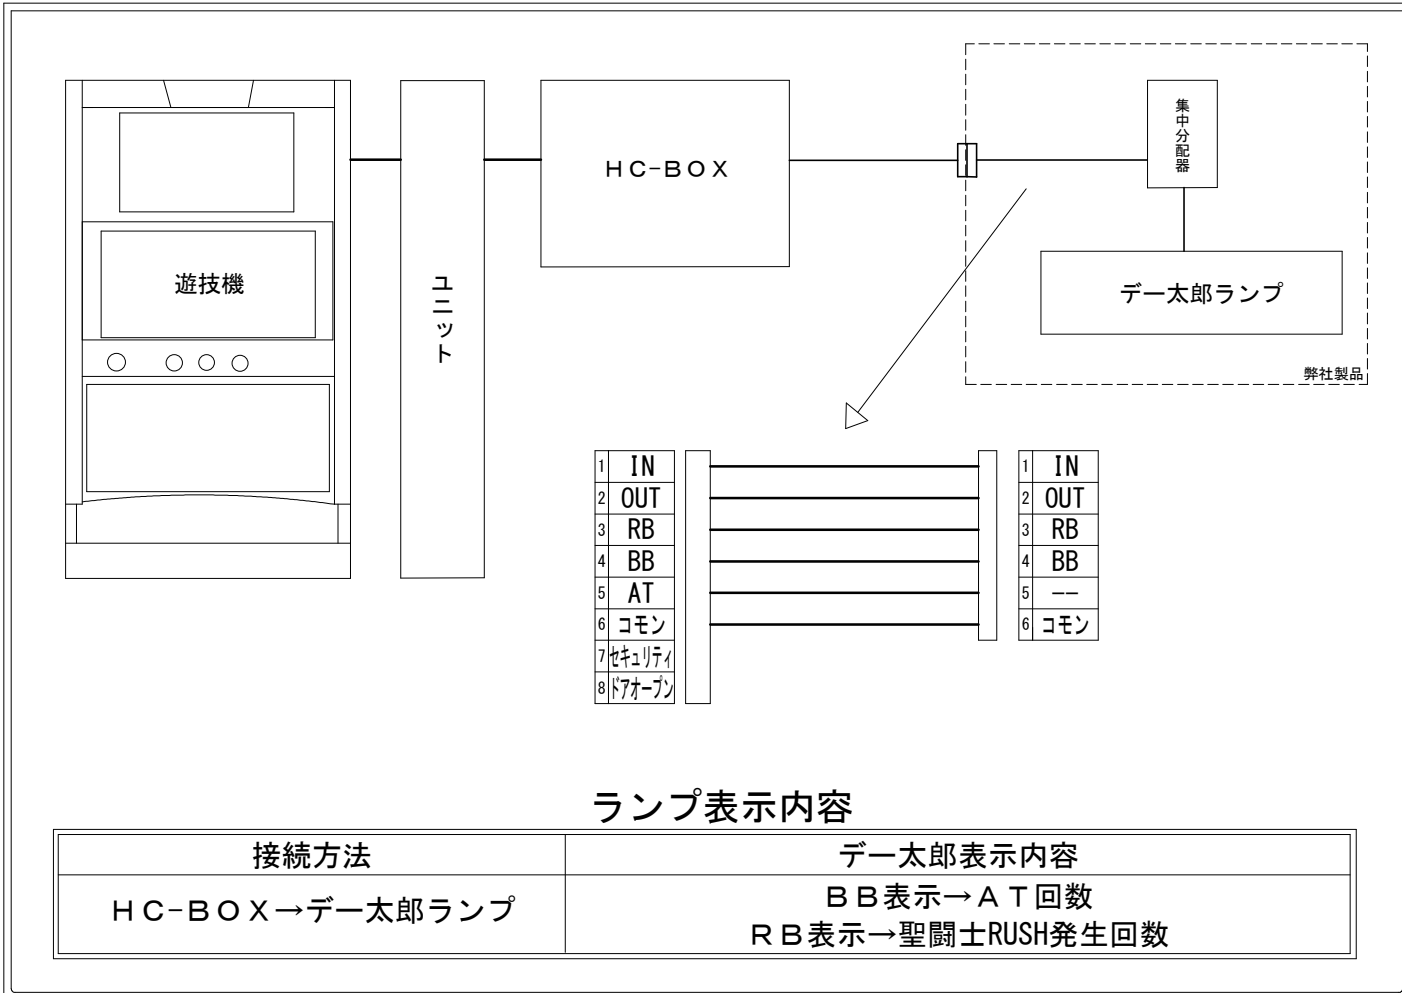

デー太郎（パチスロ）取付配線資料 2024年05月28日 26

メーカー名	サンスリー		
機種名	L 聖闘士星矢 海皇覚醒 CUSTOM EDITION		
遊技タイプ	A T		
出力情報	あり ・ なし	ワンショット ・ 連続	その他

接続方法

ランプ表示内容

接続方法	デー太郎表示内容
HC-BOX → デー太郎ランプ	BB表示 → AT回数 RB表示 → 聖闘士RUSH発生回数

台情報出力

番号	情報名	出力内容
①	メダル投入	投入メダル1枚につき1パルス出力
②	メダル払出	払出メダル1枚につき1パルス出力
③	RB	聖闘士RUSH発生回数
④	BB	AT回数[海將軍激闘、聖闘士RUSH50G毎、聖闘士RUSH直撃時、BIG BANG BONUS]
⑤	AT	RB信号と同様
⑥	コモン	
⑦	セキュリティ	設定変更中、設定確認中、エラー中、コンプリート機能作動中
⑧	ドアオープン	ドア開スイッチがON中

※外部出力の詳細は遊技機メーカーにお問い合わせ下さい。