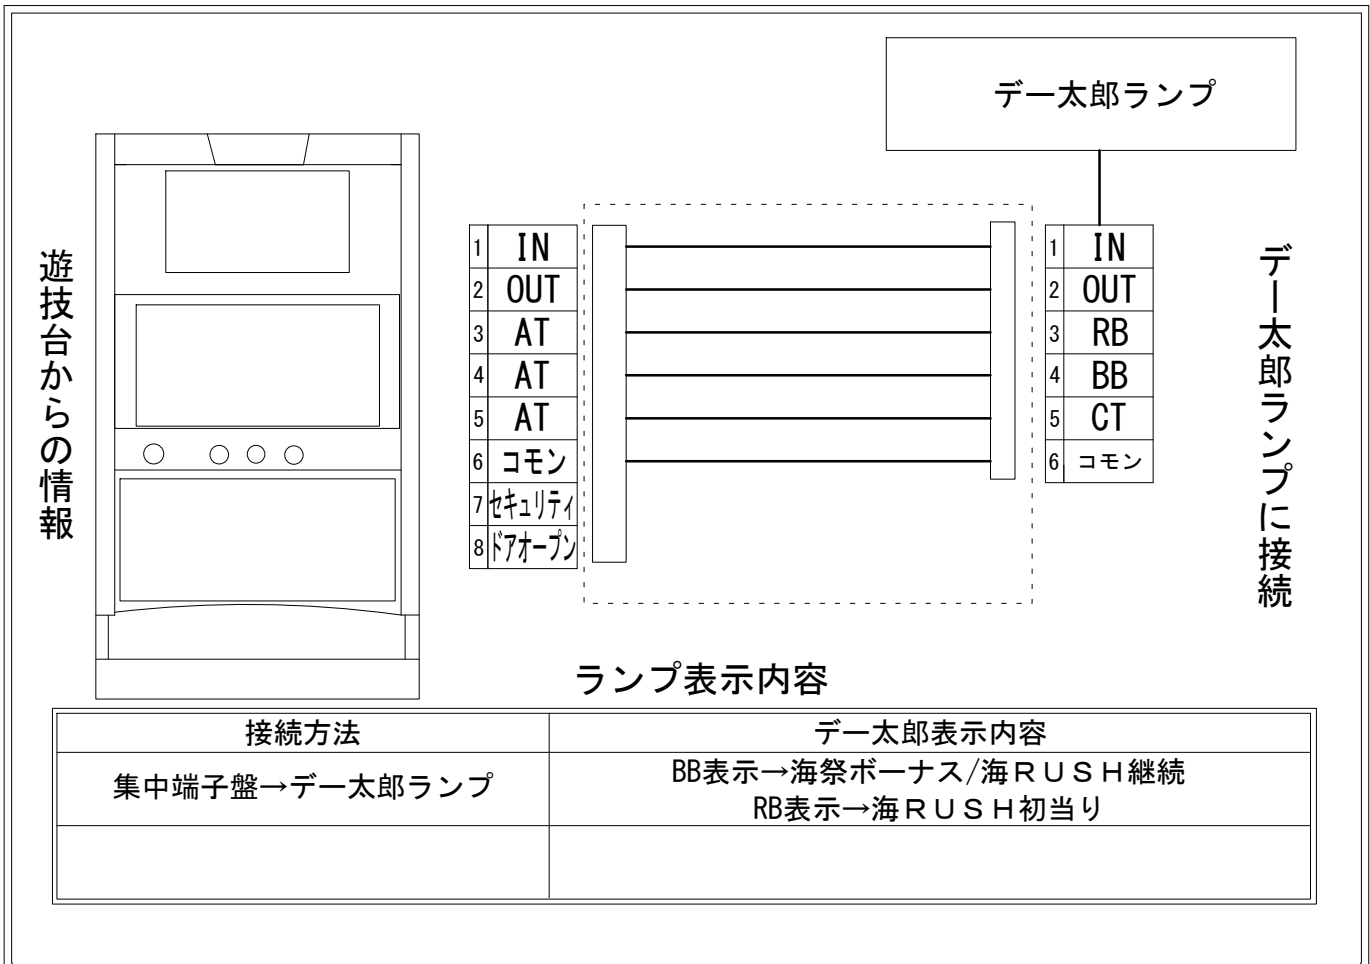

デー太郎（パチスロ） 取付配線資料 2022年04月22日 22

| | | | |
|-------|-------------------|----|-------------------|
| メーカー名 | 三洋物産 | | |
| 機種名 | スーパー海物語 IN JAPAN祭 | | |
| 遊技タイプ | AT | | |
| 出力情報 | あり | なし | ワンショット ・ 連続 ・ その他 |

接続方法

ランプ表示内容

| 接続方法 | デー太郎表示内容 |
|---------------|--------------------------------------|
| 集中端子盤→デー太郎ランプ | BB表示→海祭ボーナス/海RUSH継続 RB表示→海RUSH初当り |

台情報出力

| 端子番号 | 情報名 | 出力内容 |
|------|--------|------------------------|
| ① | メダル投入 | メダルIN枚数 |
| ② | メダル払出 | メダルOUT枚数 |
| ③ | 外部出力1 | 海RUSH初当り |
| ④ | 外部出力2 | 海祭ボーナス/海RUSH継続(40ゲーム毎) |
| ⑤ | 外部出力3 | 3ピンと同様 |
| ⑥ | リレーコモン | |
| ⑦ | 外部出力4 | セキュリティ |
| ⑧ | 外部出力5 | ドアオープン |