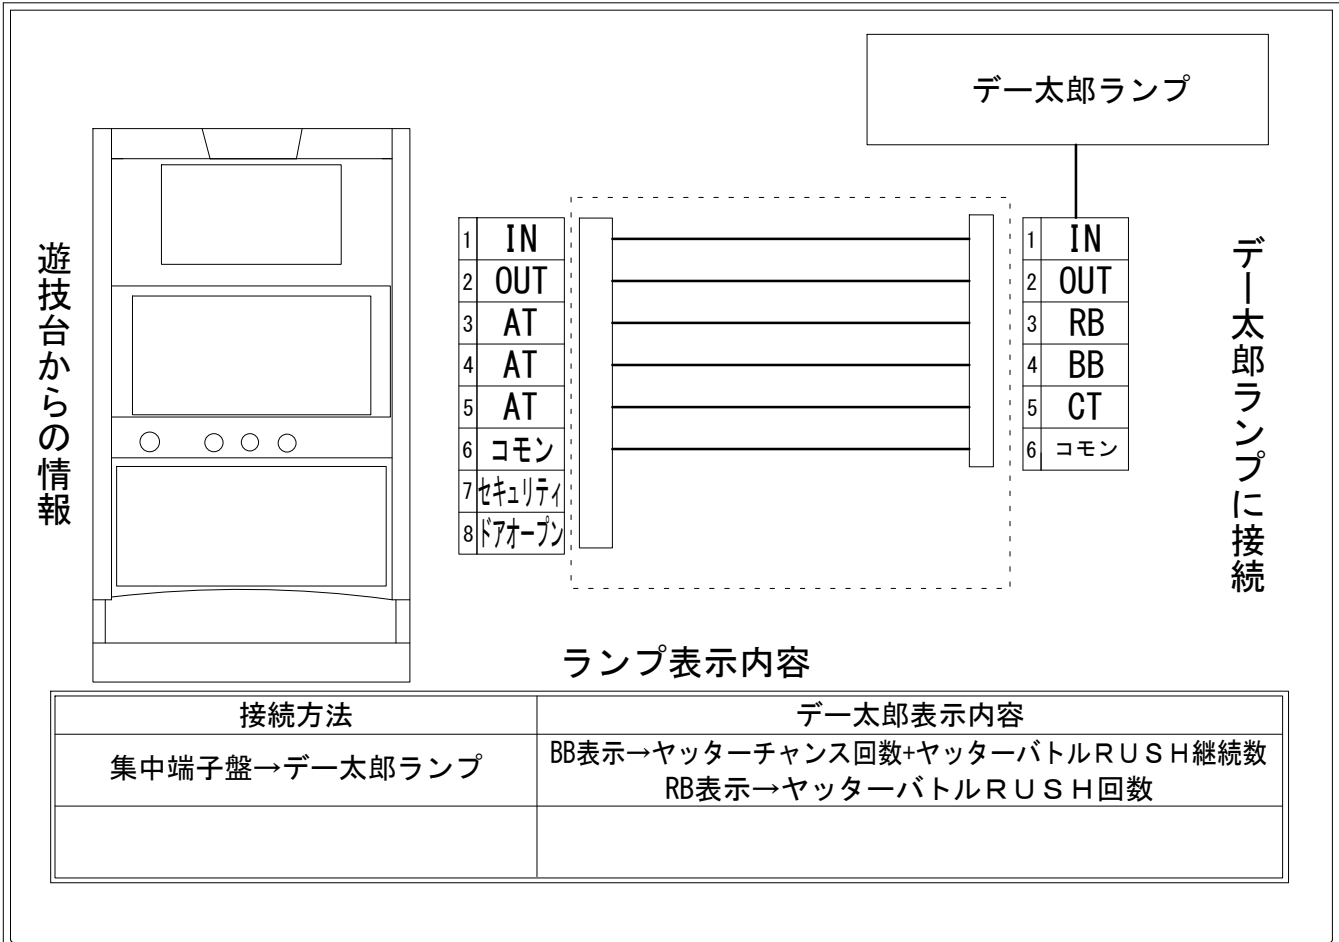

デー太郎（パチスロ） 取付配線資料 2020年04月28日 18

メーカー名	三洋物産		
機種名	ヤッターマン絶対正義		
遊技タイプ	ATタイプ		
出力情報	あり	なし	ワンショット ・ 連続 ・ その他

接続方法

台情報出力

端子番号	情報名	出力内容
①	メダル投入	メダルIN枚数
②	メダル払出	メダルOUT枚数
③	外部出力1	ヤッターバトルRUSH回数
④	外部出力2	ヤッターチャンス回数+ヤッターバトルRUSH継続数(40G毎)
⑤	外部出力3	ヤッターバトルRUSH回数
⑥	リレーコモン	
⑦	外部出力4	セキュリティ
⑧	外部出力5	ドアオープン

※外部出力についての詳細は遊技機メーカーへお問い合わせください。