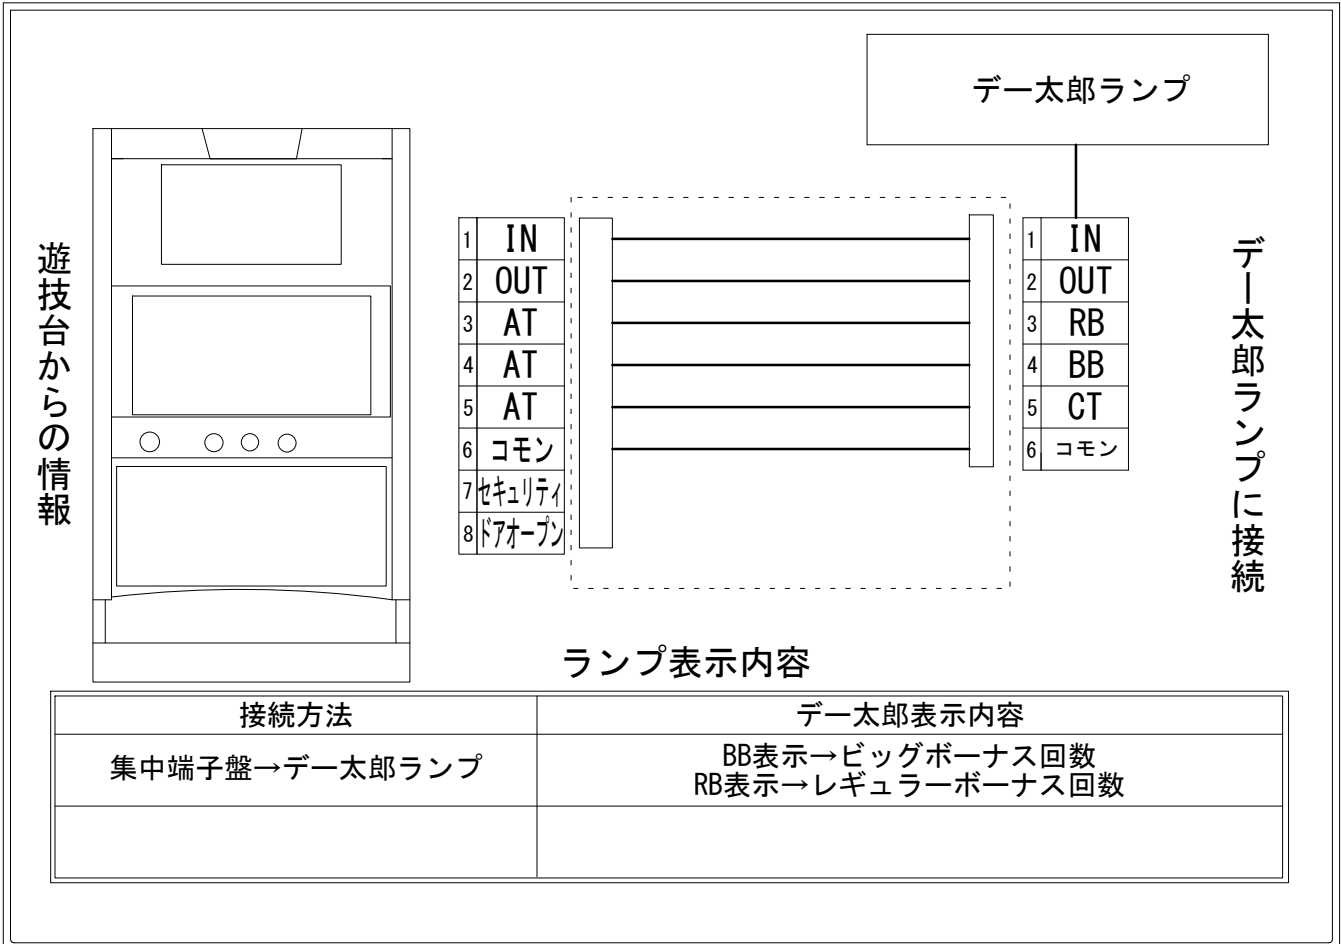

デー太郎（パチスロ） 取付配線資料 2020年03月31日 17

メーカー名	三洋物産		
機種名	咲-S a k i-		
遊技タイプ	ATタイプ		
出力情報	あり	なし	ワンショット ・ 連続 ・ その他

接続方法

台情報出力

端子番号	情報名	出力内容
①	メダル投入	メダルIN枚数
②	メダル払出	メダルOUT枚数
③	外部出力1	レギュラーボーナス回数
④	外部出力2	ビッグボーナス回数
⑤	外部出力3	レギュラーボーナス回数
⑥	リレーコモン	
⑦	外部出力4	セキュリティ
⑧	外部出力5	ドアオープン