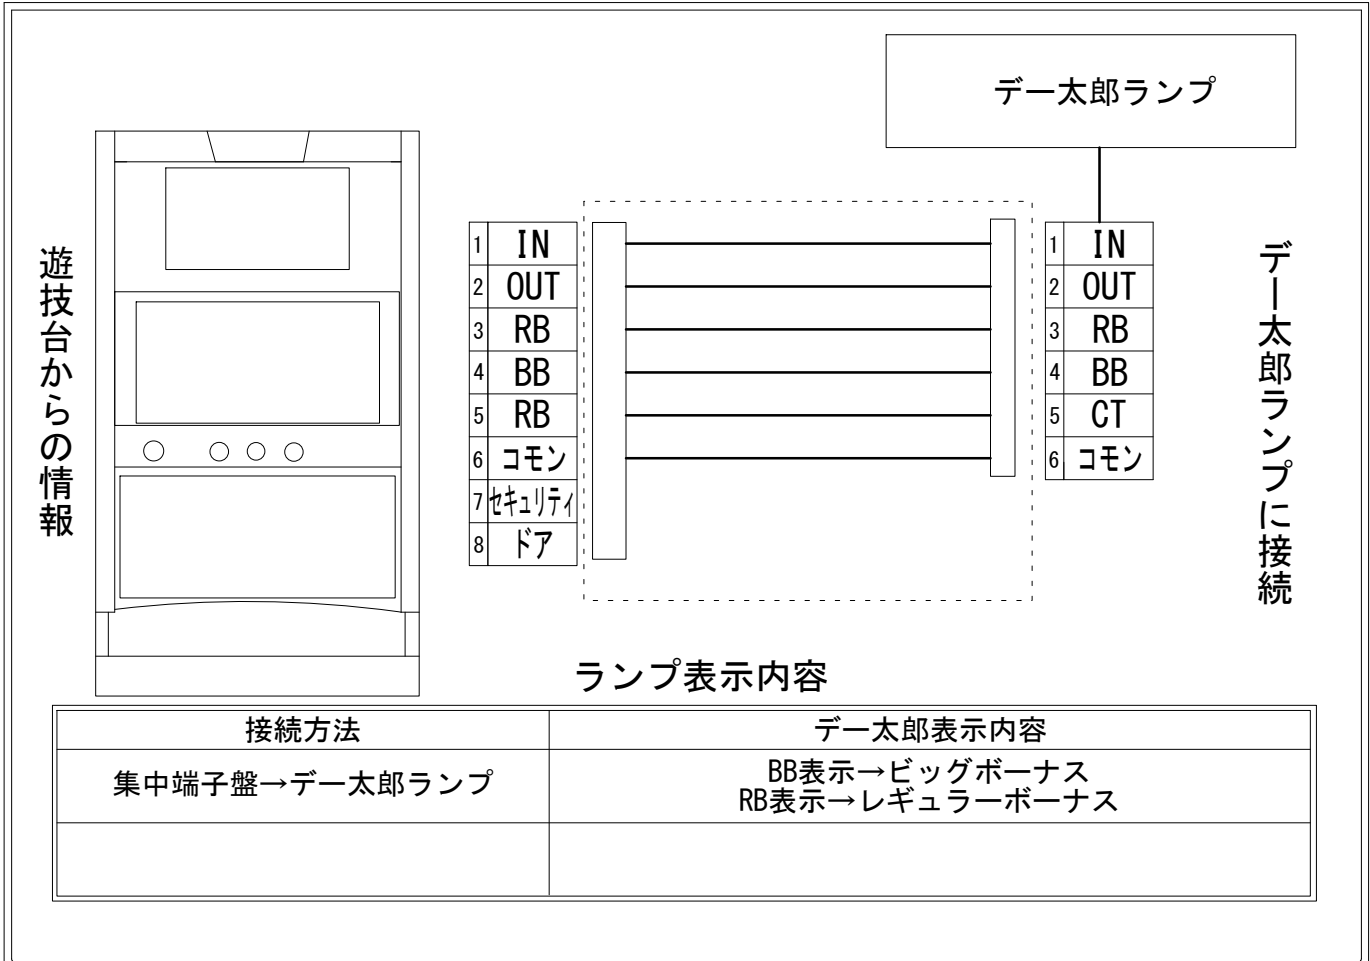

# デー太郎（パチスロ） 取付配線資料 2016年08月22日 10

メーカー名	三洋物産		
機種名	パチスロスーパー海物語 I N 沖縄 2		
遊技タイプ	ノーマル		
出力情報	あり ・ なし	ワンショット ・ 連続	その他

## 接続方法

## ランプ表示内容

接続方法	デー太郎表示内容
集中端子盤→デー太郎ランプ	BB表示→ビッグボーナス RB表示→レギュラーボーナス

## 台情報出力

端子番号	情報名	出力内容
①	メダル投入	メダル I N 枚数
②	メダル払出	メダル O U T 枚数
③	外部出力1	レギュラーボーナス
④	外部出力2	ビッグボーナス
⑤	外部出力3	レギュラーボーナス
⑥	リレーコモン	
⑦	外部出力4	セキュリティ
⑧	外部出力5	ドアオープン

※外部出力についての詳細は遊技機メーカーへお問い合わせください。