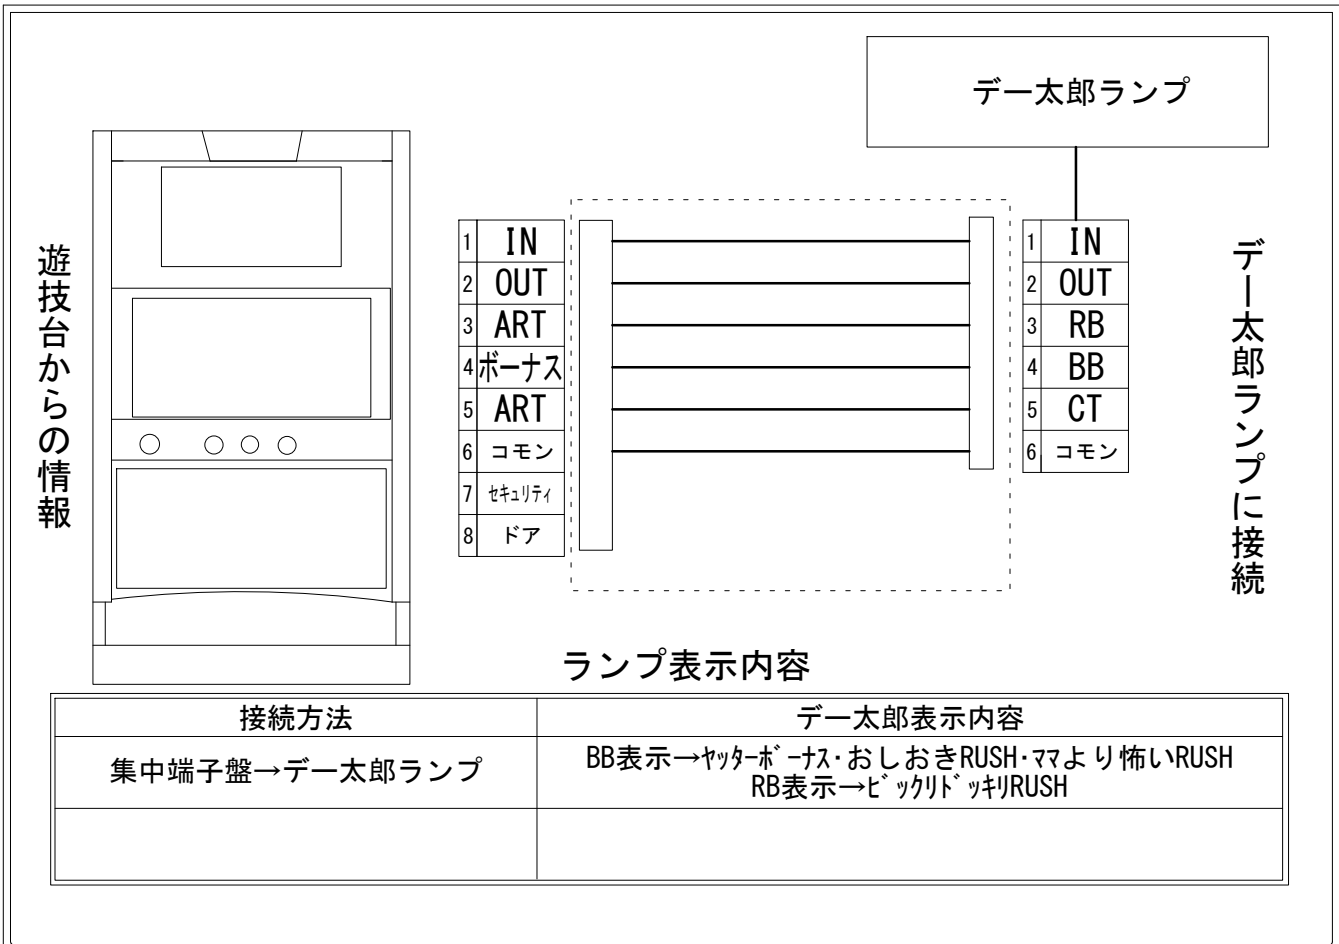

デー太郎（パチスロ） 取付配線資料 2015年10月27日 09

メーカー名	三洋物産		
機種名	パチスロヤッターマン		
遊技タイプ	ARTタイプ		
出力情報	あり	なし	ワンショット ・ 連続 ・ その他

接続方法

台情報出力

端子番号	情報名	出力内容
①	メダル投入	メダル投入時出力
②	メダル払出	メダル払出時出力
③	外部出力1	ビックリドッキリRUSH (ARTセットごとに1度OFF)
④	外部出力2	ボーナス (ヤッターボーナス・おしおきRUSH、ママより怖いRUSH)
⑤	外部出力3	ビックリドッキリRUSH初当り (ART開始から終了まで)
⑥	リレーコモン	
⑦	外部出力4	セキュリティ
⑧	外部出力5	ドアオープン

※外部出力についての詳細は遊技機メーカーへお問い合わせください。