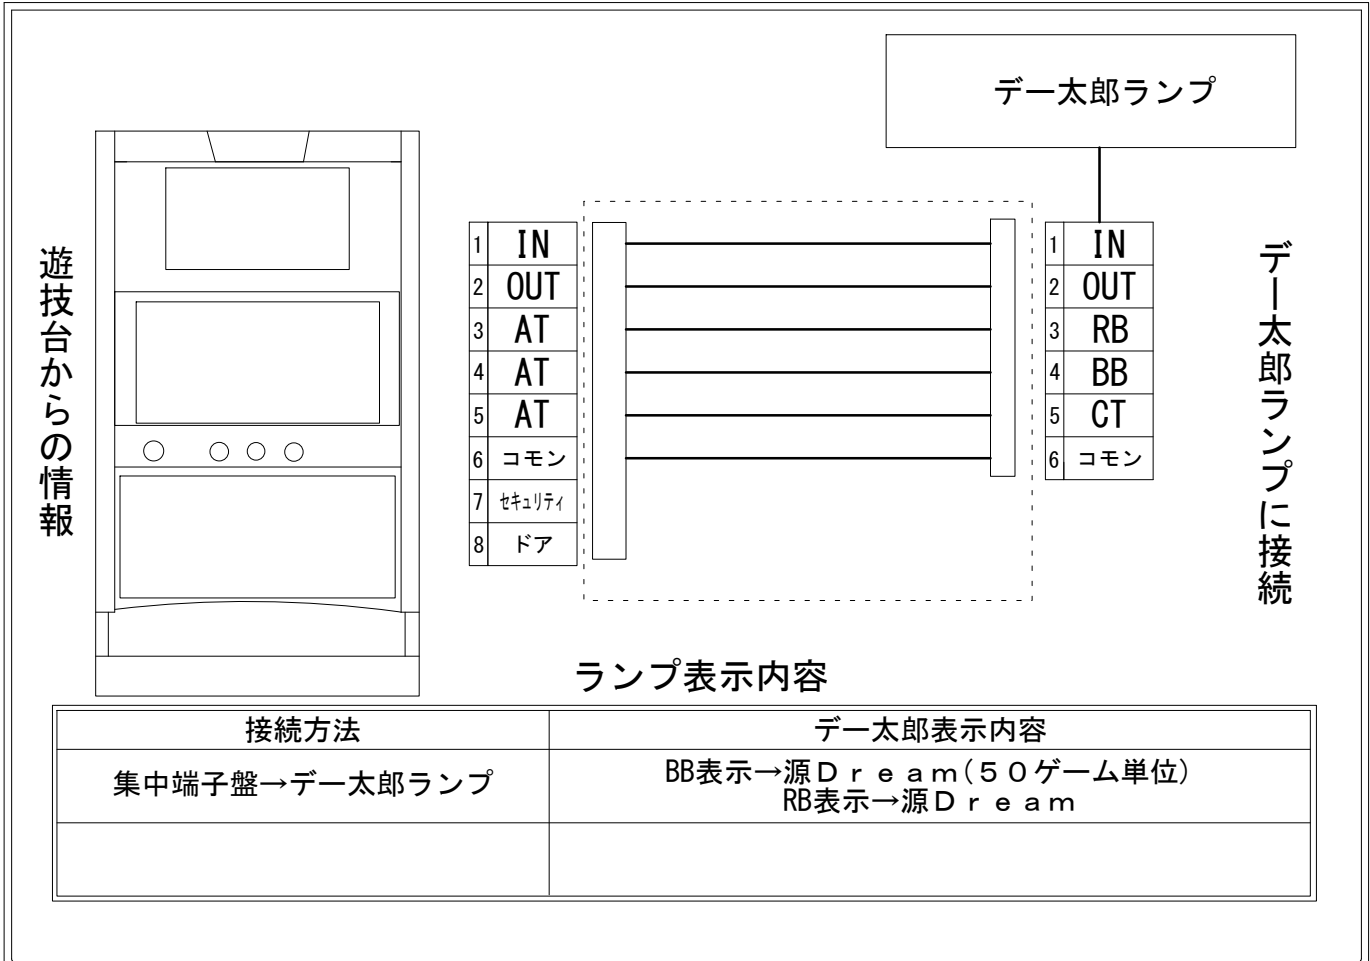

デー太郎（パチスロ）取付配線資料 2015年05月27日 05

メーカー名	三洋		
機種名	パチスロ大工の源さん 桜満開		
遊技タイプ	ATタイプ		
出力情報	あり	なし	ワンショット ・ 連続 ・ その他

接続方法

ランプ表示内容

接続方法	デー太郎表示内容
集中端子盤→デー太郎ランプ	BB表示→源 Dream (50ゲーム単位) RB表示→源 Dream

台情報出力

端子番号	情報名	出力内容
①	メダル投入	メダル投入時出力
②	メダル払出	メダル払出時出力
③	外部出力1	源 Dream
④	外部出力2	源 Dream (50ゲーム単位で一旦OFF)
⑤	外部出力3	源 Dream
⑥	リレーコモン	
⑦	外部出力4	セキュリティ信号
⑧	外部出力5	ドアオープン時信号出力