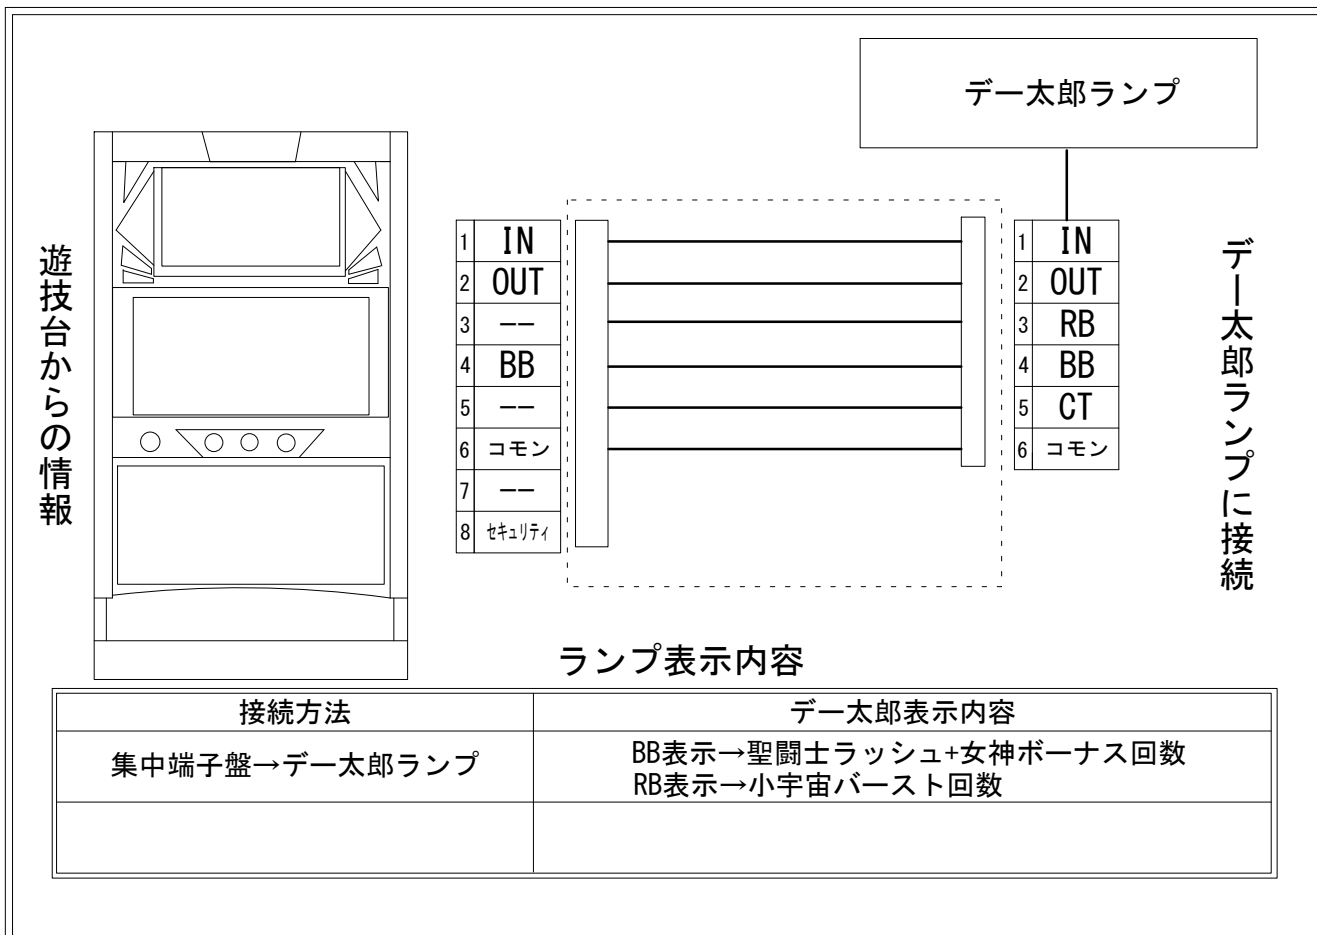

# デー太郎（パチスロ） 取付配線資料 2014年03月10日 01

メーカー名	三洋		
機種名	パチスロ聖闘士星矢黄金激闘編		
遊技タイプ	ATタイプ		
出力情報	あり	なし	ワンショット ・ 連続 ・ その他

## 接続方法

## 台情報出力

端子番号	情報名	出力内容
①	メダル投入	メダル投入時出力
②	メダル払出	メダル払出時出力
③	外部出力1	小宇宙バースト（異色7が揃った場合）
④	外部出力2	聖闘士ラッシュ+女神ボーナス（同色7が揃った場合）
⑤	外部出力3	③と同様
⑥	リレーコモン	
⑦	外部出力4	セキュリティ信号
⑧	外部出力5	ドアオープン時信号出力

※外部出力4について詳細はメーカーにお問い合わせください。