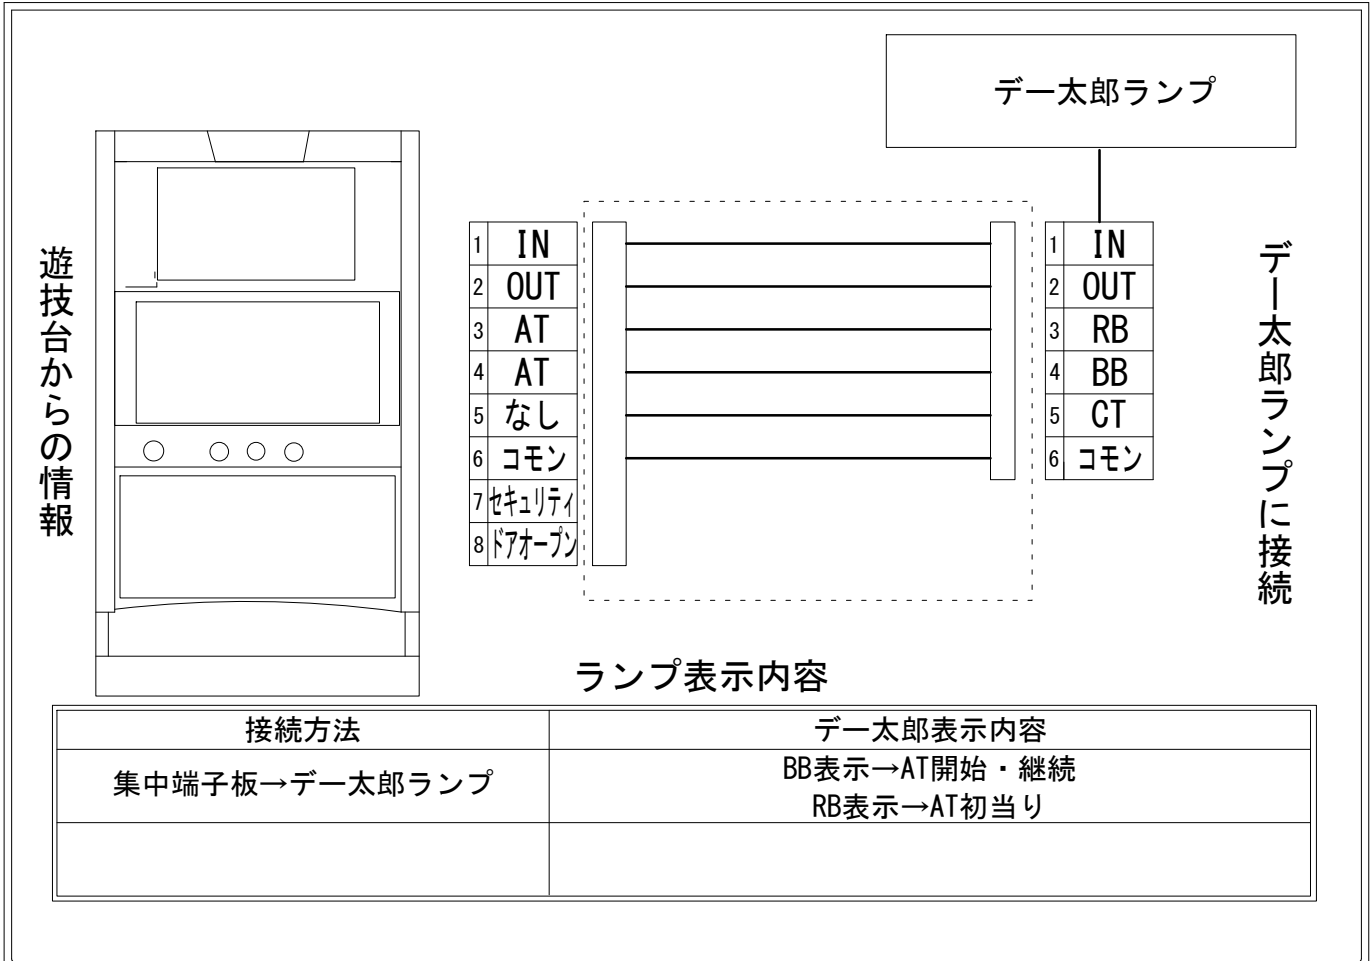

デー太郎（パチスロ） 取付配線資料 2021年11月29日 03

メーカー名	サンセイ R&D		
機種名	牙狼-黄金騎士-		
遊技タイプ	A T		
出力情報	あり	なし	ワンショット ・ 連続 ・ その他

接続方法

ランプ表示内容

接続方法	デー太郎表示内容
集中端子板→デー太郎ランプ	BB表示→AT開始・継続 RB表示→AT初当り

台情報出力

端子番号	情報名	出力内容
①	メダル投入	メダル投入信号
②	メダル払出	メダル払出信号
③	外部出力1	AT初当り(魔戒RUSH)回数
④	外部出力2	ATのセット、呀バトル、黄金騎士CHANCE、魔戒ボーナス、エンディング
⑤	外部出力3	未使用
⑥	リレーコモン	
⑦	外部出力4	セキュリティ信号
⑧	外部出力5	ドアオープン信号

※外部出力4、5についての詳細は遊技器メーカーへお問い合わせください。