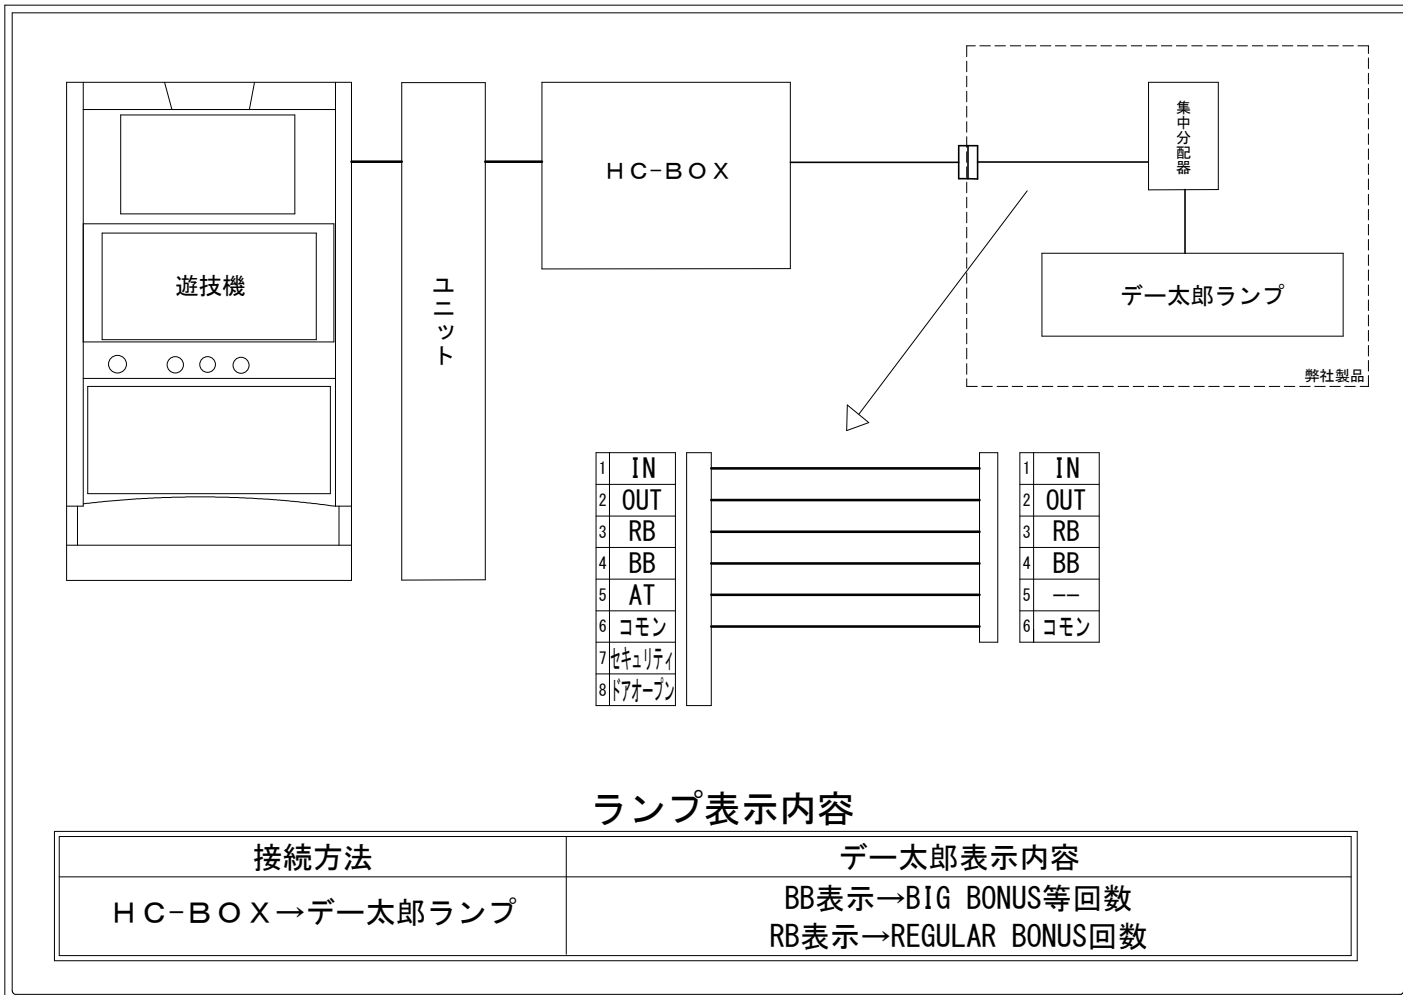

# デー太郎（パチスロ） 取付配線資料 2024年08月27日 28

メーカー名	SANKYO		
機種名	Lパチスロ かぐや様は告らせたい		
遊技タイプ	AT		
出力情報	あり ・ なし	ワンショット ・ 連続	その他

## 接続方法

## ランプ表示内容

接続方法	デー太郎表示内容
HC-BOX → デー太郎ランプ	BB表示 → BIG BONUS等回数 RB表示 → REGULAR BONUS回数

## 台情報出力

番号	情報名	出力内容
①	メダル投入	メダル投入時
②	メダル払出	メダル払出時
③	RB	REGULAR BONUS
④	BB	BIG BONUS/SUPER BIG BONUS/EXTRA BONUS/エンディング
⑤	AT	告らせたいチャレンジ
⑥	コモン	
⑦	セキュリティ	通信エラー、RWMクリア、設定確認中、設定変更中、コンプリート機能作動
⑧	ドアオープン	ドア開放中