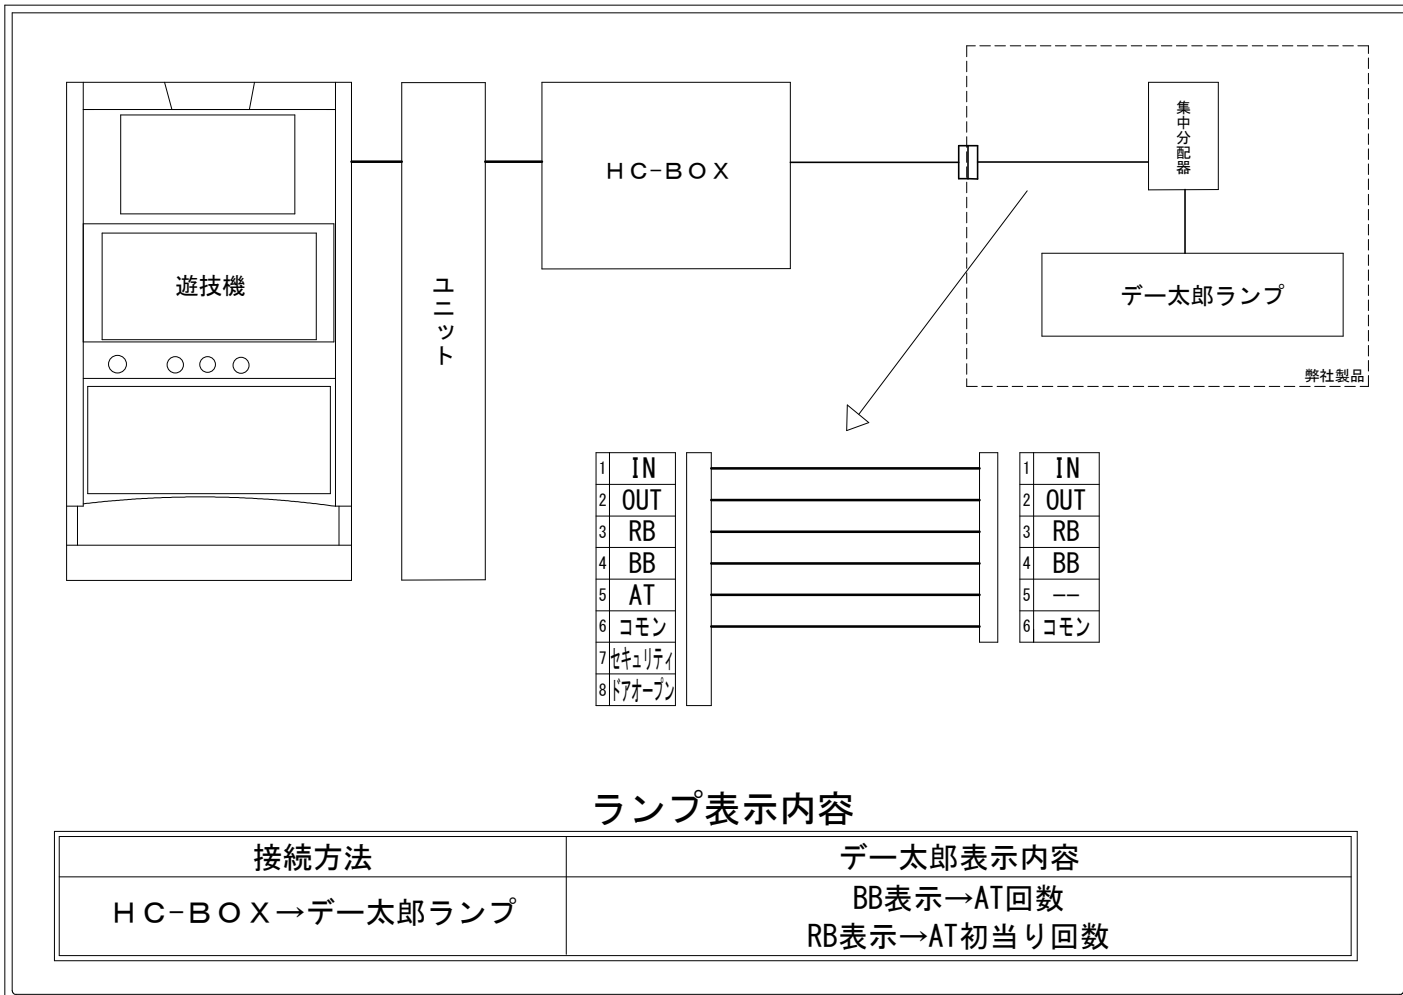

デー太郎（パチスロ）取付配線資料 2024年07月02日 27

メーカー名	SANKYO		
機種名	Lパチスロ戦姫絶唱シンフォギア 正義の歌		
遊技タイプ	AT		
出力情報	あり ・ なし	ワンショット ・ 連続	その他

接続方法

ランプ表示内容

接続方法	デー太郎表示内容
HC-BOX → デー太郎ランプ	BB表示 → AT回数 RB表示 → AT初当り回数

台情報出力

番号	情報名	出力内容
①	メダル投入	メダル投入時
②	メダル払出	メダル払出時
③	RB	AT初当り
④	BB	AT (獲得枚数100枚ごとにOFF、ON)
⑤	AT	なし
⑥	コモン	
⑦	セキュリティ	通信エラー、RWMクリア、設定確認中、設定変更中、コンプリート機能作動
⑧	ドアオープン	ドア開放中

※外部出力の詳細は遊技機メーカーにお問い合わせ下さい。