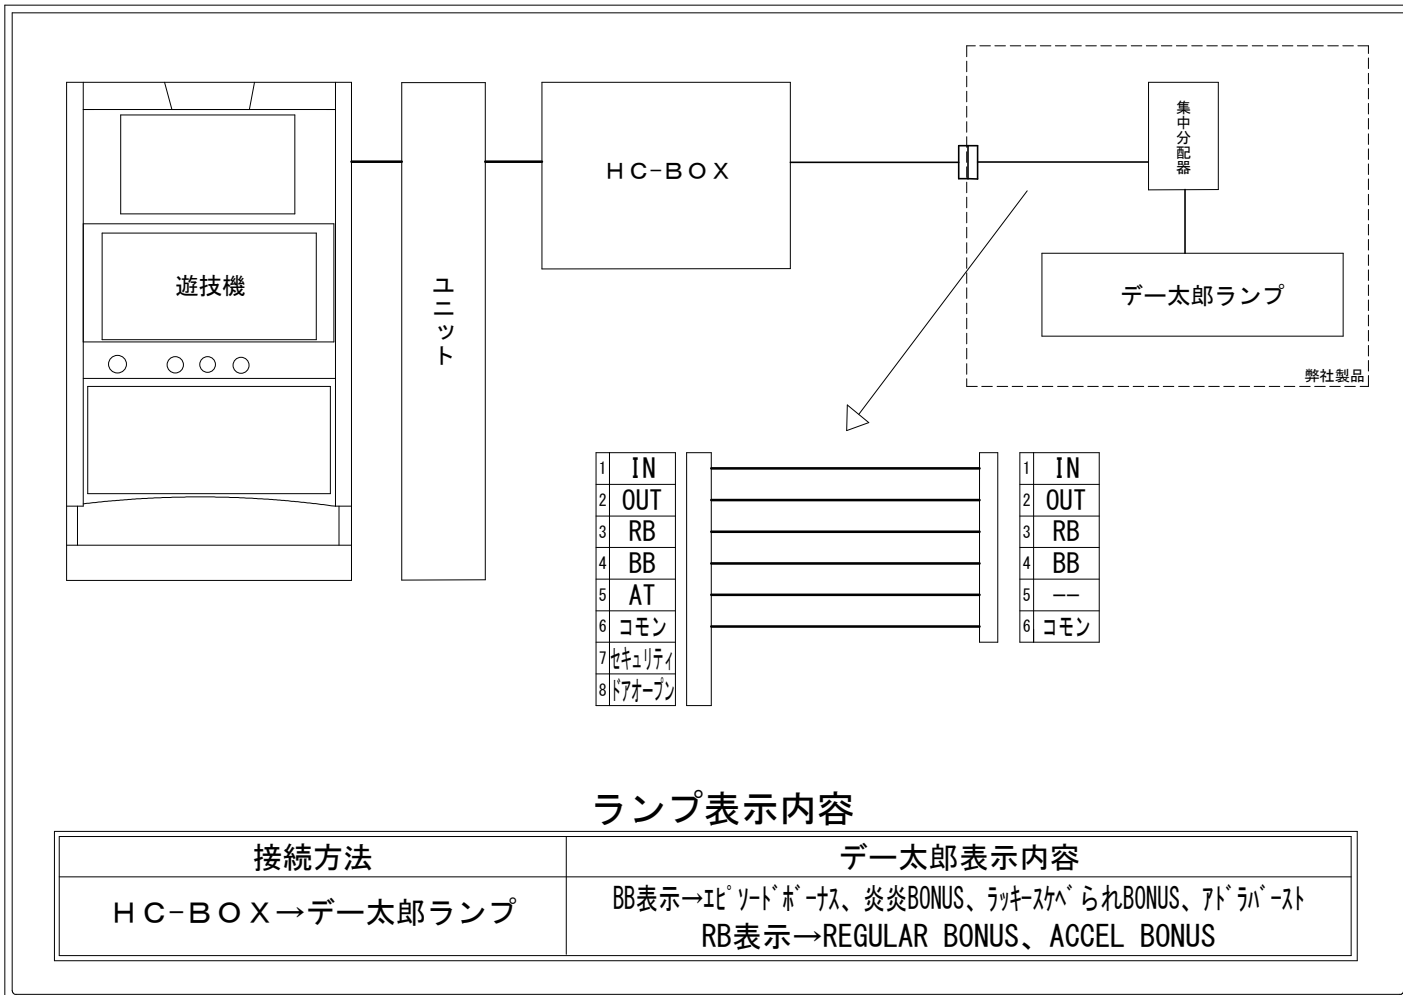

デー太郎（パチスロ）取付配線資料 2024年04月30日 26

メーカー名	SANKYO		
機種名	Lパチスロ 炎炎ノ消防隊		
遊技タイプ	AT		
出力情報	あり ・ なし	ワンショット ・ 連続	その他

接続方法

ランプ表示内容

接続方法	デー太郎表示内容
HC-BOX → デー太郎ランプ	BB表示 → エピソードボーナス、炎炎BONUS、ラッキースケべられBONUS、アドラバースト RB表示 → REGULAR BONUS、ACCEL BONUS

台情報出力

番号	情報名	出力内容
①	メダル投入	メダル投入時
②	メダル払出	メダル払出時
③	RB	REGULAR BONUS、ACCEL BONUS
④	BB	エピソードボーナス、JOKER CHANCE、炎炎BONUS、ラッキースケべられBONUS、アドラバースト
⑤	AT	なし
⑥	コモン	
⑦	セキュリティ	通信エラー、RWMクリア、設定確認中、設定変更中、コンプリート機能作動
⑧	ドアオープン	ドア開放中