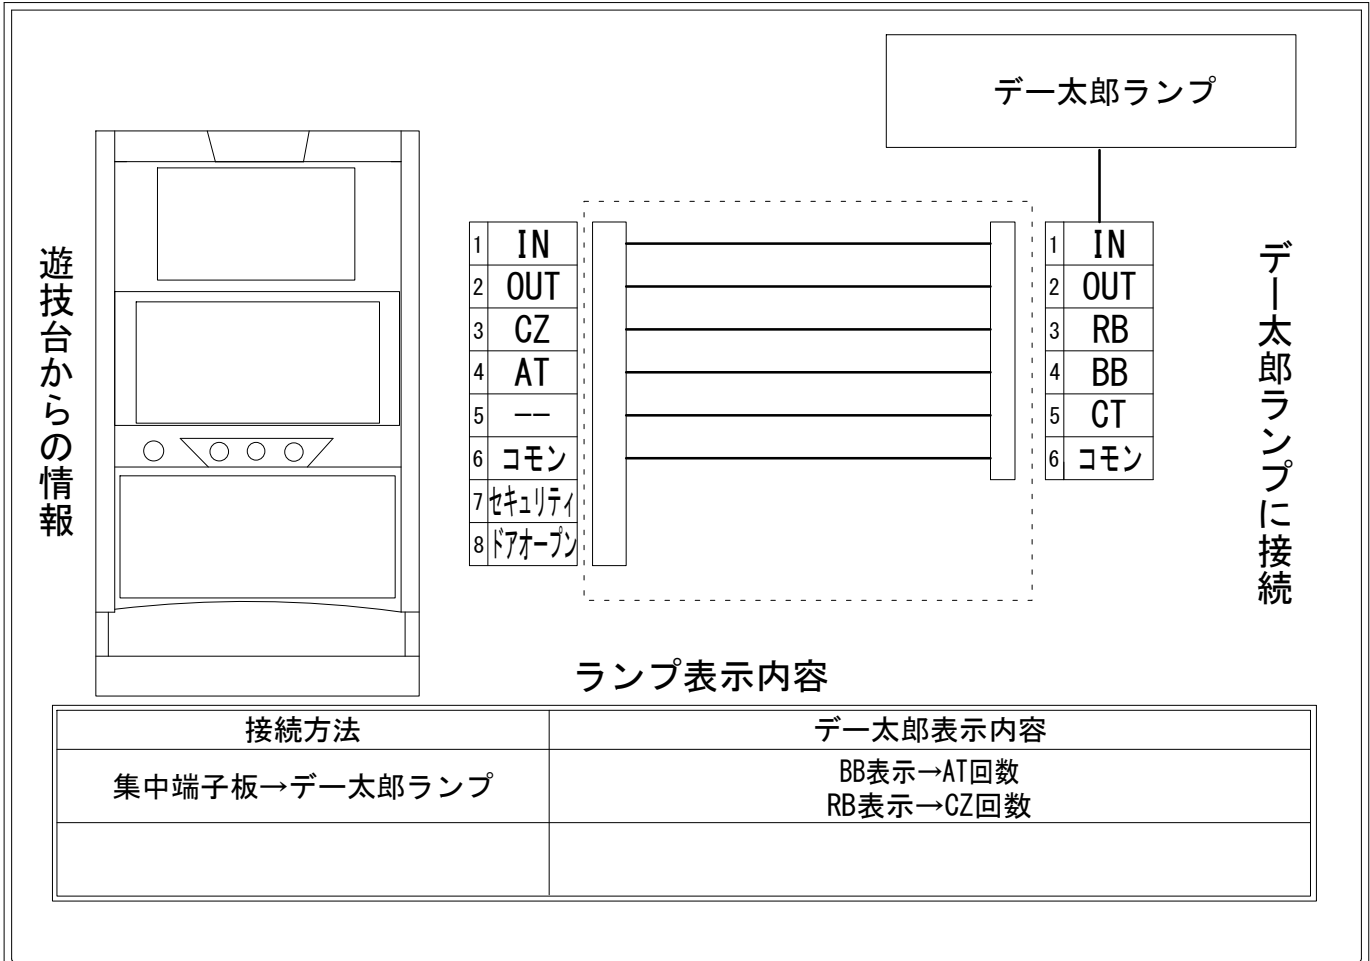

デー太郎（パチスロ）取付配線資料 2021年12月13日 20

メーカー名	三共		
機種名	戦姫絶唱シンフォギア 勇気之歌		
遊技タイプ	A T		
出力情報	あり	なし	ワンショット ・ 連続 ・ その他

接続方法

台情報出力

端子番号	情報名	出力内容
①	メダル投入	メダル投入時
②	メダル払出	メダル払出時
③	外部出力1	CZ(GXバトル、AT引き戻しゾーン(チフォージュ・シャッター))
④	外部出力2	AT(V-SONG、星天ギャラクシィBONUS、EPISODE BONUS、絶唱、エンディング)
⑤	外部出力3	未使用
⑥	リレーコモン	
⑦	外部出力4	セキュリティ
⑧	外部出力5	ドア開放

※外部出力1、2、4、5について詳細はメーカーに問い合わせてください。