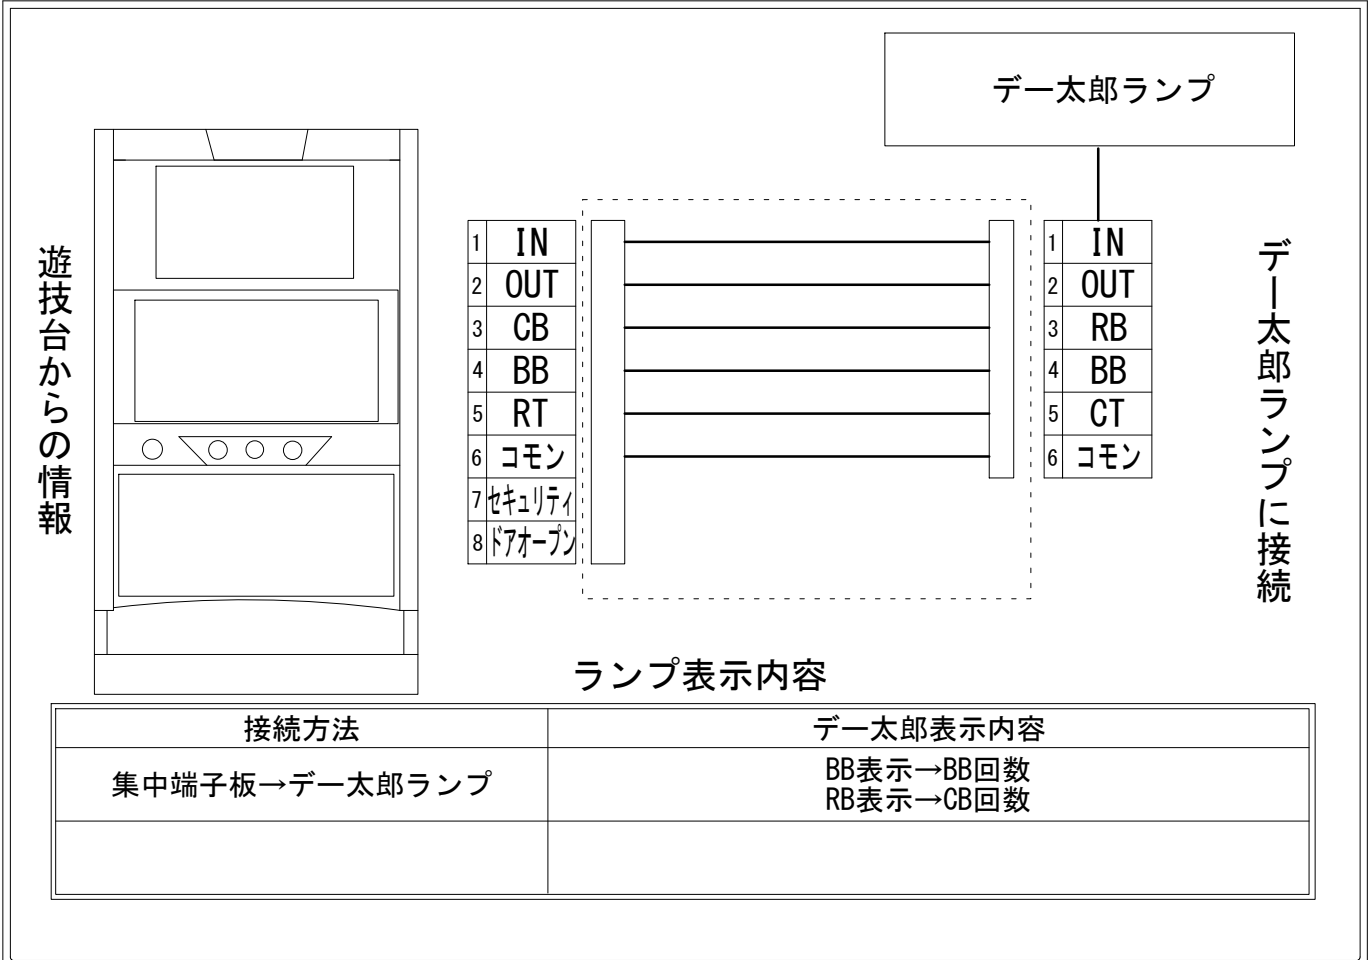

# デー太郎（パチスロ） 取付配線資料 2018年06月20日 14

|       |                              |    |        |    |     |
|-------|------------------------------|----|--------|----|-----|
| メーカー名 | 三共                           |    |        |    |     |
| 機種名   | パチスロ トータル・イクリップスLv. MAX - RT |    |        |    |     |
| 遊技タイプ | ART                          |    |        |    |     |
| 出力情報  | あり                           | なし | ワンショット | 連続 | その他 |

## 接続方法

## 台情報出力

| 端子番号 | 情報名    | 出力内容                 |
|------|--------|----------------------|
| ①    | メダル投入  | メダル投入時               |
| ②    | メダル払出  | メダル払出時               |
| ③    | 外部出力1  | CHARGE MODE開始から終了まで  |
| ④    | 外部出力2  | BB開始から終了まで           |
| ⑤    | 外部出力3  | RT開始から終了まで           |
| ⑥    | リレーコモン |                      |
| ⑦    | 外部出力4  | 設定変更中、設定確認中、E2～E5発生中 |
| ⑧    | 外部出力5  | ドア開放の間               |