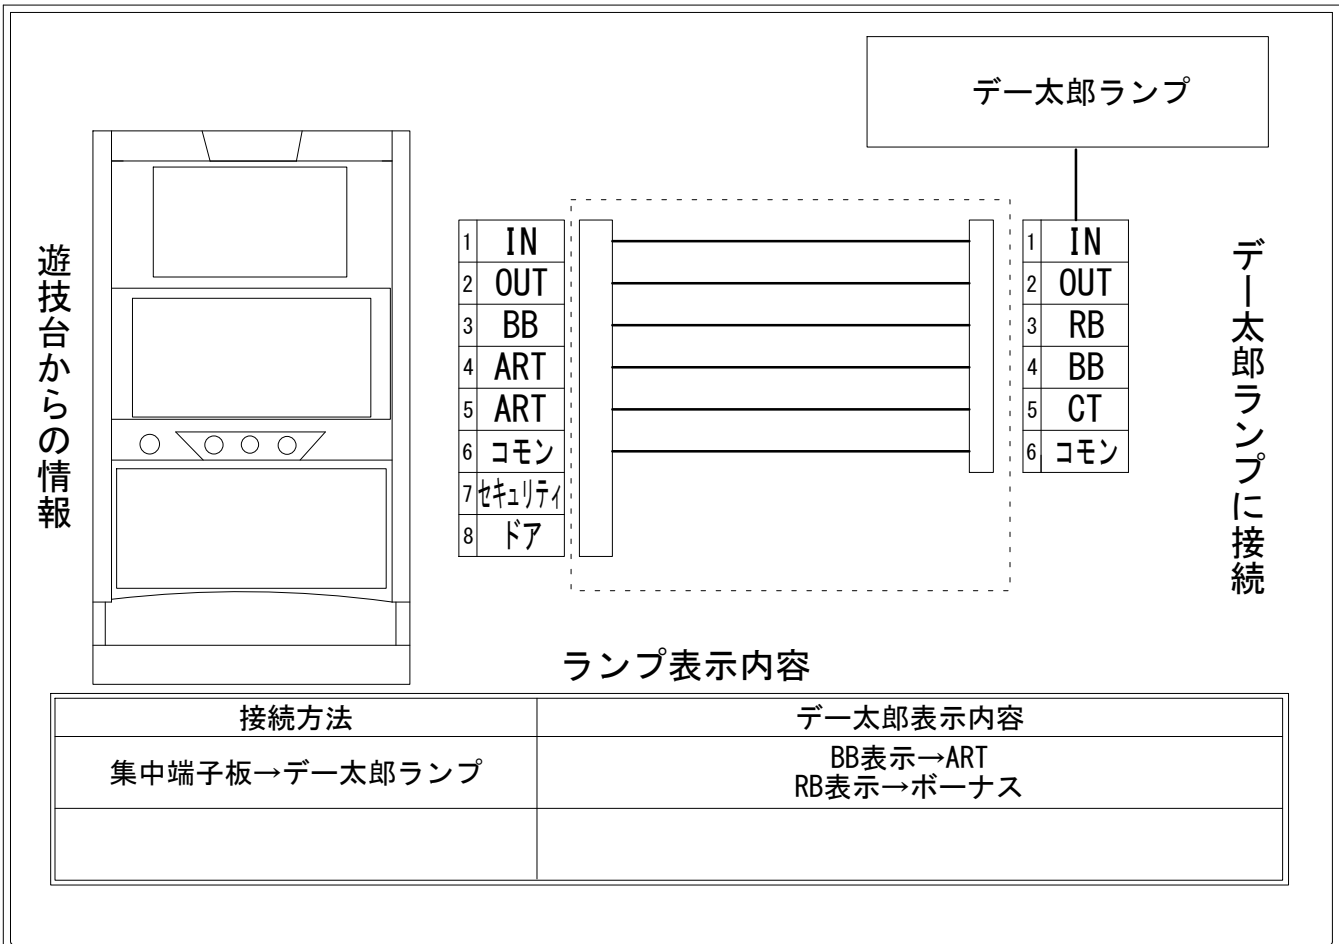

デー太郎（パチスロ） 取付配線資料 2017年04月22日 10

メーカー名	三共		
機種名	マクロスフロンティア3		
遊技タイプ	A+ART		
出力情報	あり	なし	ワンショット
			連続
			その他

接続方法

台情報出力

端子番号	情報名	出力内容
①	メダル投入	メダル投入時
②	メダル払出	メダル払出時
③	外部出力1	オオサンBONUS開始またはきゅんきゅんチャンス開始から終了まで
④	外部出力2	マクロスCHANCE1ゲーム目終了からギャラクシーツアー終了まで
⑤	外部出力3	ART初当り時のマクロスCHANCE1ゲーム目のリール演出から終了まで
⑥	リレーコモン	
⑦	外部出力4	設定変更中、設定確認中、E2～E5発生中
⑧	外部出力5	ドア開放の間