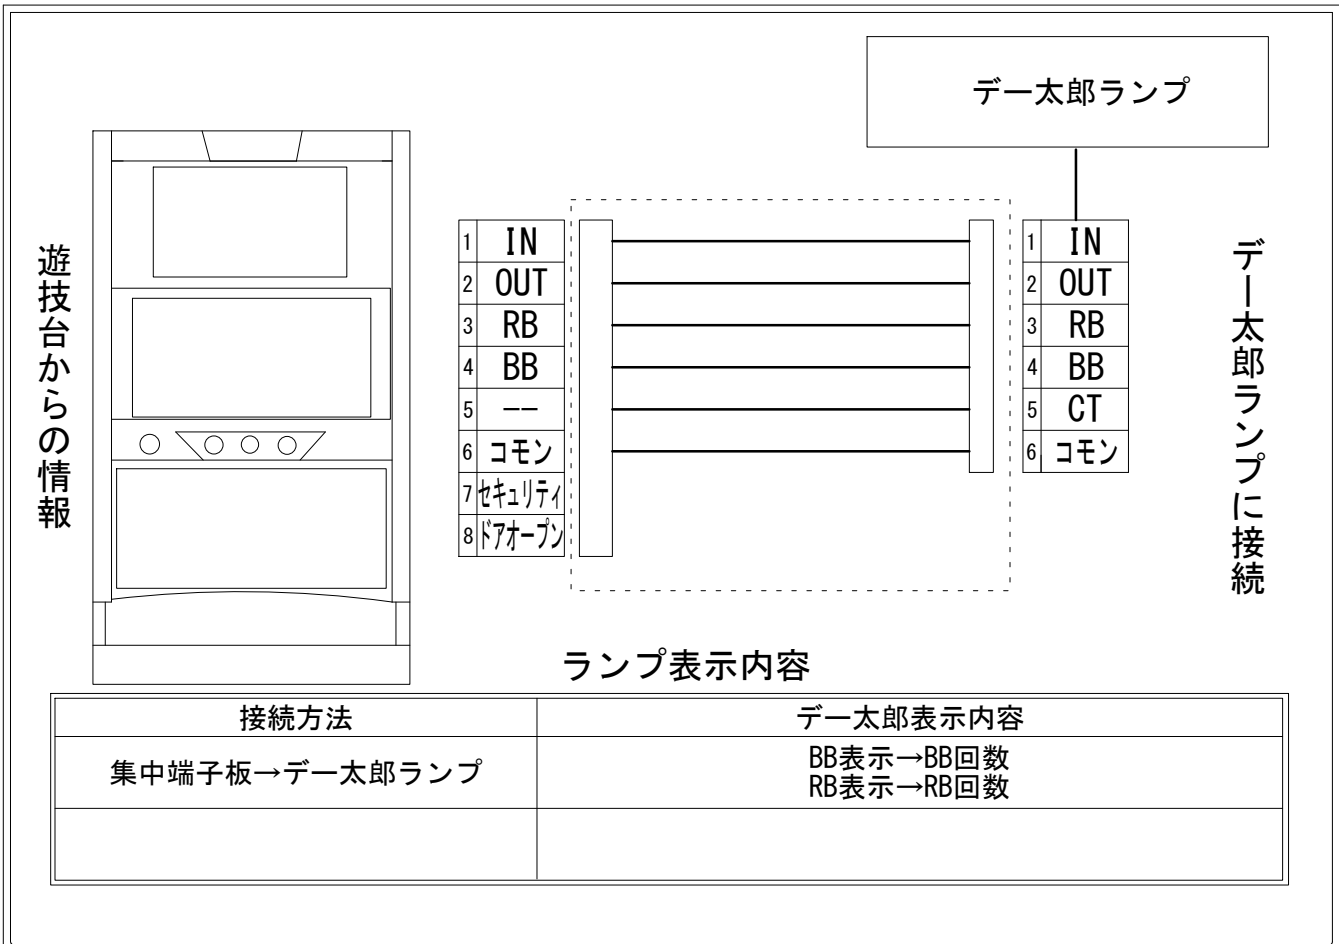

# デー太郎（パチスロ） 取付配線資料 2017年03月09日 09

メーカー名	三共		
機種名	みんなで楽シーサー		
遊技タイプ	ノーマル		
出力情報	あり ・ なし	ワンショット ・ 連続	その他

## 接続方法

## 台情報出力

端子番号	情報名	出力内容
①	メダル投入	メダル投入時
②	メダル払出	メダル払出時
③	外部出力1	REG BONUS開始から終了までON
④	外部出力2	BIG BONUS開始から終了までON
⑤	外部出力3	未使用
⑥	リレーコモン	
⑦	外部出力4	セキュリティ信号
⑧	外部出力5	ドア開放信号

※外部出力4,5については詳細はメーカーにお問い合わせください。