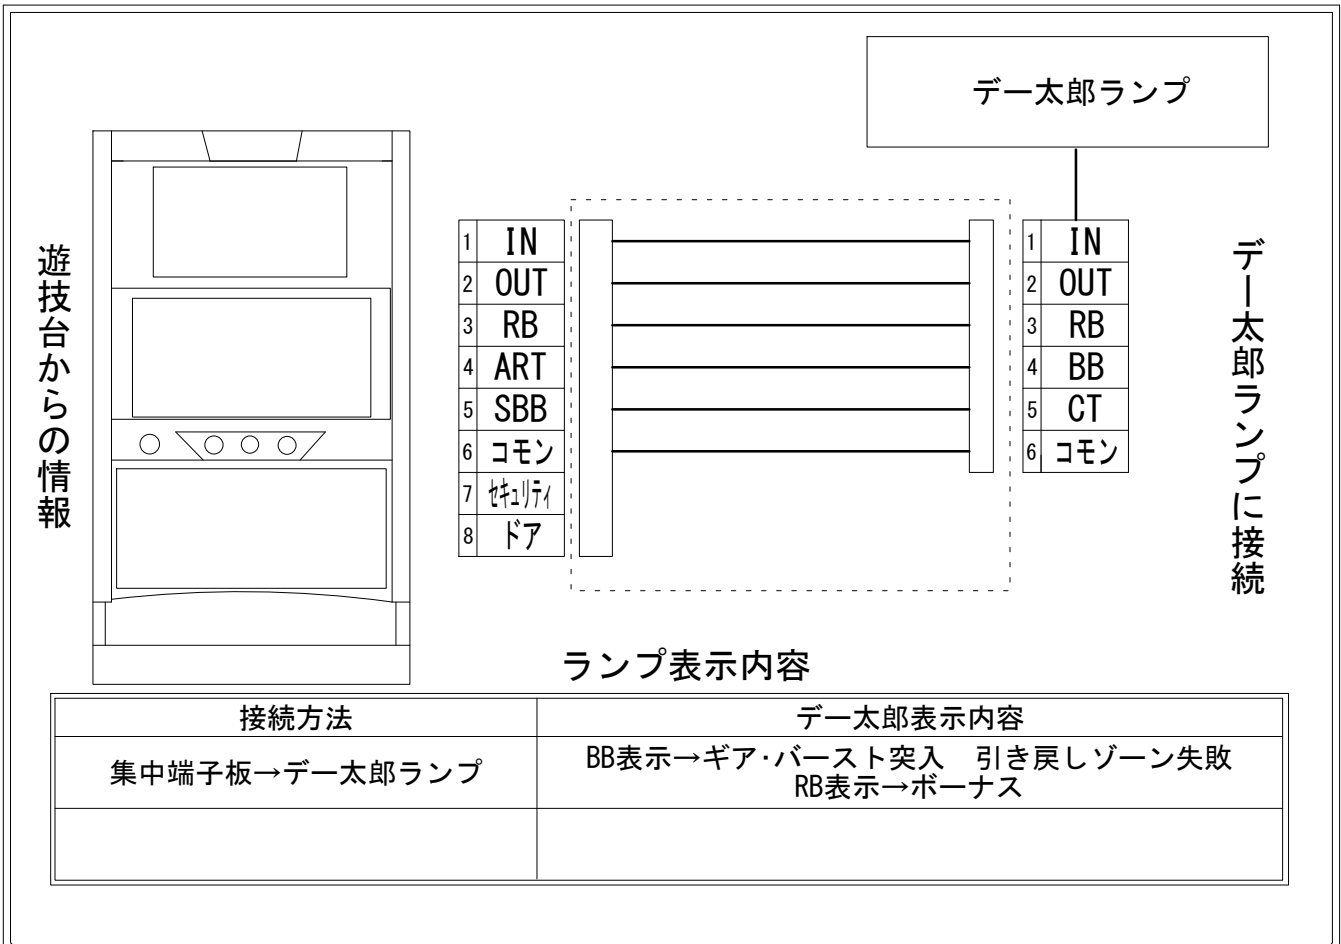

# デー太郎（パチスロ） 取付配線資料 2016年08月09日 07

メーカー名	三共		
機種名	戦姫絶唱シンフォギア		
遊技タイプ	A+ART		
出力情報	あり	なし	ワンショット
			連続
			その他

## 接続方法

## 台情報出力

端子番号	情報名	出力内容
①	メダル投入	メダル投入時
②	メダル払出	メダル払出時
③	外部出力1	ボーナス開始から終了まで（SBB含む）
④	外部出力2	ギア・バースト突入から2秒、引き戻しゾーン失敗から2秒
⑤	外部出力3	SBB開始から終了まで
⑥	リレーコモン	
⑦	外部出力4	セキュリティ信号
⑧	外部出力5	ドア開放信号

※外部出力4,5について詳細はメーカーにお問い合わせください。