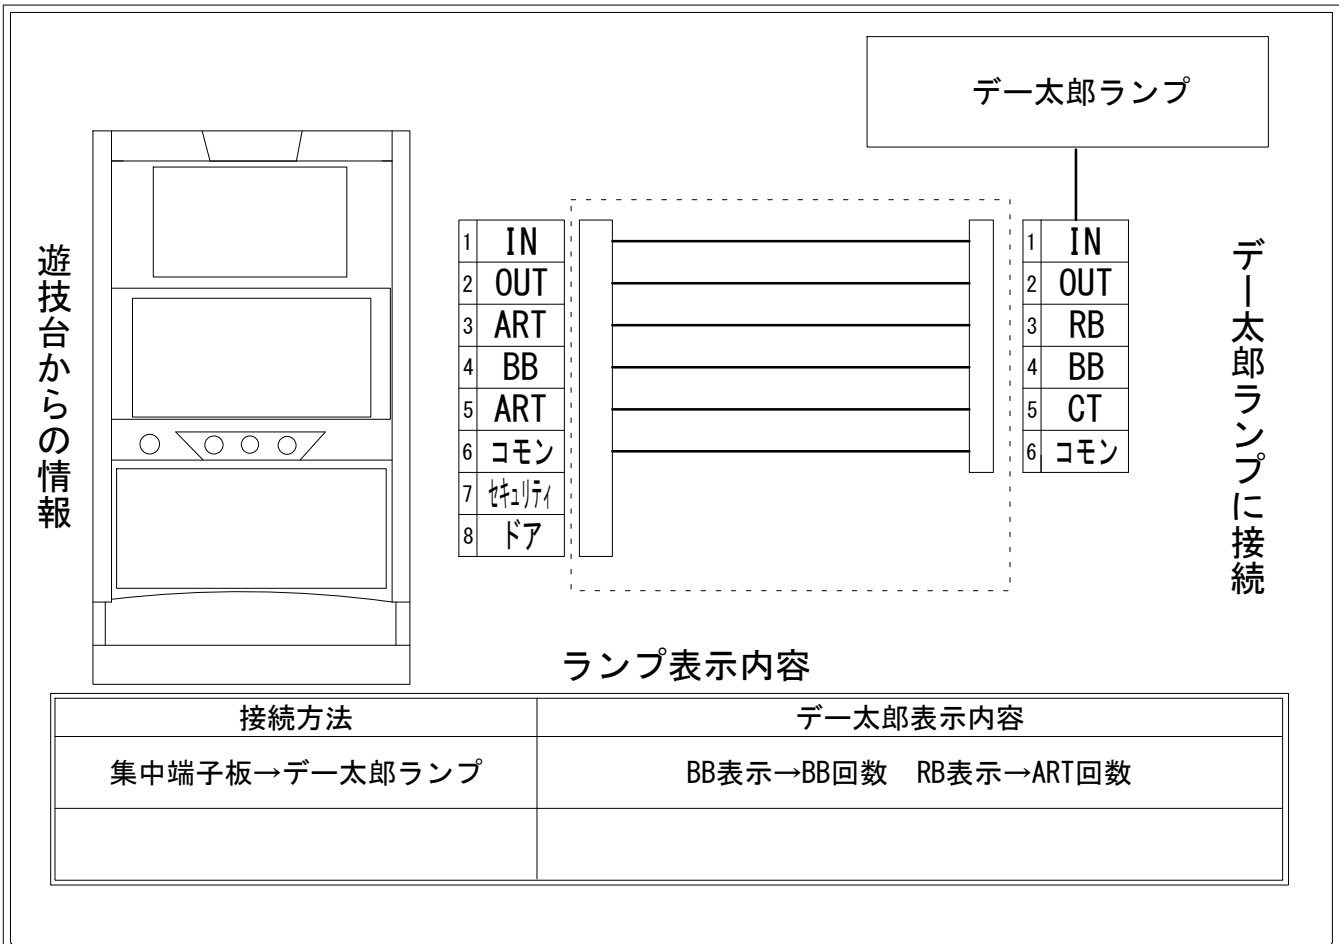

デー太郎（パチスロ） 取付配線資料 2015年09月15日 04

メーカー名	三共		
機種名	マクロスフロンティア2 Bonus Live ver.		
遊技タイプ	ARTタイプ		
出力情報	あり	なし	ワンショット ・ 連続 ・ その他

接続方法

接続方法	デー太郎表示内容
集中端子板→デー太郎ランプ	BB表示→BB回数 RB表示→ART回数

台情報出力

端子番号	情報名	出力内容
①	メダル投入	メダル投入時
②	メダル払出	メダル払出時
③	外部出力1	ART信号 RT2, RT3中で択ベルを3回連続9回獲得からRT0, RT1移行まで
④	外部出力2	ビックボーナス開始から終了まで
⑤	外部出力3	ART信号 RT2, RT3中で択ベルを3回連続9回獲得からRT0, RT1移行まで
⑥	リレーコモン	
⑦	外部出力4	セキュリティ信号
⑧	外部出力5	ドア開放信号

※外部出力4,5について詳細はメーカーにお問い合わせください。