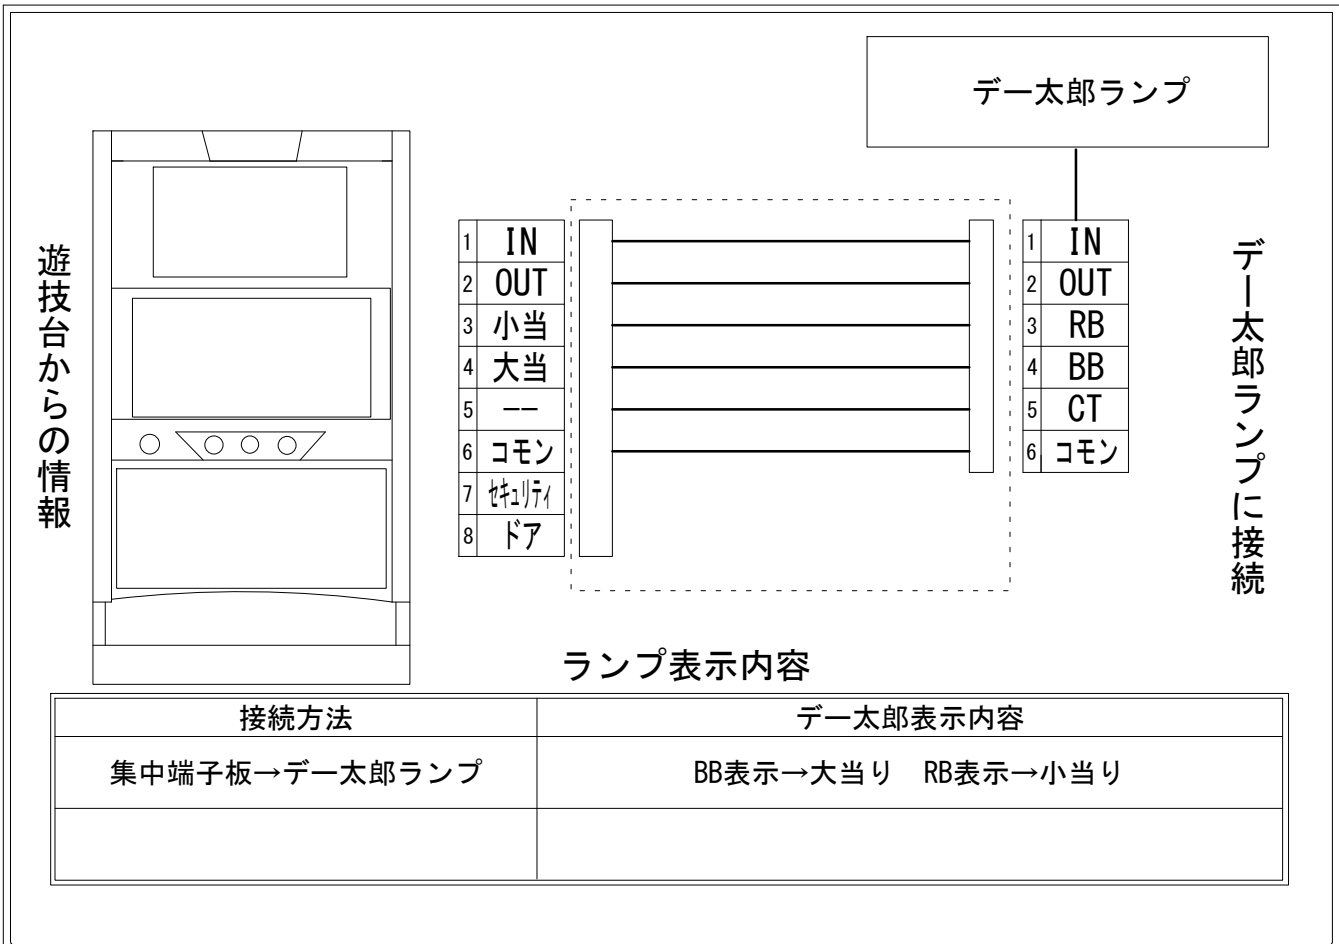

デー太郎（パチスロ） 取付配線資料 2014年12月02日 02

メーカー名	三共		
機種名	蒼穹のファフナー		
遊技タイプ	ARTタイプ		
出力情報	あり	なし	ワンショット ・ 連続 ・ その他

接続方法

台情報出力

端子番号	情報名	出力内容
①	メダル投入	メダル投入時
②	メダル払出	メダル払出時
③	外部出力1	Vバトル中・フェストムラッシュ中・ファイナルチャレンジ
④	外部出力2	乙姫チャンス(ART)開始時・ART終了時(ファイナルチャレンジ非経由)・蒼穹ボーナス中
⑤	外部出力3	
⑥	リレーコモン	
⑦	外部出力4	セキュリティ信号
⑧	外部出力5	ドア開放信号