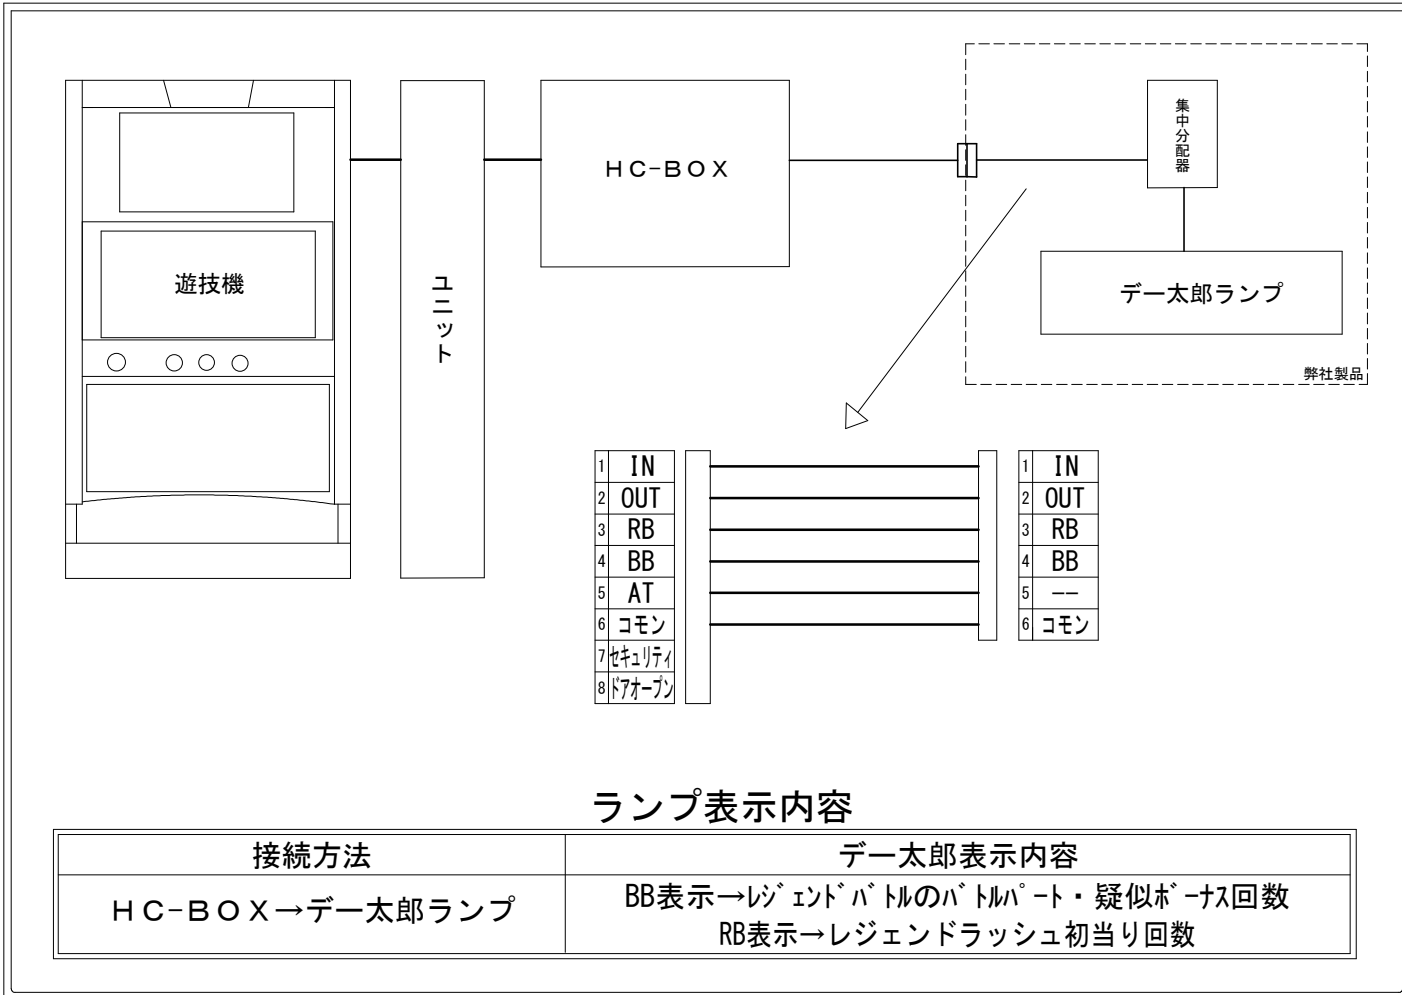

デー太郎（パチスロ）取付配線資料 2024年10月01日 77

メーカー名	サミー		
機種名	スマスロ頭文字D 2nd		
遊技タイプ	AT		
出力情報	あり ・ なし	ワンショット ・ 連続	その他

接続方法

ランプ表示内容

接続方法	デー太郎表示内容
HC-BOX → デー太郎ランプ	BB表示 → レジェンドバトルのバトルパート・疑似ボーナス回数 RB表示 → レジェンドラッシュ初当り回数

台情報出力

番号	情報名	出力内容
①	メダル投入	メダル投入時に出力
②	メダル払出	メダル払出時に出力
③	RB	レジェンドラッシュ初当り回数をカウント
④	BB	レジェンドバトルのバトルパート・疑似ボーナス回数をカウント
⑤	AT	未使用
⑥	コモン	
⑦	セキュリティ	設定変更中、設定確認中、エラー表示中、コンプリート機能作動中
⑧	ドアオープン	ドアオープン中に出力

※外部出力の詳細は遊技機メーカーにお問い合わせ下さい。