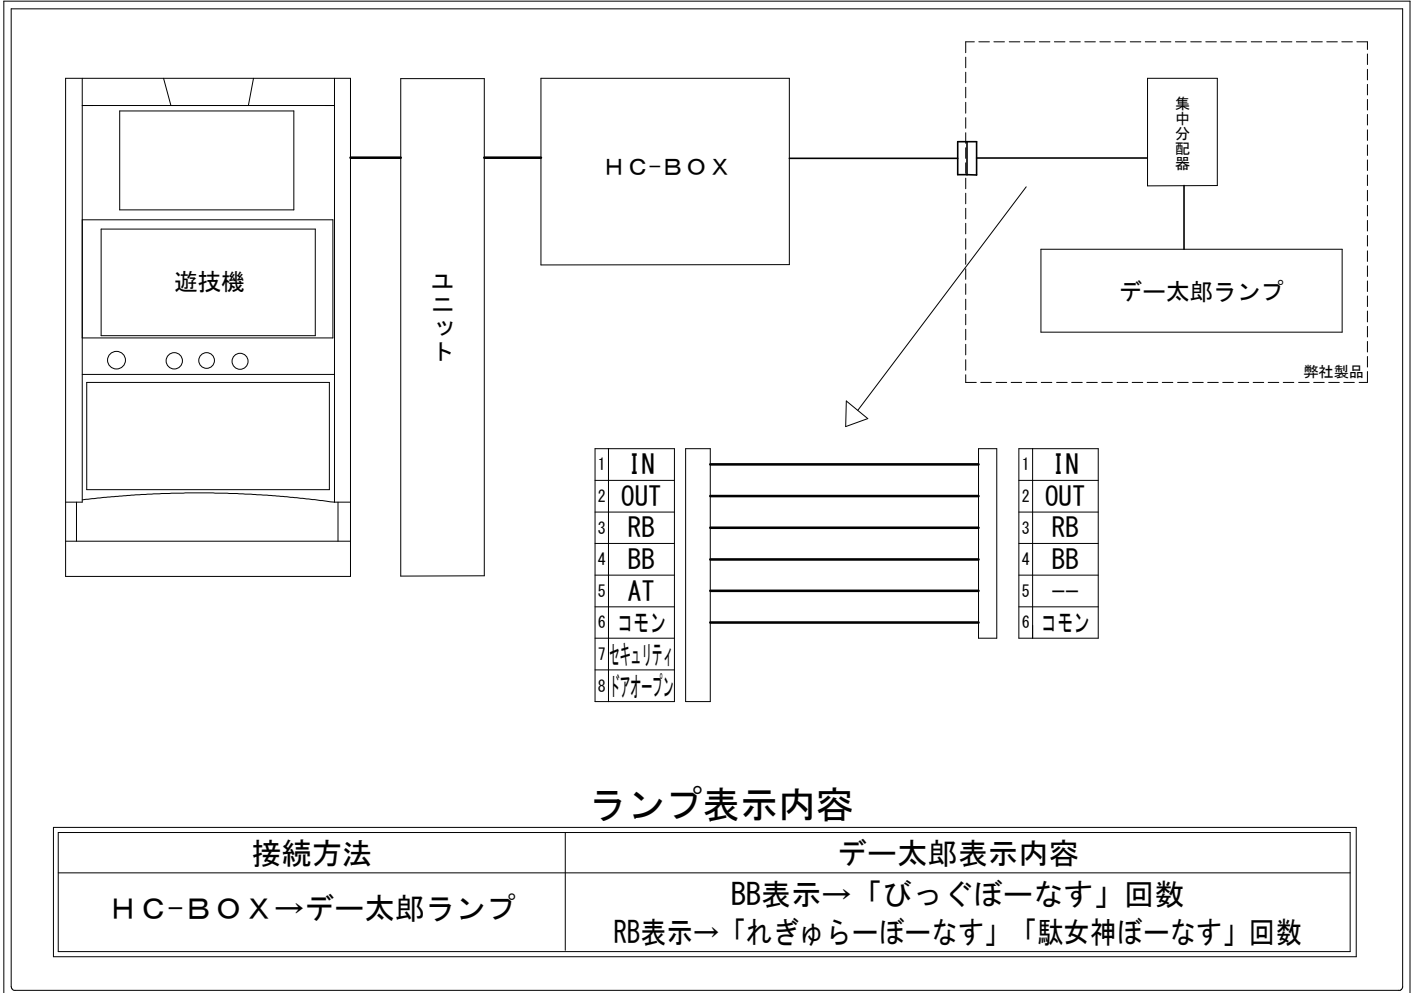

メーカー名	サミー		
機種名	A-SLOT+ この素晴らしい世界に祝福を!		
遊技タイプ	A+A T		
出力情報	あり	なし	ワンショット ・ 連続 ・ その他

### 接続方法

### ランプ表示内容

接続方法	デー太郎表示内容
HC-BOX → デー太郎ランプ	BB表示 → 「びっぐぼーなす」回数 RB表示 → 「れぎゅらーぼーなす」「駄女神ぼーなす」回数

### 台情報出力

番号	情報名	出力内容
①	メダル投入	メダル投入時に出力
②	メダル払出	メダル払出時に出力
③	RB	「れぎゅらーぼーなす」、「駄女神ボーナス」回数
④	BB	「びっぐぼーなす」回数
⑤	AT	未使用
⑥	コモン	
⑦	セキュリティ	設定変更中、設定確認中、エラー表示中、コンプリート機能作動中
⑧	ドアオープン	ドアオープン中に出力

※外部出力の詳細は遊技機メーカーにお問い合わせ下さい。