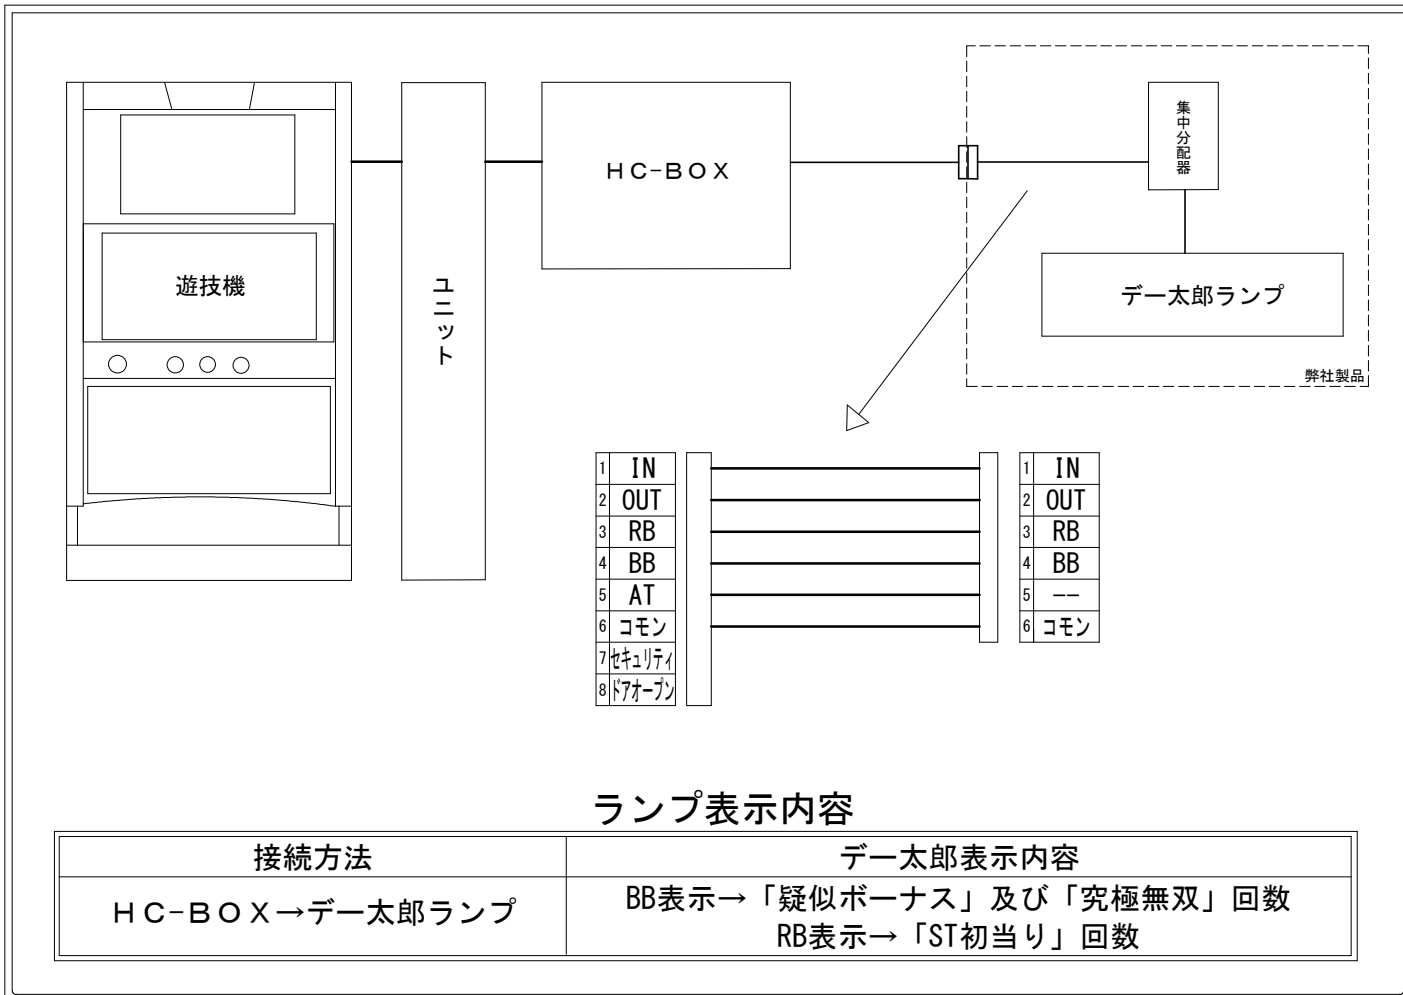

デー太郎（パチスロ） 取付配線資料 2024年07月02日 75

メーカー名	サミー		
機種名	スマスロ真・北斗無双		
遊技タイプ	A T		
出力情報	あり ・ なし	ワンショット ・ 連続	その他

接続方法

ランプ表示内容

接続方法	デー太郎表示内容
HC-BOX → デー太郎ランプ	BB表示 → 「疑似ボーナス」及び「究極無双」回数 RB表示 → 「ST初当り」回数

台情報出力

番号	情報名	出力内容
①	メダル投入	メダル投入時に出力
②	メダル払出	メダル払出時に出力
③	RB	「ST初当り」回数
④	BB	「疑似ボーナス」及び「究極無双」回数
⑤	AT	未使用
⑥	コモン	
⑦	セキュリティ	設定変更中、設定確認中、エラー表示中、コンプリート機能作動中
⑧	ドアオープン	ドアオープン中に出力

※外部出力の詳細は遊技機メーカーにお問い合わせ下さい。