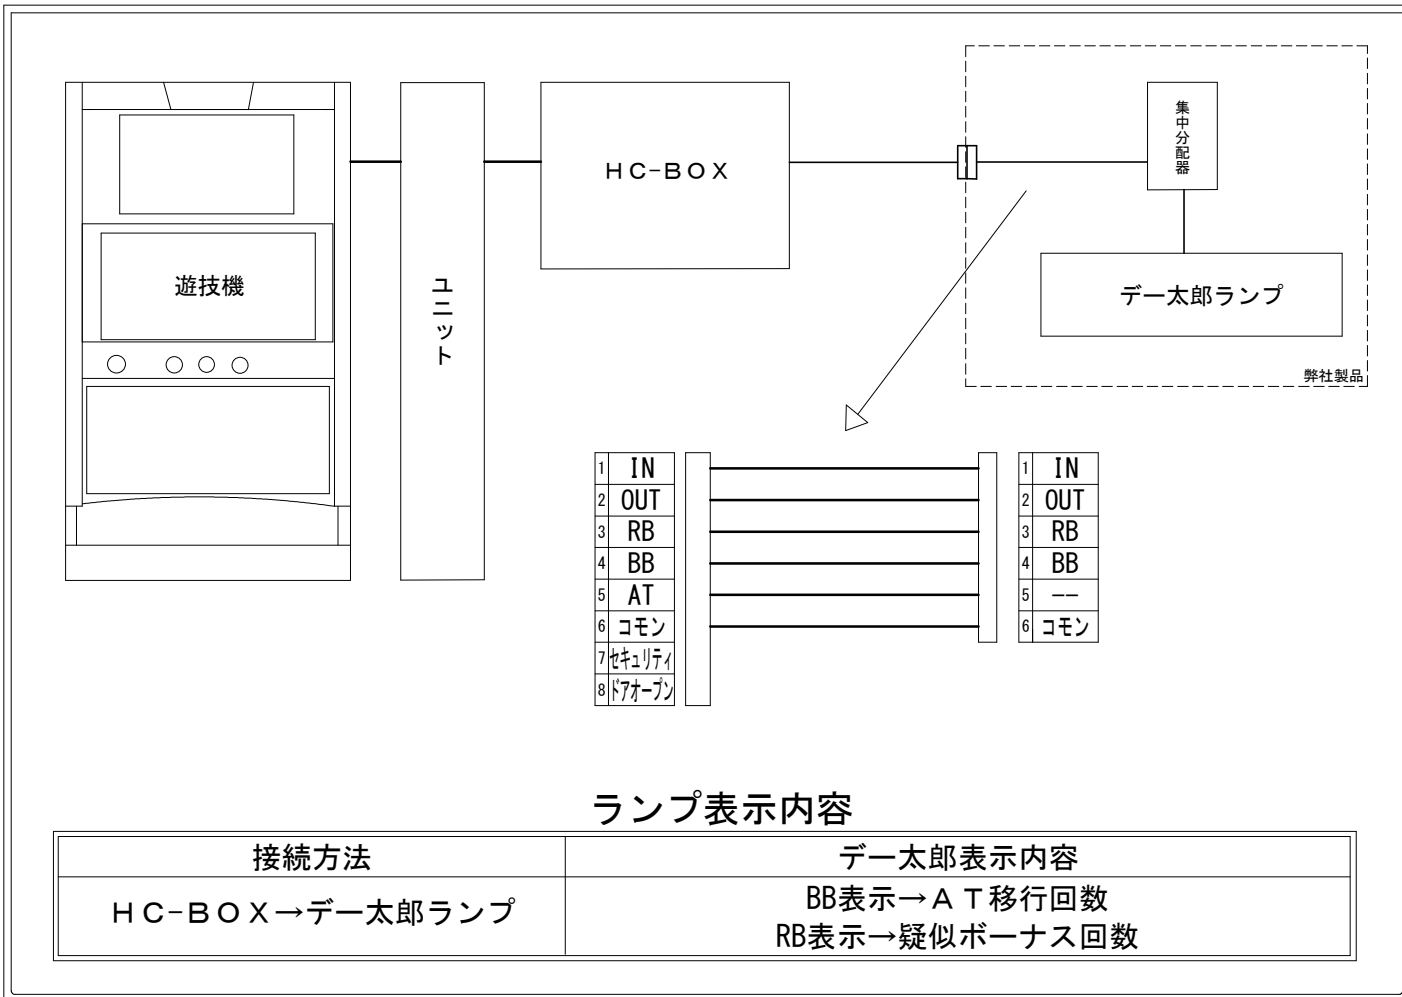

メーカー名	サミー		
機種名	スマスロ交響詩篇エウレカセブン4 HI-EVOLUTION		
遊技タイプ	A T		
出力情報	あり ・ なし	ワンショット ・ 連続	その他

接続方法

ランプ表示内容

接続方法	デー太郎表示内容
HC-BOX → デー太郎ランプ	BB表示 → A T 移行回数 RB表示 → 疑似ボーナス回数

台情報出力

番号	情報名	出力内容
①	メダル投入	メダル投入時に出力
②	メダル払出	メダル払出時に出力
③	RB	疑似ボーナス回数
④	BB	AT移行回数
⑤	AT	未使用
⑥	コモン	
⑦	セキュリティ	設定変更中、設定確認中、エラー表示中、コンプリート機能作動中
⑧	ドアオープン	ドアオープン中に出力

※外部出力の詳細は遊技機メーカーにお問い合わせ下さい。