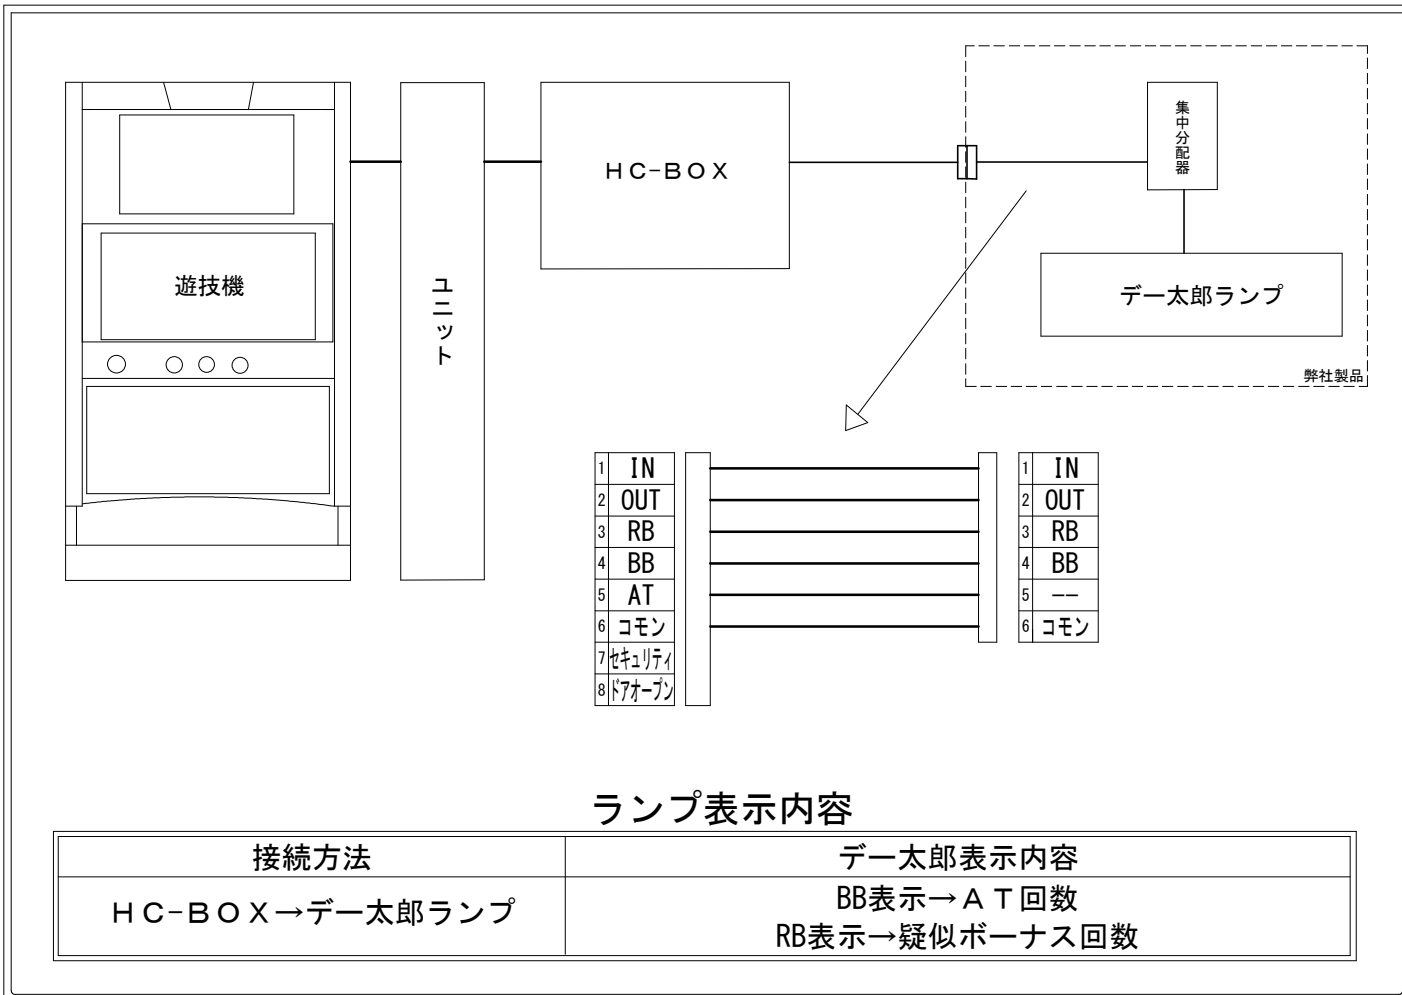

# デー太郎（パチスロ）取付配線資料 2024年04月01日 72

メーカー名	サミー		
機種名	スマスロ ゴールデンカムイ		
遊技タイプ	A T		
出力情報	あり ・ なし	ワンショット ・ 連続	その他

## 接続方法

## ランプ表示内容

接続方法	デー太郎表示内容
HC-BOX → デー太郎ランプ	BB表示 → A T 回数 RB表示 → 疑似ボーナス回数

## 台情報出力

番号	情報名	出力内容
①	メダル投入	メダル投入時に出力
②	メダル払出	メダル払出時に出力
③	RB	疑似ボーナス (決戦BONUS、KAMUY BONUS) 回数
④	BB	AT初当たり回数、AT中に押し順ベルが20回発生毎の回数
⑤	AT	未使用
⑥	コモン	
⑦	セキュリティ	設定変更中、設定確認中、エラー表示中、コンプリート機能作動中
⑧	ドアオープン	ドアオープン中に出力