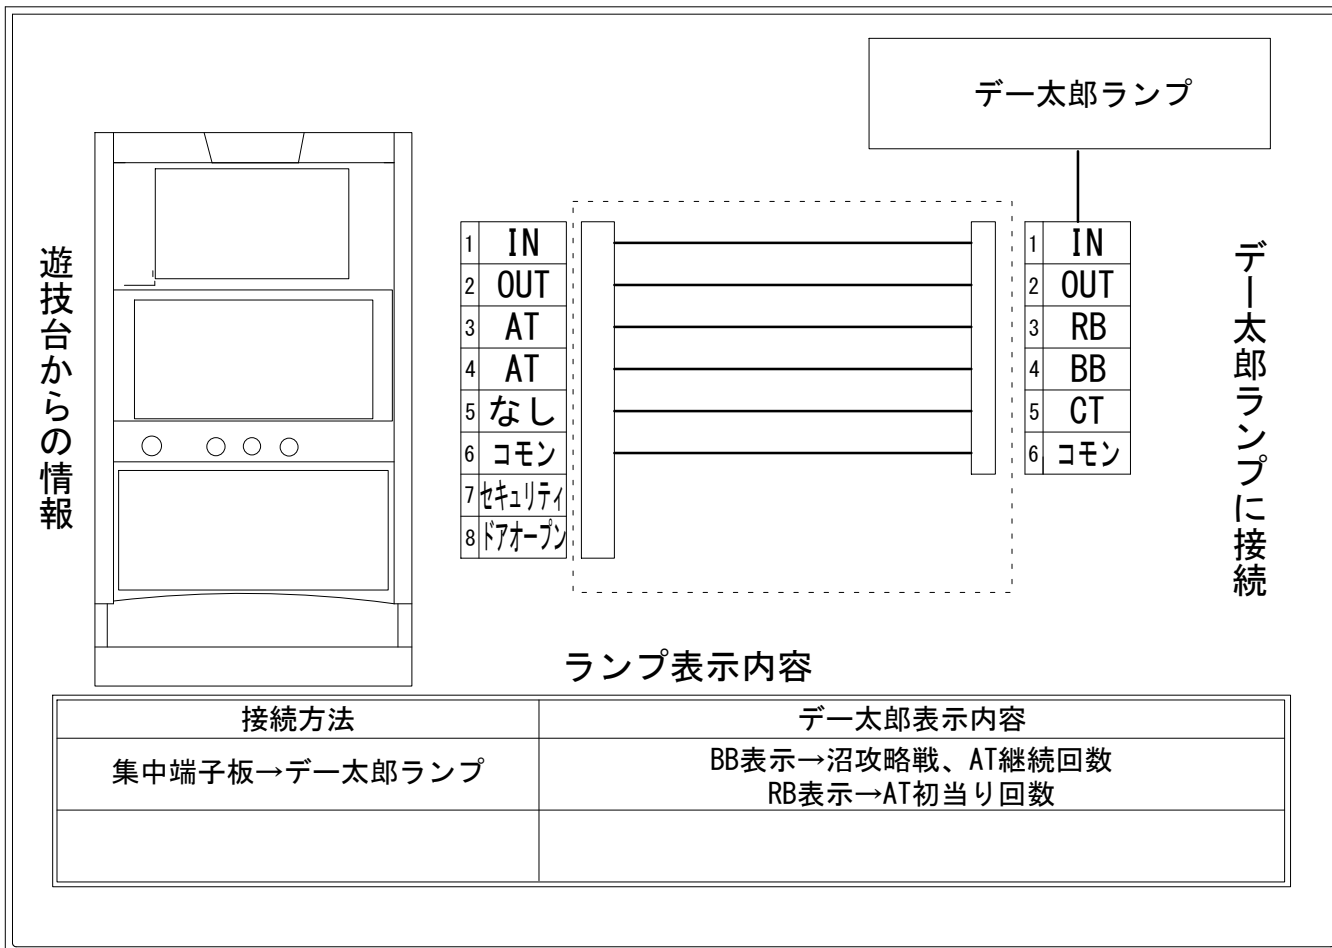

デー太郎（パチスロ） 取付配線資料 2020年04月14日 41

メーカー名	サミー		
機種名	回胴黙示録カイジ～沼～		
遊技タイプ	A T		
出力情報	あり	なし	ワンショット ・ 連続 ・ その他

接続方法

台情報出力

端子番号	情報名	出力内容
①	メダル投入	メダル投入信号
②	メダル払出	メダル払出信号
③	外部出力1	【沼ボーナス】初当たり回数
④	外部出力2	【沼攻略戦】【AT継続】当選回数
⑤	外部出力3	未使用
⑥	リレーコモン	
⑦	外部出力4	セキュリティ信号
⑧	外部出力5	ドアオープン信号