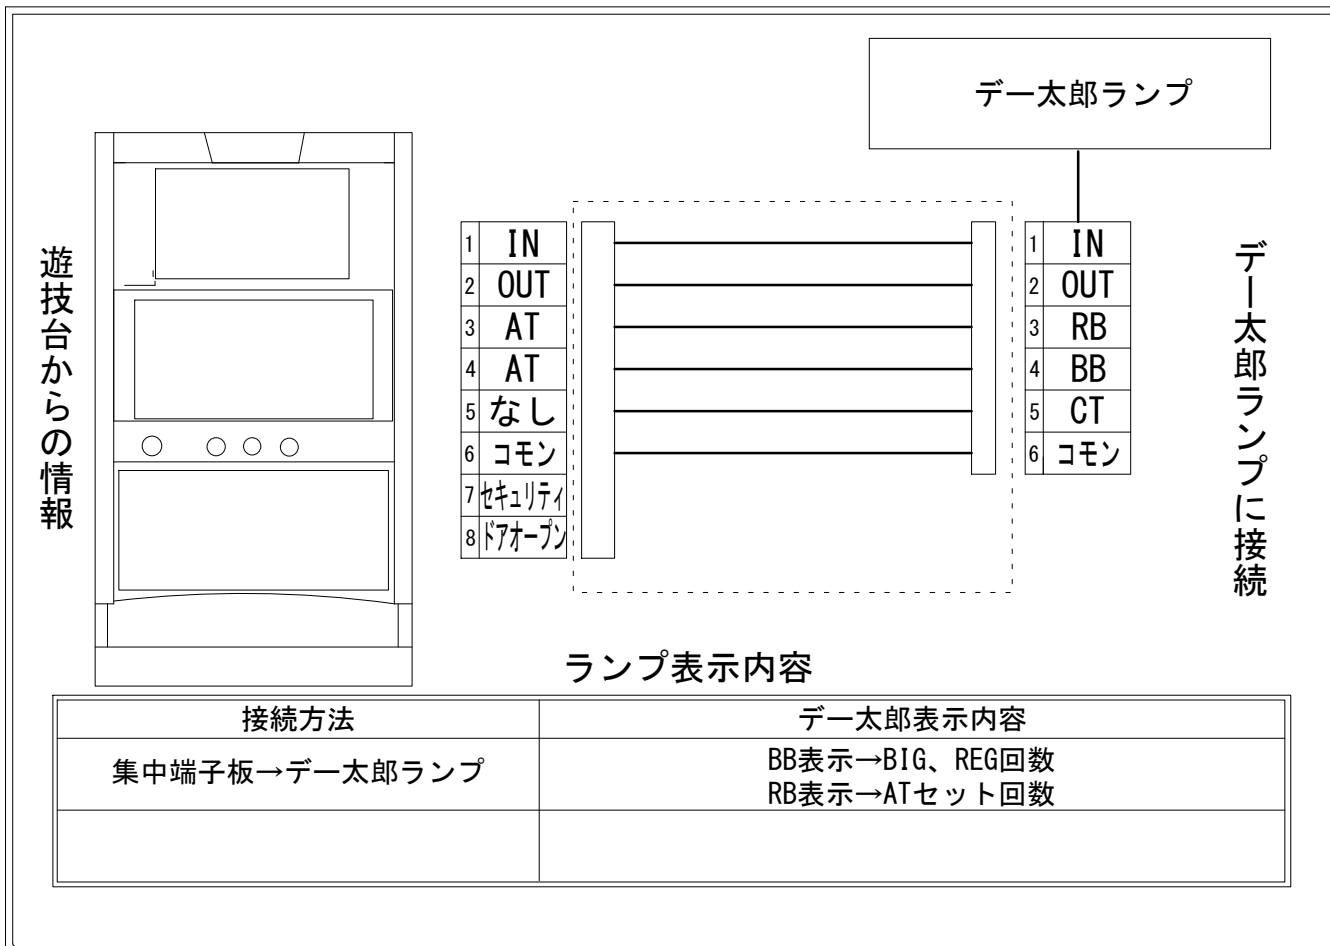

# デー太郎（パチスロ） 取付配線資料 2019年12月3日 38

メーカー名	サミー		
機種名	交響詩篇エウレカセブン3 HI-EVOLUTION ZERO		
遊技タイプ	AT		
出力情報	あり	なし	ワンショット ・ 連続 ・ その他

## 接続方法

## 台情報出力

端子番号	情報名	出力内容
①	メダル投入	メダル投入信号
②	メダル払出	メダル払出信号
③	外部出力1	「BIG回数」「REG回数」回数
④	外部出力2	「コーリアンモード、HI-EVO MODE」セット回数
⑤	外部出力3	未使用
⑥	リレーコモン	
⑦	外部出力4	セキュリティ信号
⑧	外部出力5	ドアオープン信号